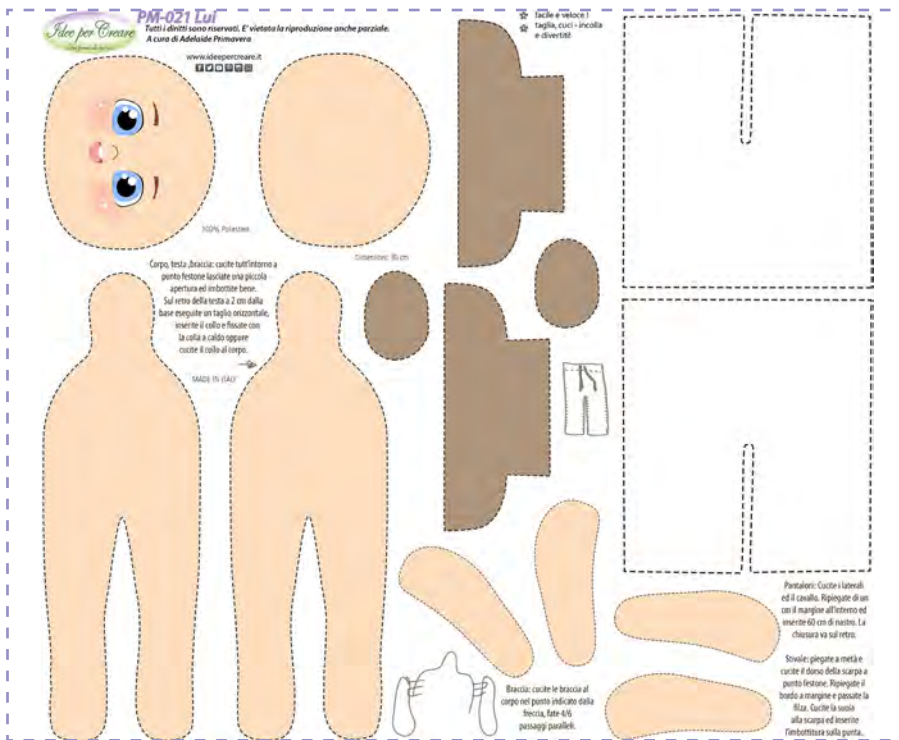

100% Poliestere

Gonna: Ripiegare il margine di un cm all'interno e passare la filza. Inserire 50 cm di nastro h. 5 mm ed arpicciare in vita.

PM-052 Miriel

dimensioni pannello 50x40 cm

PM-052 Miriel
Tutti i diritti sono riservati. E' vietata la riproduzione anche parziale. A cura di Adelaide Primavera

www.ideepercreare.it
Via acqua delle noci, 12
83024 Monteforte Irpino (AV)
081.7772233
info@ideepercreare.it

Facile e veloce!
taglia, cuci - incolla e divertiti!

MADE IN ITALY

Mantellina: ripiegare il lato concauro di un cm verso l'interno e passare la filza. Inserire 60 cm di nastro h. 5 mm

Corpetto: cucite insieme i tre pezzi. Sovrapponete uno dei due retro leggermente usate i patch adesivi acc.001.

100% Poliestere

Gonna: Ripiegare il margine di un cm all'interno e passare la filza. Inserire 50 cm di nastro h. 5 mm ed arpicciare in vita.

Panno
1 mm

Pm-020 Lei
dimensioni pannello 40x50 cm

Panno
1 mm

Pm-021 lui
dimensioni pannello 40x50 cm

L-099 Reggi bambola

Acc-026 Lana ricciolina marrone

Acc-027 Lana ricciolina nera

Acc-020 Lana ricciolina beige