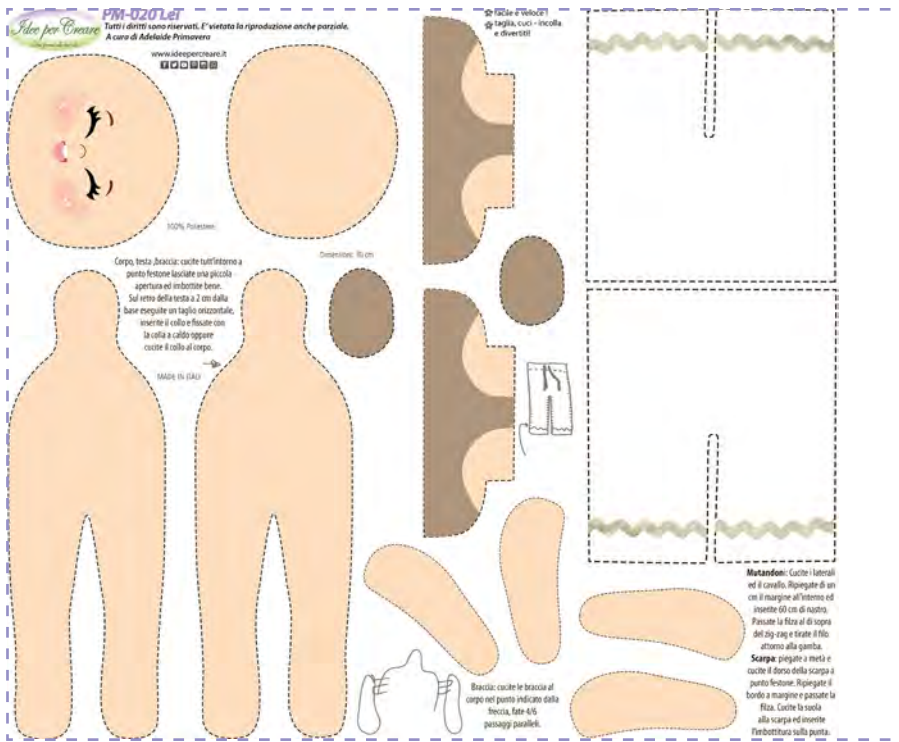

100% Poliestere

Gonna: Ripiegare il margine di un cm all'interno e passare la filza. Inserire 50 cm di nastro h. 5 mm ed arpicciare in vita.

PM-052 Miriel

dimensioni pannello 50x40 cm

PM-052 Miriel
Tutti i diritti sono riservati. E' vietata la riproduzione anche parziale. A cura di Adelaide Primavera

www.ideepercreare.it
Via acqua delle noci, 12
83024 Monteforte Irpino (AV)
081.7772233
info@ideepercreare.it

Facile e veloce!
taglia, cuci - incolla e divertiti!

MADE IN ITALY

Mantellina: ripiegare il lato concauro di un cm verso l'interno e passare la filza. Inserire 60 cm di nastro h. 5 mm

Corpetto: cucite insieme i tre pezzi. Sovrapponete uno dei due retro leggermente usate i patch adesivi acc.001.

100% Poliestere

Gonna: Ripiegare il margine di un cm all'interno e passare la filza. Inserire 50 cm di nastro h. 5 mm ed arpicciare in vita.