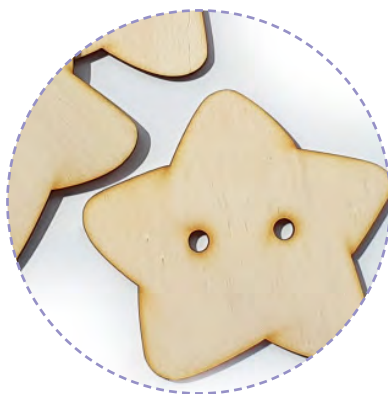

dimensioni pannello 50x40 cm

PM-053 Pigne Natività

dimensioni pannello 50x40 cm

Sagome in feltro 2 mm bianche

**030 Cristalli
misti per pannello
Pm-039 (8 pezzi)
u.v. 6 blister**

**F-031 Medaglioni
misti per pannello
Pm-040 (8 pezzi)
u.v. 6 blister**

**F-035 Bottoncini
fiocchi neve
10 pz ø 3 cm
u.v. 5 blister**

**F-036 Pigne per
pannelli Pm-...
(9 pezzi)
u.v. 6 blister**

F-037 Welcome

dimensioni 24x7 cm

L-026 Occhiali

L-070

Bottoni in legno

L-029 bottone stella

30 pz Ø 2 cm
u.v. 5 blister

L-062 bottone grande stella

8,5 x 9,5 cm
u.v. 5 pezzi

L-078 bottone fiore

20 pezzi Ø 3 cm
u.v. 5 pezzi

L-032 cuore smerlati

40 pz Ø 1,2 cm
u.v. 5 blister

L-031 cuore smerlati