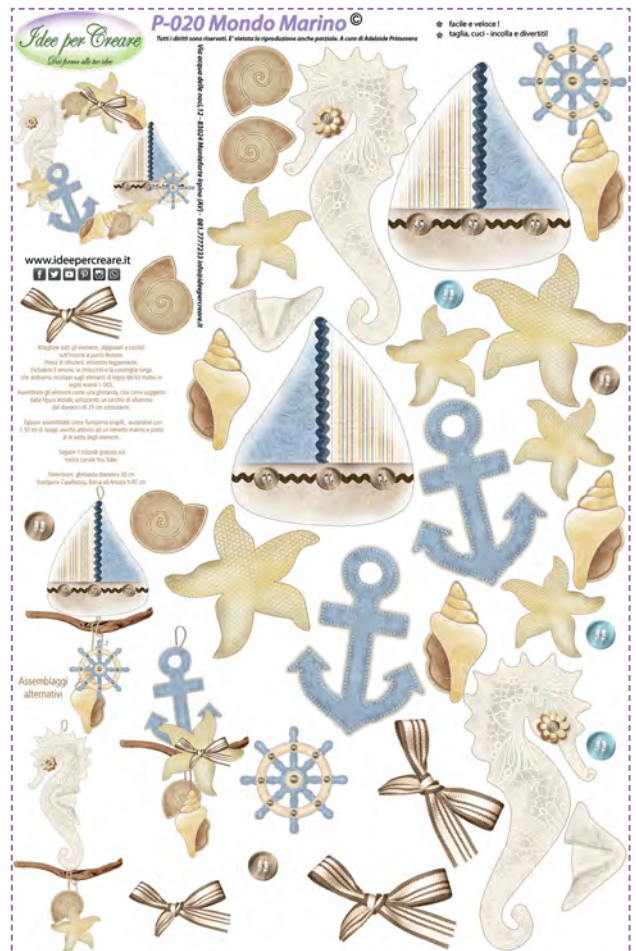

P-019 Fuoriporta

dimensioni pannello 50x80 cm

Dimensioni
H. 35 cm

Panno
1 mm

Legno
4 mm

L-003
motivi marini

P-020 Mondo Marino

dimensioni pannello 50x80 cm

due diversi modi
di assemblaggio

H. 35 cm ghirlanda
(assemblaggio a cerchio)

H. 40 cm 3 Pendenti
(assemblaggio singolo)

Panno
1 mm