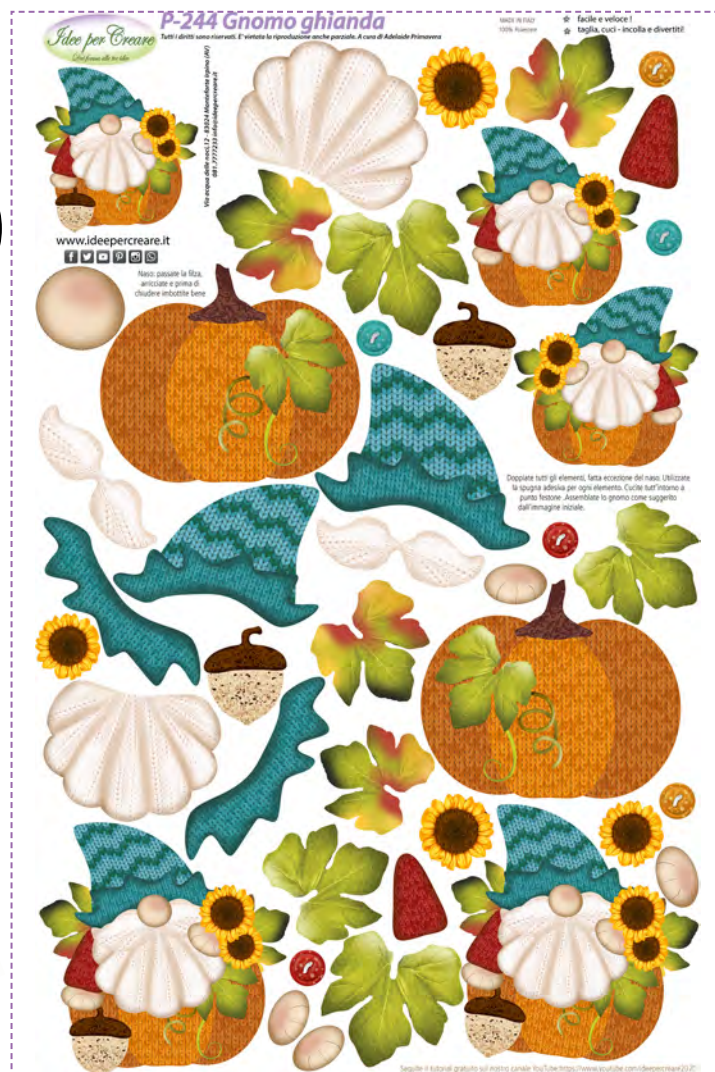

P-244 Gnomo

Ghianda

dimensioni pannello 50x80 cm

Panno
1 mm

Fuoriporta dimensioni h. 27 cm

F-022 Foglie

sagome laserizzate
colori autunnali misti
varie dimensioni
pz 6

Feltro
2 mm