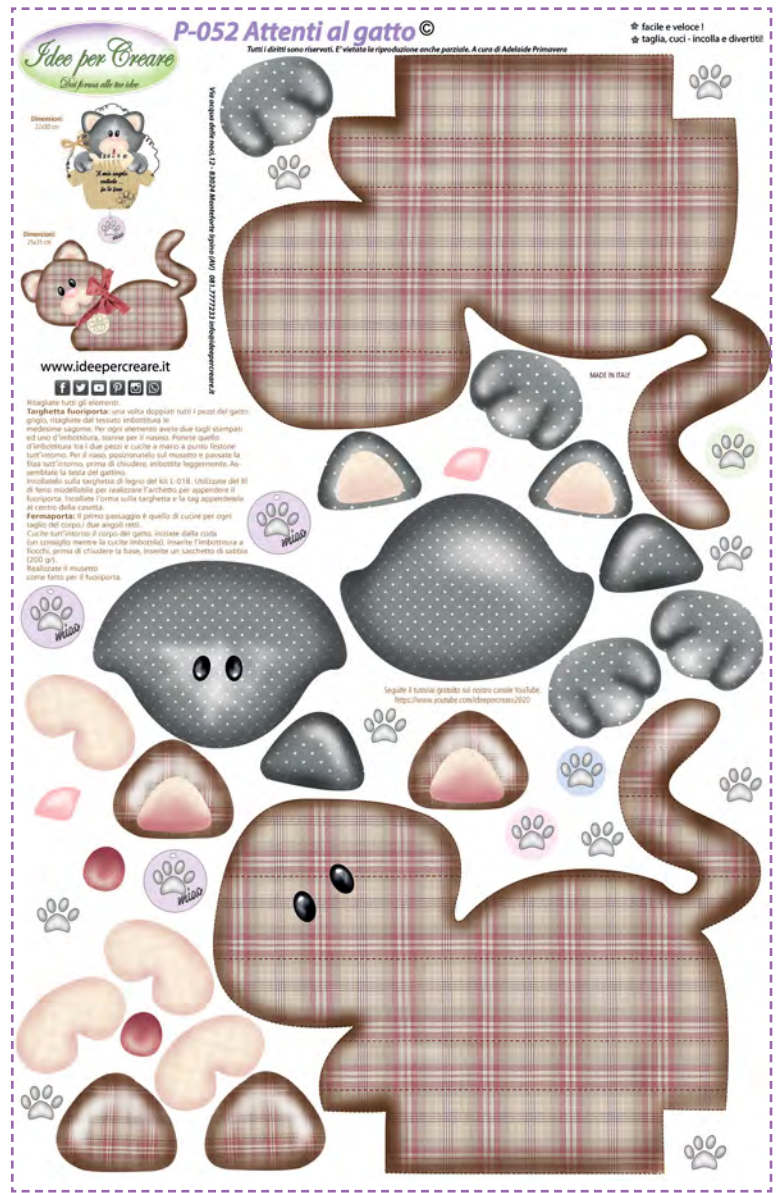

P-052 Attenti al gatto

dimensioni pannello 50x80 cm

Si realizza
un fermaporta h. 25 cm
e un fuoriporta 30x20 cm

Panno
1 mm

Legno
4 mm

L-018 Attenti al gatto