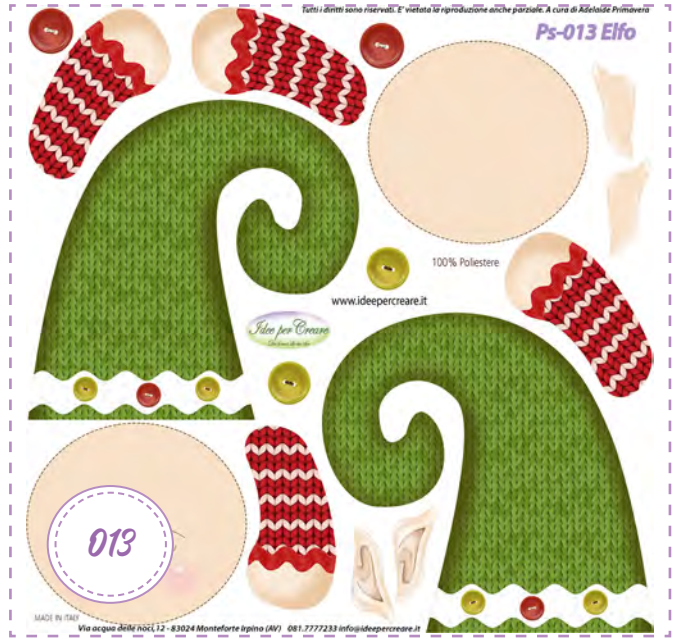

Serie Ps-... pannello 25x25 cm

Panno
1 mm