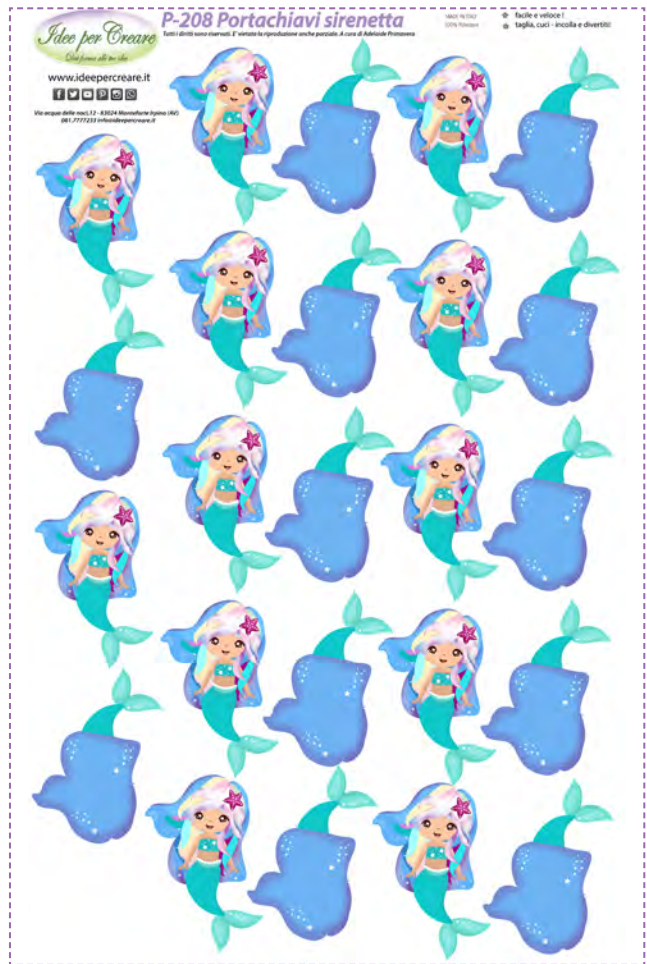

dimensioni h. 10 cm

P-204 Portachiavi orsetto

dimensioni pannello 50x80 cm
26 pezzi

P-205 Portachiavi Unicorno

dimensioni pannello 50x80 cm
27 pezzi

P-208 Portachiavi sirenetta

dimensioni pannello 50x80 cm

Panno
1 mm