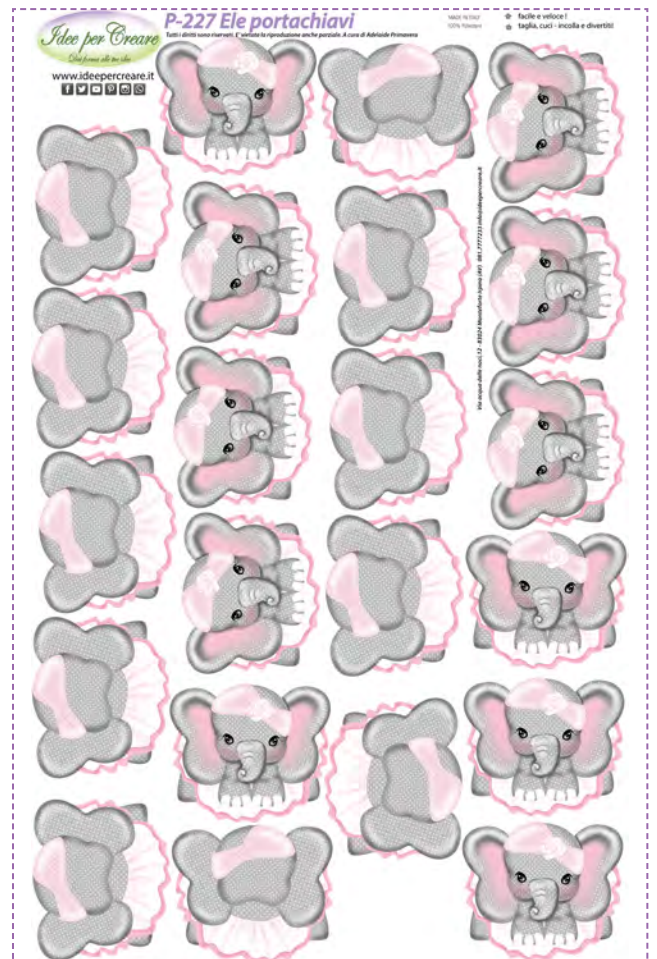

P-227 Ele Portachiavi

dimensioni pannello 50x80 cm