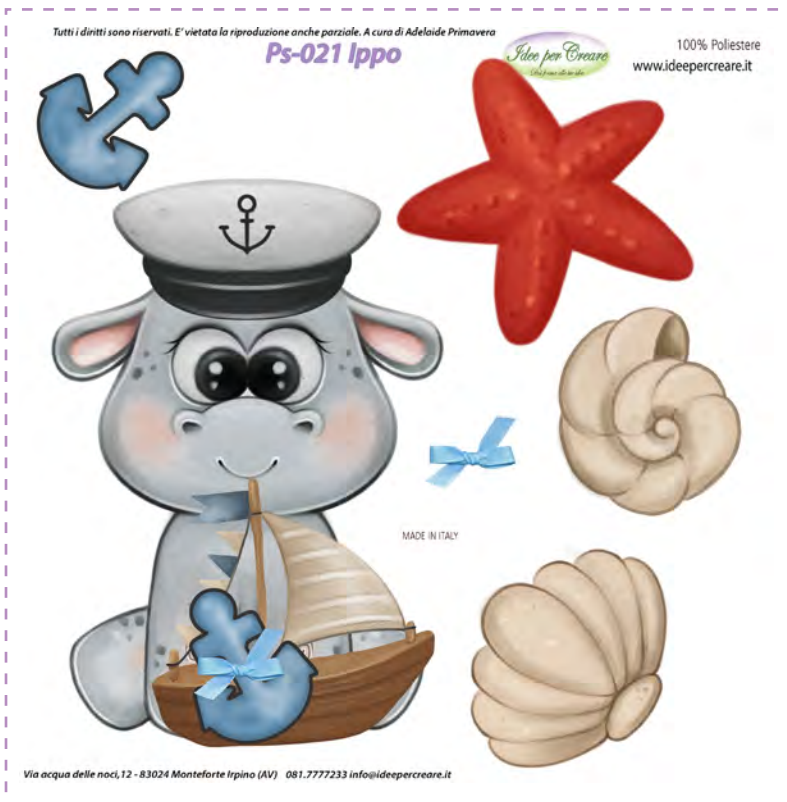

Ps-021 Ippo

dimensioni pannello 25x25 cm