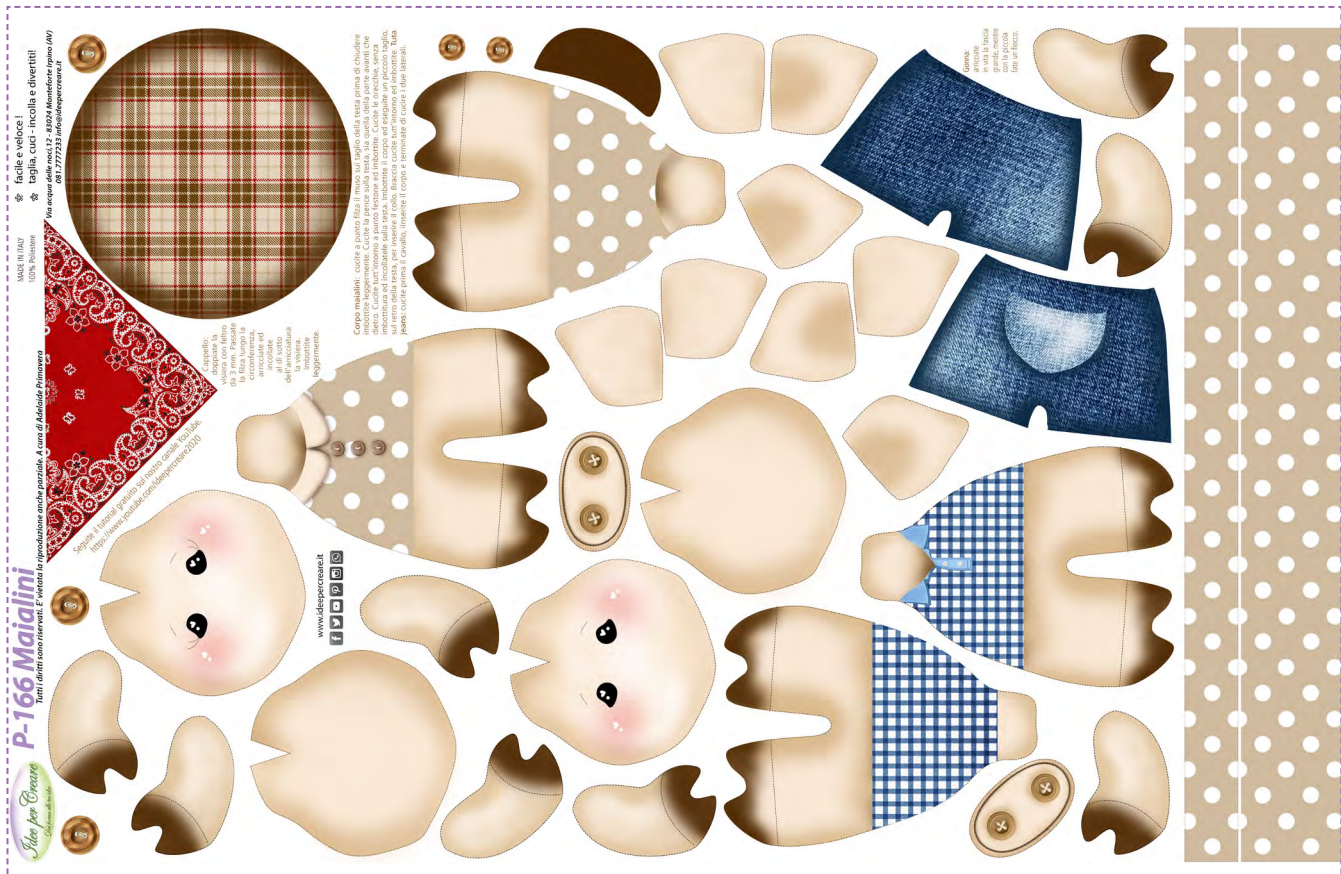

Pannelli Extralarge

P-168 XL Maialini

dimensioni pannello 98x160 cm

Panno
1 mm

Dimensioni

h. circa 55 cm