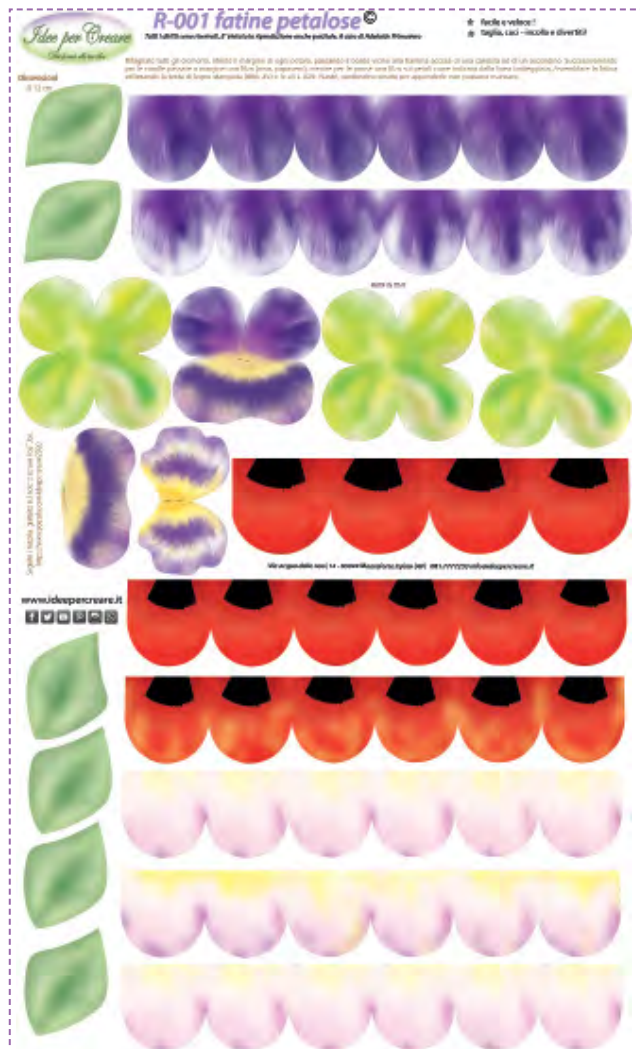

L-026 Occhiali dimensioni 8x3.5 cm

St-001-.... Borsa portalavoro

dimensioni pannello 50x95 cm

Dimensioni borsa 44x34 cm

Scegli il colore che preferisci dalla serie Fondi lana!!!

Fondi Lana

Fondi Lana

Fatine e folletti

P-176 Portachiavi fatine

dimensioni pannello 50x80 cm

dimensione medaglione ovale
10,5 x 11,5 cm
27 medaglioni

P-177 Medaglioni Fatine

dimensioni pannello 50x80 cm

dimensione medaglione ovale
 12 x 13 cm
 20 medaglioni

R-001 Fatine petalose

dimensioni pannello 50x80 cm

Raso

Dimensioni H 12 cm
fatina (3 tipologie diverse)

Panno
1 mm

PR-001 Fatine petalose

Testine in legno associate al pannello Ø 35 mm

866-351D
10 pezzi misti