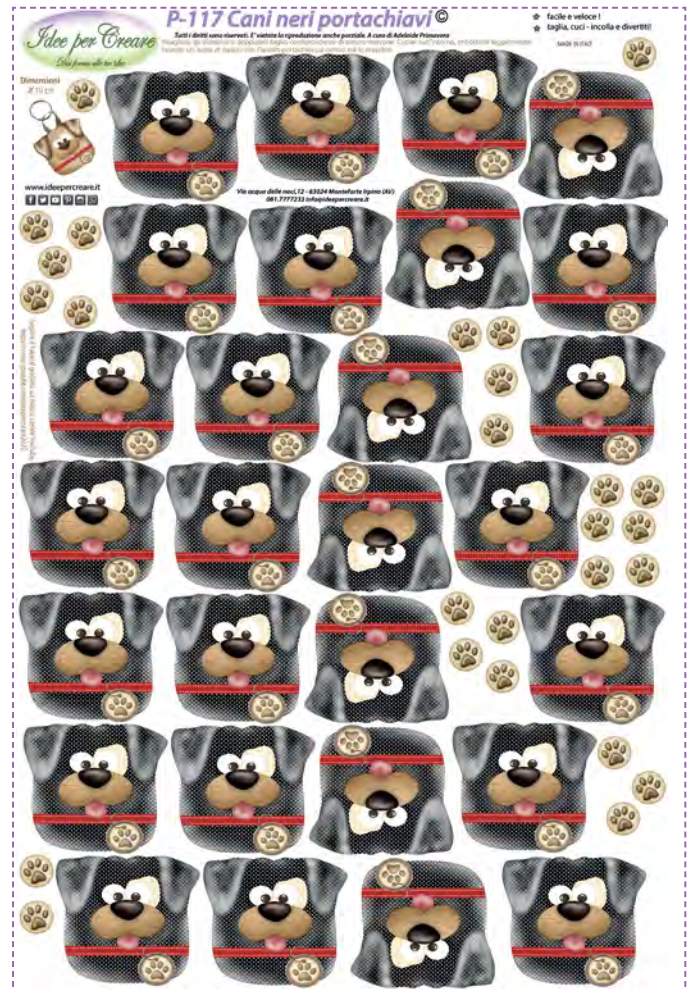

P-117 Cani nero portachiavi

dimensioni pannello 50x80 cm

Dimensioni
cani cm 9
28 pezzi