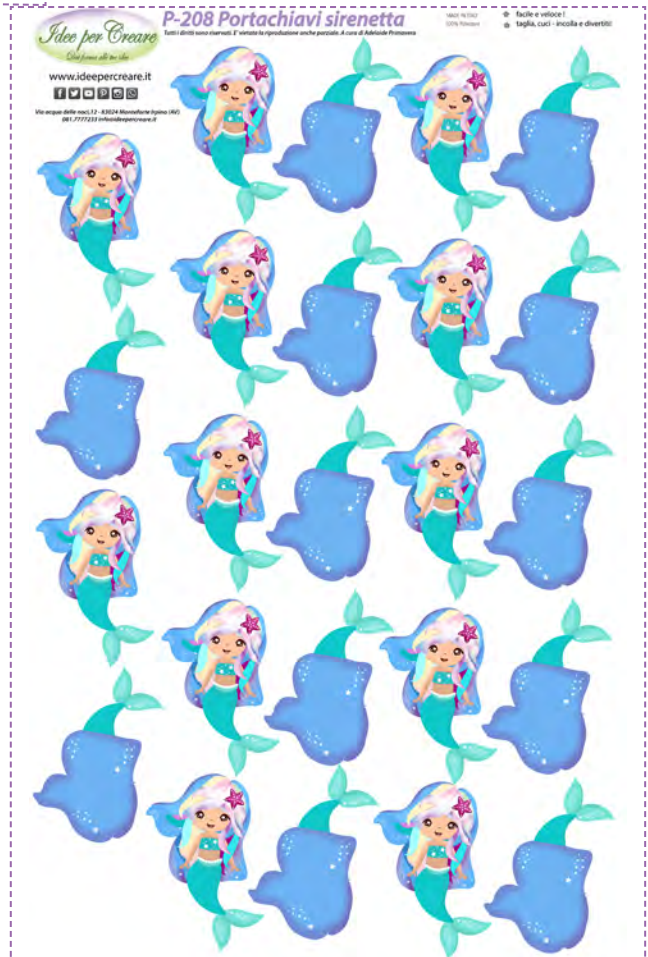

dimensioni pannello 50x80 cm

L-082 Cruccia sirenetta

P-208 Portachiavi sirenetta

dimensioni pannello 50x80 cm

P-220 Happy Ippo

dimensioni pannello 50x80 cm

Panno
1 mm

PB5-001 Onde
dimensioni pannello 25x25 cm