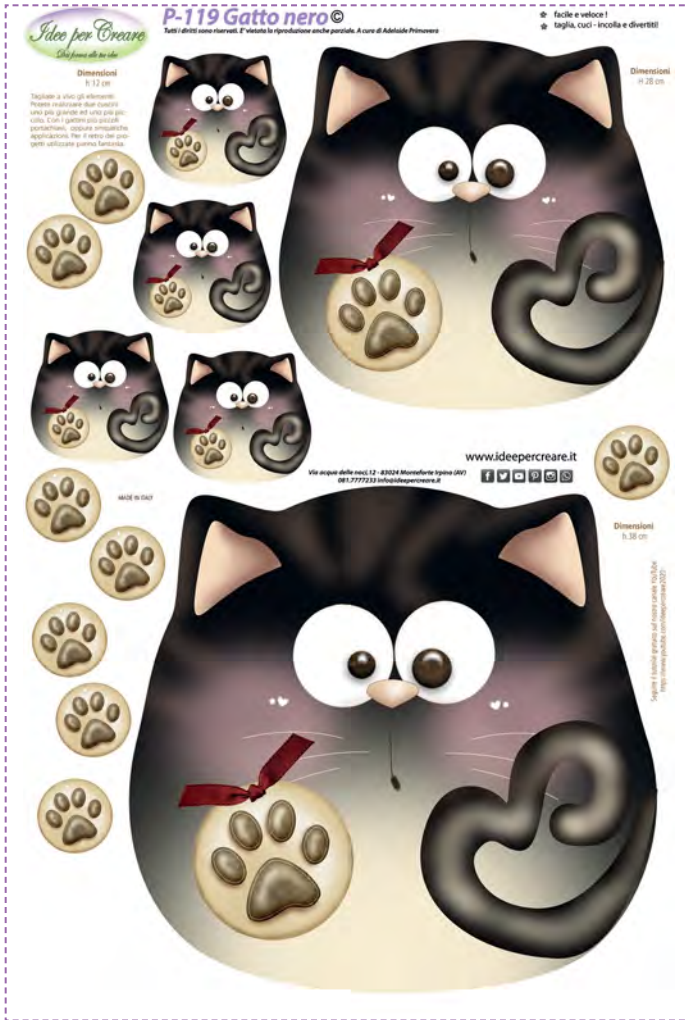

L-021

Fuoriporta cane

Legno
4 mm

P-058 Fuoriporta gatto

dimensioni pannello 50x80 cm

Si realizzano
tre fuoriporta 30x20 cm

L-018

Attenti al gatto

Legno
4 mm

P-106 Gatto

dimensioni pannello 50x80 cm

3 diverse Dimensioni
h. 38, 28 e 12 cm circa

P-107 Gatti portachiavi

dimensioni pannello 50x80 cm

Dimensioni
gatti cm 9
28 pezzi

P-119 Gatto nero

dimensioni pannello 50x80 cm

3 diverse Dimensioni
 h. 38, 28 e 12 cm circa

Panno
 1 mm

P-116 Gatti nero portachiavi

dimensioni pannello 50x80 cm

Dimensioni
 gatti cm 9
 28 pezzi

P-108 Cane

dimensioni pannello 50x80 cm