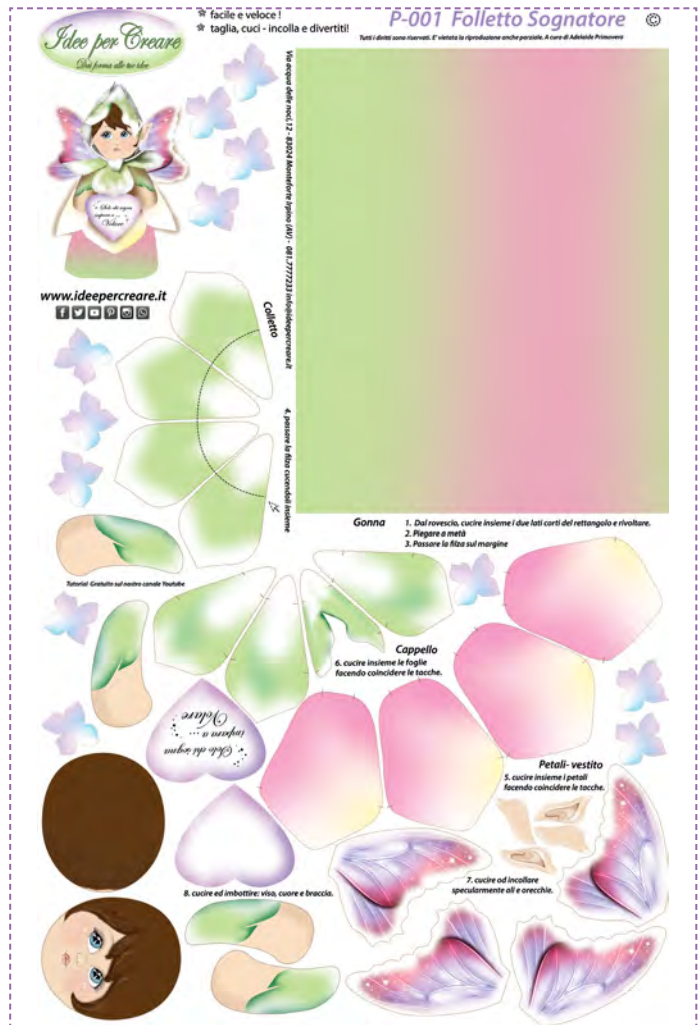

Dimensioni H 14 cm

Panno
1 mm

P-001 Folletto Sognatore

dimensioni pannello 50x80 cm

Dimensioni folletto h. 25 cm

Personalizzabile

P-002 Folletto del sorriso

dimensioni pannello 50x80 cm

Dimensioni folletto h. 25 cm

Personalizzabile

P-003 Folletti

dimensioni pannello 50x80 cm

Dimensioni folletto h. 16 cm

Personalizzabile

con il nome del bimbo/a oppure con una frase

*Amici a
quattro
zampe*