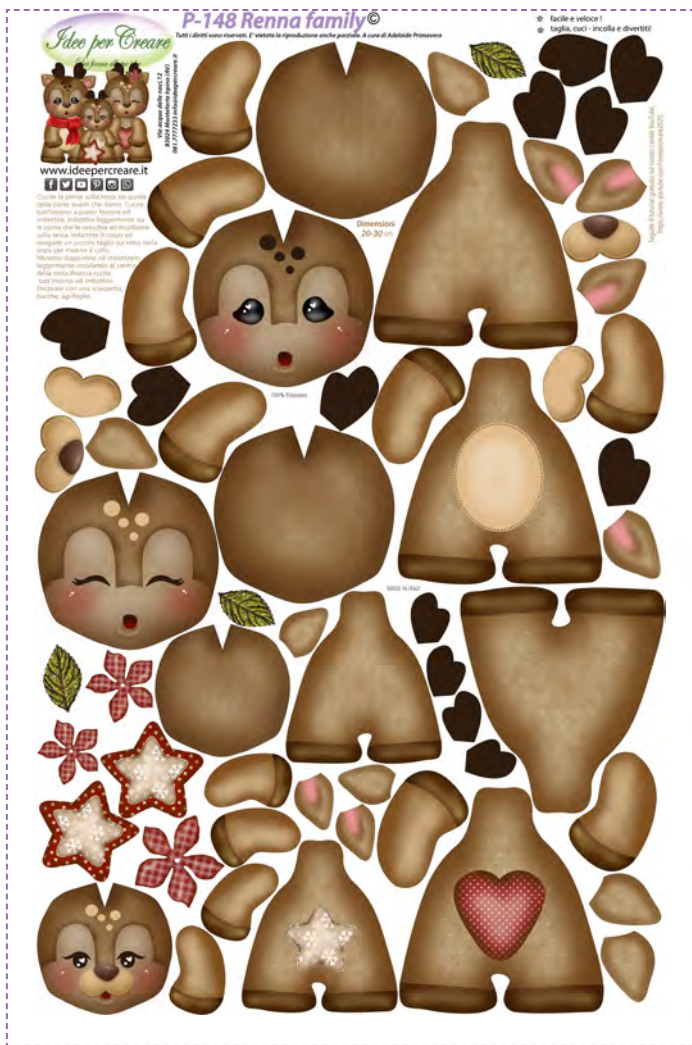

Legno
4 mm

**L-068 Orsetto e
cristallo neve (6 pz)**
u.v. 5 blister

P-147 Angeli Presepe

dimensioni pannello 50x80 cm

Dimensioni
2 angeli h.35 cm e h. 25 cm

Pannello
1 mm

P-148 Renna Family

dimensioni pannello 50x80 cm