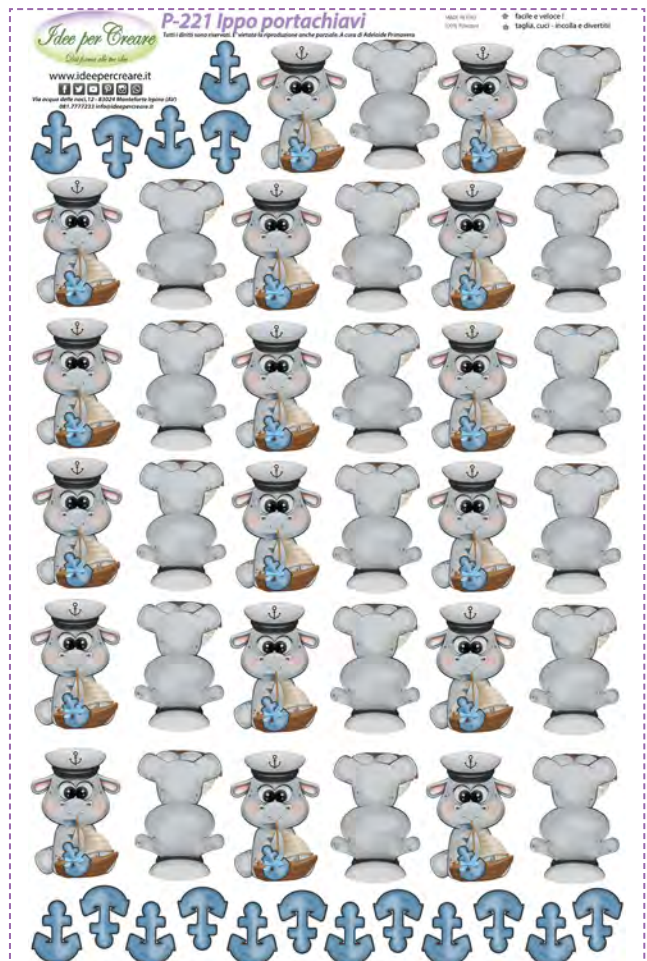

dimensioni pannello 50x80 cm

Dimensioni
segnalibro 20x5,5 cm

Portachiavi

P-234 Portachiavi Presto che è tardi

dimensioni pannello 50x80 cm

dimensioni h.10 cm

P-240 Angioletto bianco

dimensioni pannello 50x80 cm

dimensioni h. 10 cm

P-204 Portachiavi orsetto

dimensioni pannello 50x80 cm
26 pezzi

P-205 Portachiavi Unicorno

dimensioni pannello 50x80 cm
27 pezzi

P-208 Portachiavi sirenetta

dimensioni pannello 50x80 cm

Panno
1 mm

P-221 Ippo portachiavi

dimensioni pannello 50x80 cm

Panno
1 mm

P-223 Dante Portachiavi

dimensioni pannello 50x80 cm

Panno
1 mm

P-227 Ele Portachiavi

dimensioni pannello 50x80 cm