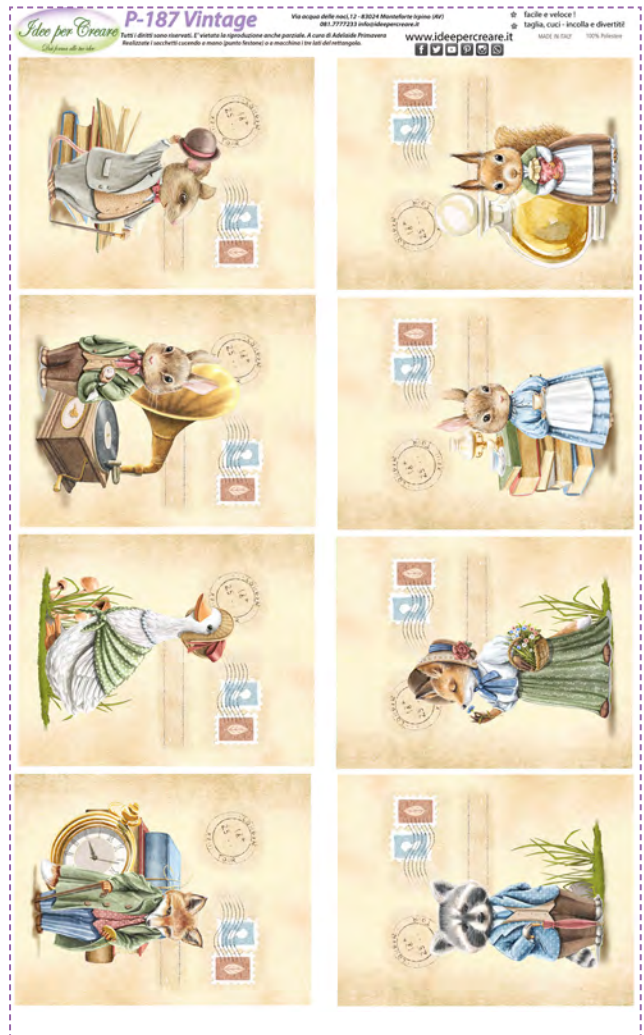

Ps-002 Honey

Dimensioni pannello 25x25 cm

h. circa 12 cm
gnomo

Panno
1 mm

P-198 Portachiavi ape

dimensioni pannello 50x80 cm

Dimensioni h 12 cm

Panno
1 mm

P-199 Portachiavi gnomi

dimensioni pannello 50x80 cm

Dimensioni h 12 cm

Panno
1 mm

P-187 Vintage

dimensioni pannello 50x80 cm

Dimensioni sacchetto
24x18 cm 8 pezzi

Panno
1 mm