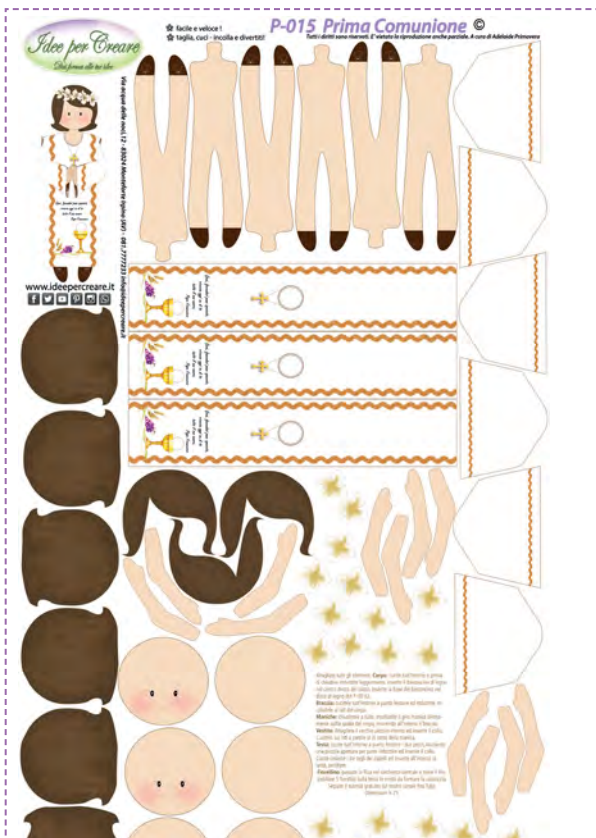

P-015 Prima Comunione lei

dimensioni pannello 50x80 cm

Dimensioni 3 personaggi H 20 cm