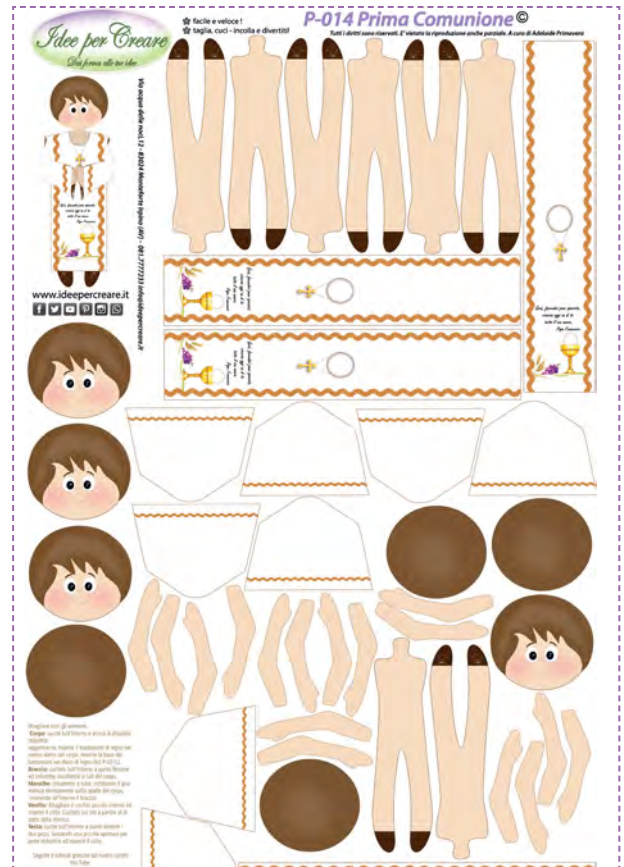

P-014 Prima Comunione lui

dimensioni pannello 50x80 cm

Dimensioni 4 personaggi h 20 cm

Panno
1 mm

L-001
Kit base piccola (85x55 mm)

Personalizzabile

Nome, data e frase

P-015 Prima Comunione lei

dimensioni pannello 50x80 cm

Dimensioni 3 personaggi H 20 cm

Panno
1 mm