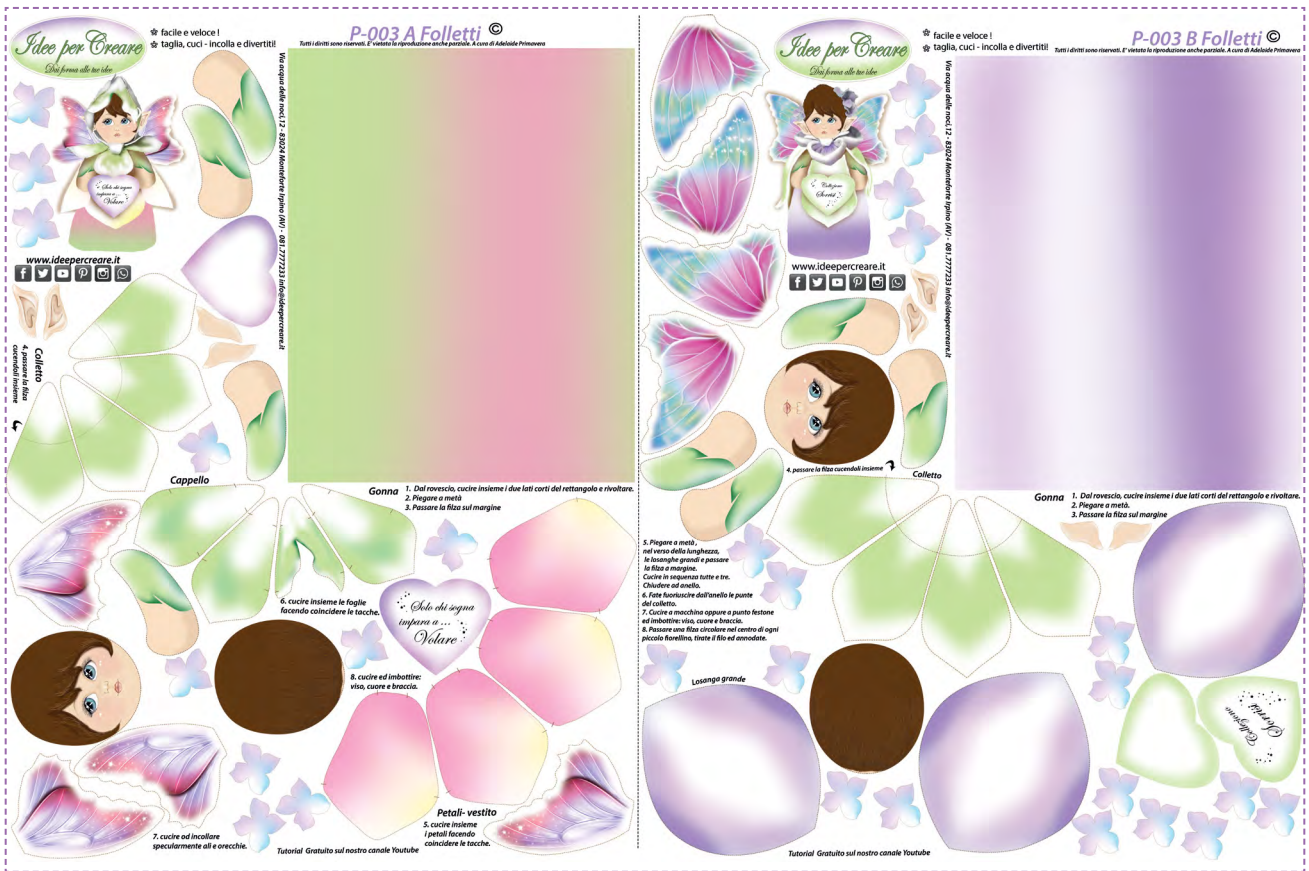

Dimensioni folletto h. 25 cm

Personalizzabile

P-003 Folletti

dimensioni pannello 50x80 cm

Dimensioni folletto h. 16 cm

Personalizzabile

con il nome del bimbo/a oppure con una frase

*Amici a
quattro
zampe*