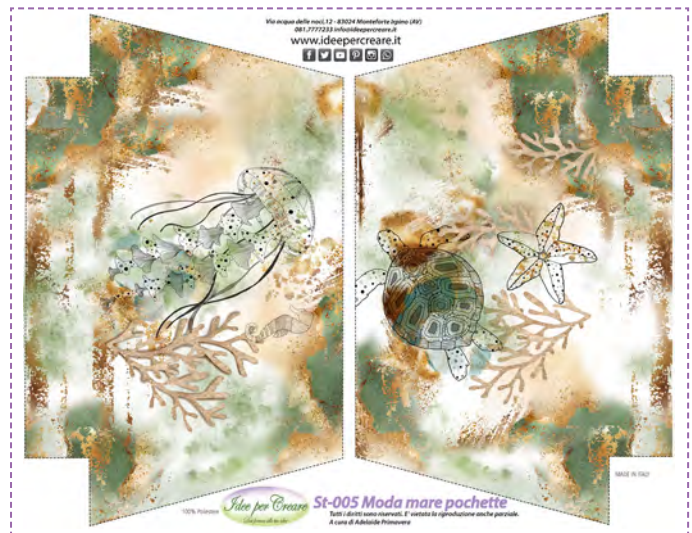

St-005

Moda mare pochette

dimensioni pannello 50x35 cm

Dimensioni

Pochette 30x20x8 cm