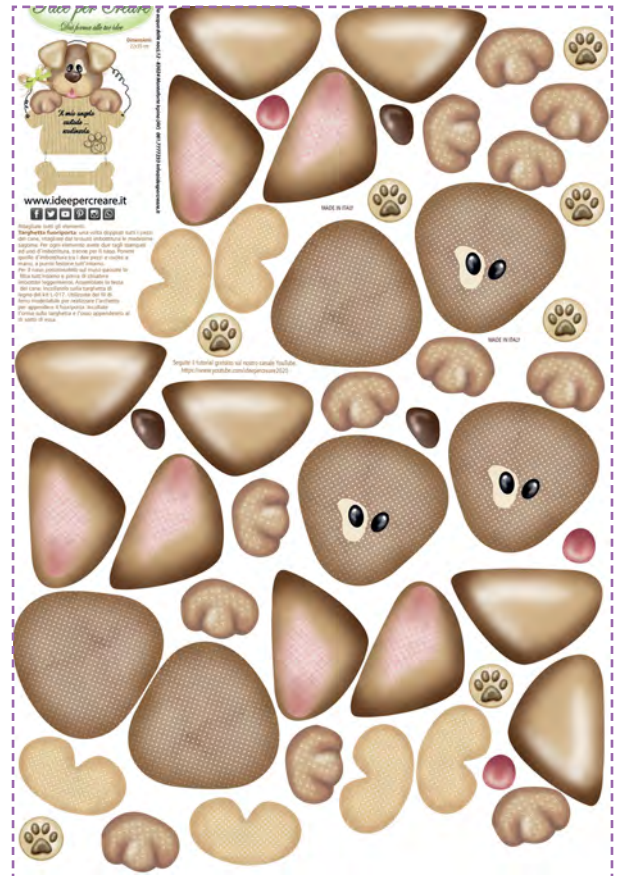

Dimensioni folletto h. 25 cm

Personalizzabile

P-003 Folletti

dimensioni pannello 50x80 cm

Dimensioni folletto h. 16 cm

Personalizzabile

con il nome del bimbo/a oppure con una frase

*Amici a
quattro
zampe*

P-156 Dog

dimensioni pannello 50x80 cm

Panno
1 mm

P-157 Cat

dimensioni pannello 50x80 cm

Panno
1 mm

P-052 Attenti al gatto

dimensioni pannello 50x80 cm

Si realizza
un fermaporta h. 25 cm
e un fuoriporta 30x20 cm

Panno
1 mm

Legno
4 mm

L-018 Attenti al gatto

P-057 Fuoriporta cane

dimensioni pannello 50x80 cm

Panno
1 mm

Si realizzano
tre fuoriporta
30x20 cm

L-021

Fuoriporta cane

Legno
4 mm

P-058 Fuoriporta gatto

dimensioni pannello 50x80 cm

Si realizzano
tre fuoriporta 30x20 cm

L-018

Attenti al gatto