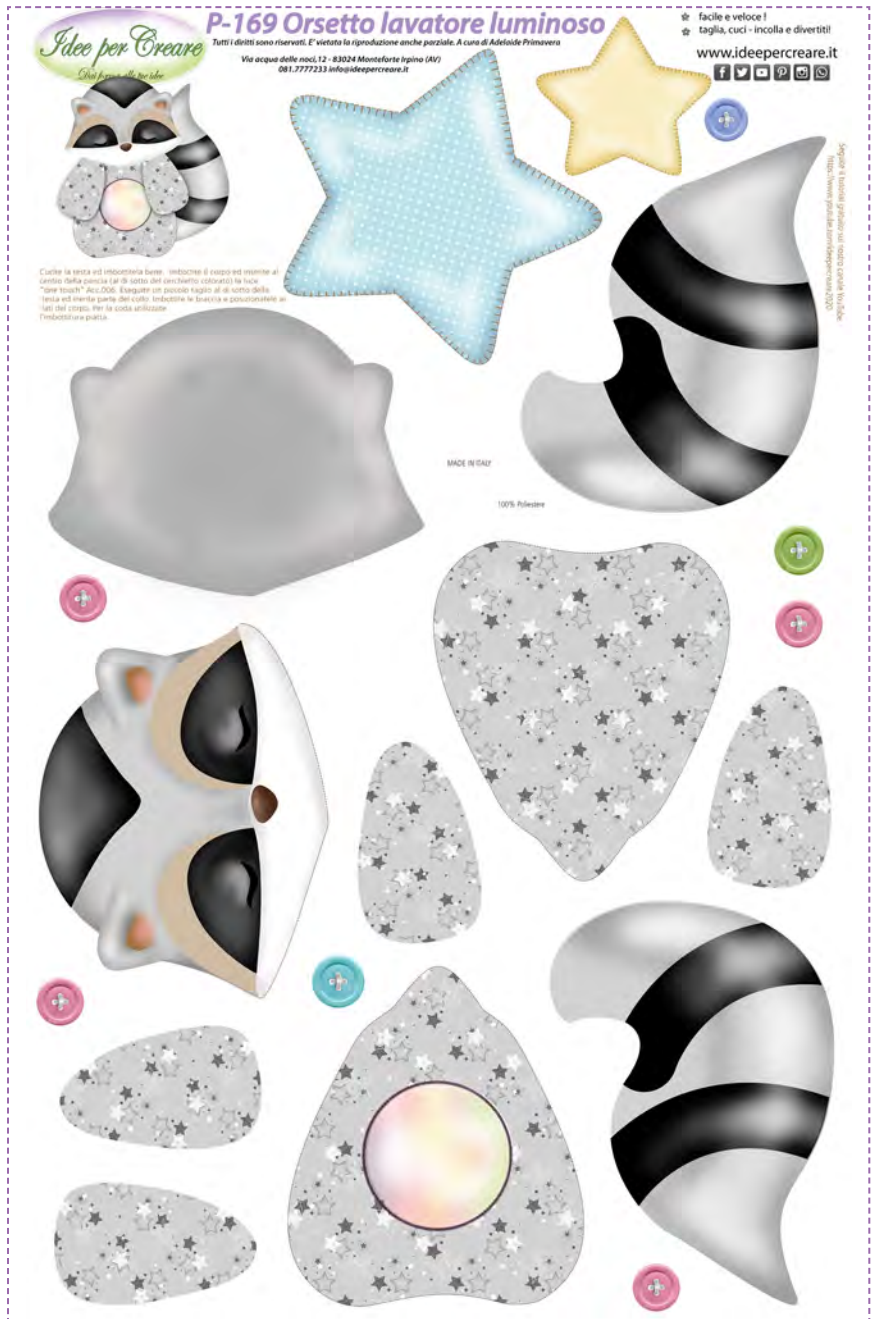

dimensioni pannello 50x80 cm

H. 30 cm della giraffa
possibilità di utilizzo
viso maschile o femminile

Panno
1mm

Ps-006 Giraffa

dimensioni pannello 25x25 cm

C-009 Orsetto

lavatore

dimensioni pannello 70x90

Taglio copertina per carrozzina
maglina in cotone da un lato
pelo morbido dall'altro

Tessuto
felpato

Copertina baby

CON SCATOLA REGALO
all'interno spoletta per cucire

Orsetto lavatore

MADE IN ITALY

Made in Italy

MADE IN ITALY

www.orsetto.it

P-169 Orsetto lavatore luminoso

dimensioni pannello 50x80 cm

dimensioni 30 cm

Panno
1mm

Acc-006 Luce "One Touch"
luce di 4 differenti tipi di colori

P-170 Orsetta luminosa

dimensioni pannello 50x80 cm

dimensioni 30 cm

Panno
1 mm

Acc-006 Luce "One Touch"
luce di 4 differenti tipi di colori

P-179 Orsetto

luminoso

dimensioni pannello 50x80 cm

dimensioni 30 cm