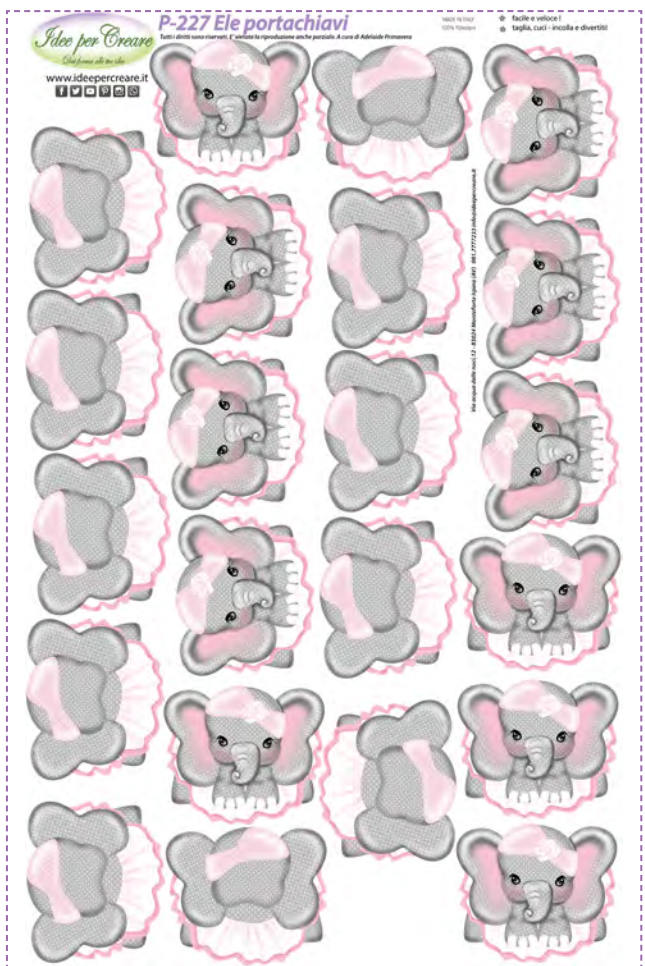

dimensioni h. 10 cm

P-204 Portachiavi orsetto

dimensioni pannello 50x80 cm
26 pezzi

P-205 Portachiavi Unicorno

dimensioni pannello 50x80 cm
27 pezzi

P-208 Portachiavi sirenetta

dimensioni pannello 50x80 cm

Panno
1 mm

P-221 Ippo portachiavi

dimensioni pannello 50x80 cm

Panno
1 mm

P-223 Dante Portachiavi

dimensioni pannello 50x80 cm

Panno
1 mm

P-227 Ele Portachiavi

dimensioni pannello 50x80 cm