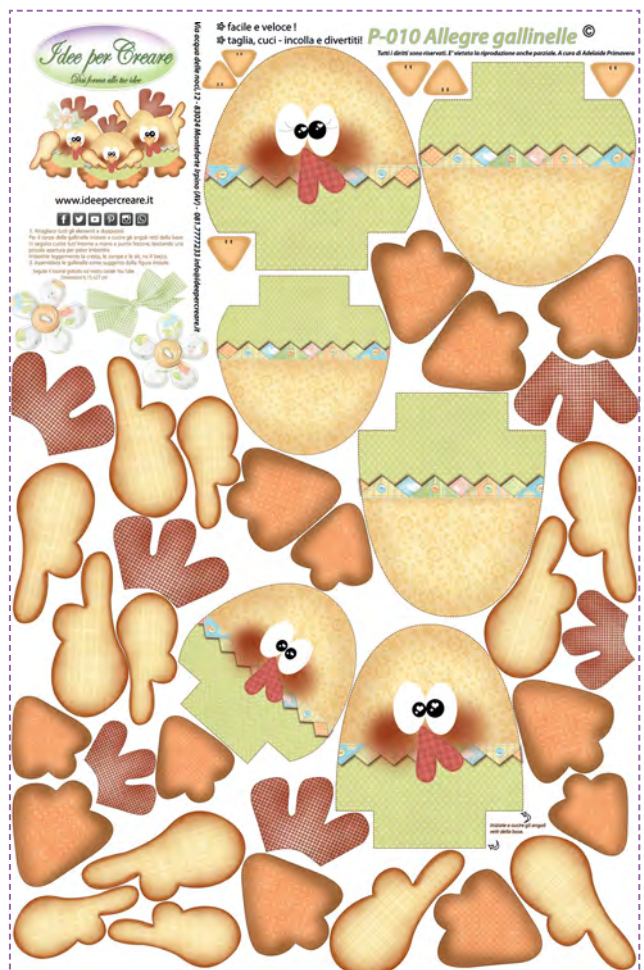

P-010 Allegre Gallinelle

dimensioni pannello 50x80 cm

Dimensioni
Gallinella h.17/23 cm