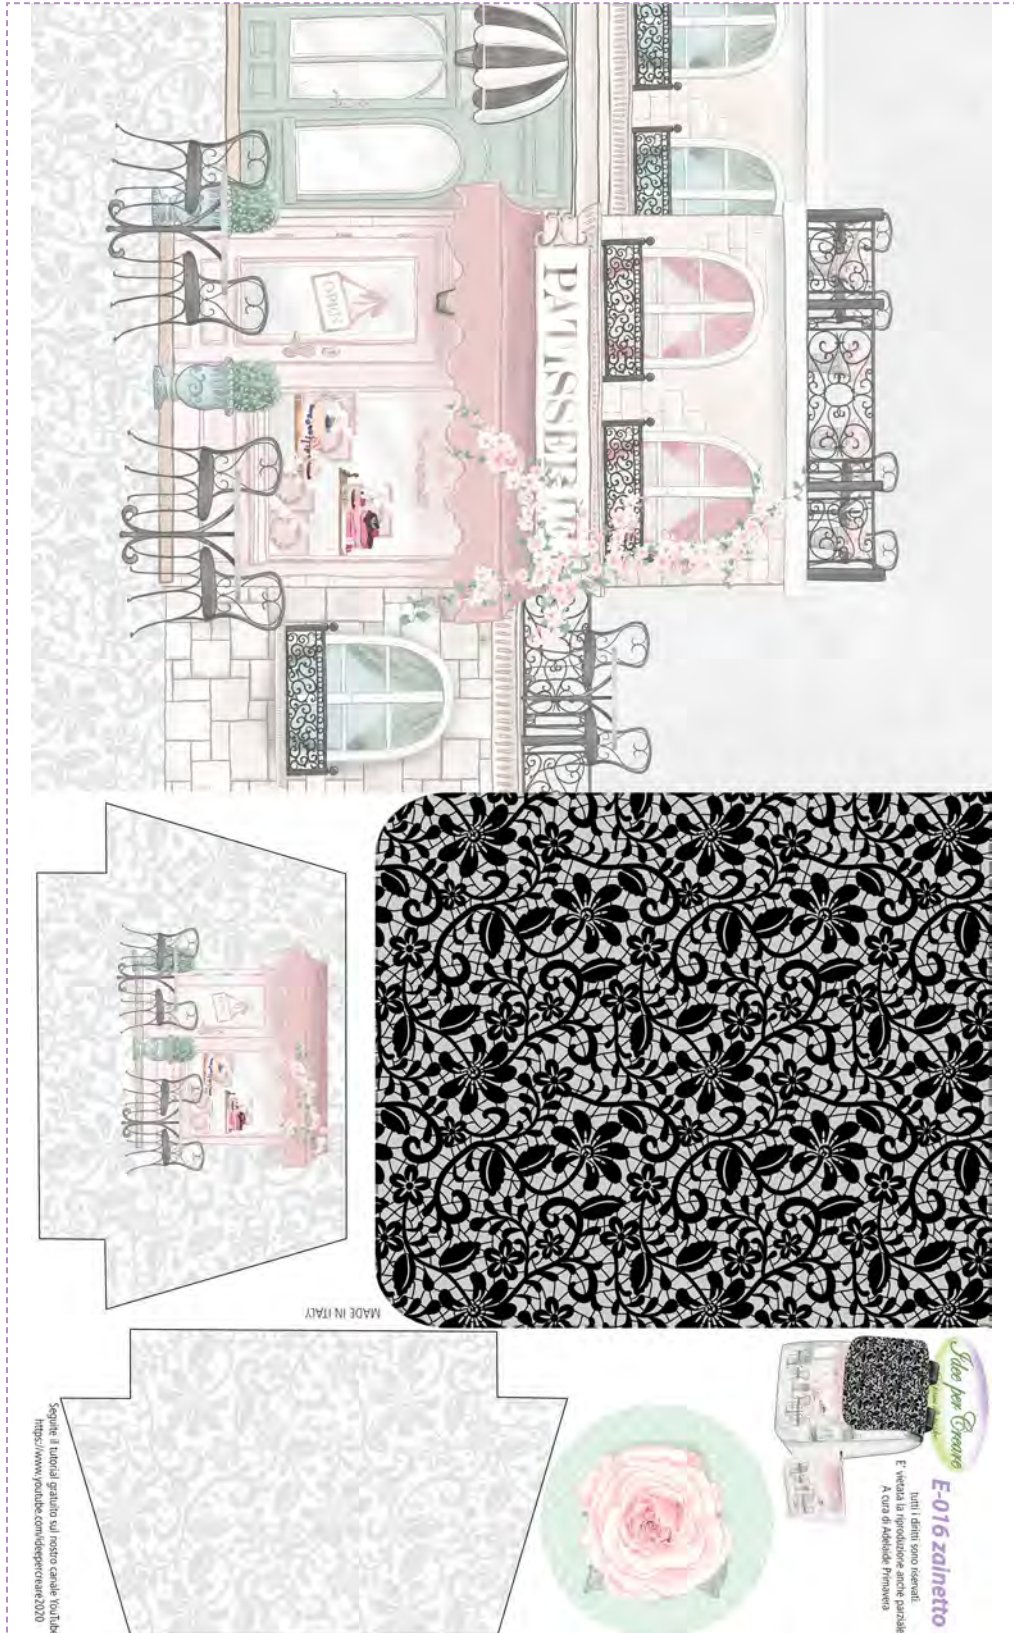

E-016 Zainetto

u. v. 3 pezzi

cuciture incluse

Ecopelle 1 mm stampato 650gr/mtl 35x 50 cm

E-008 Medaglioni Gnomi

Ø 10 cm 16 medaglioni u. v. 3 pezzi

idea di realizzazione: portachiavi

Ecopelle