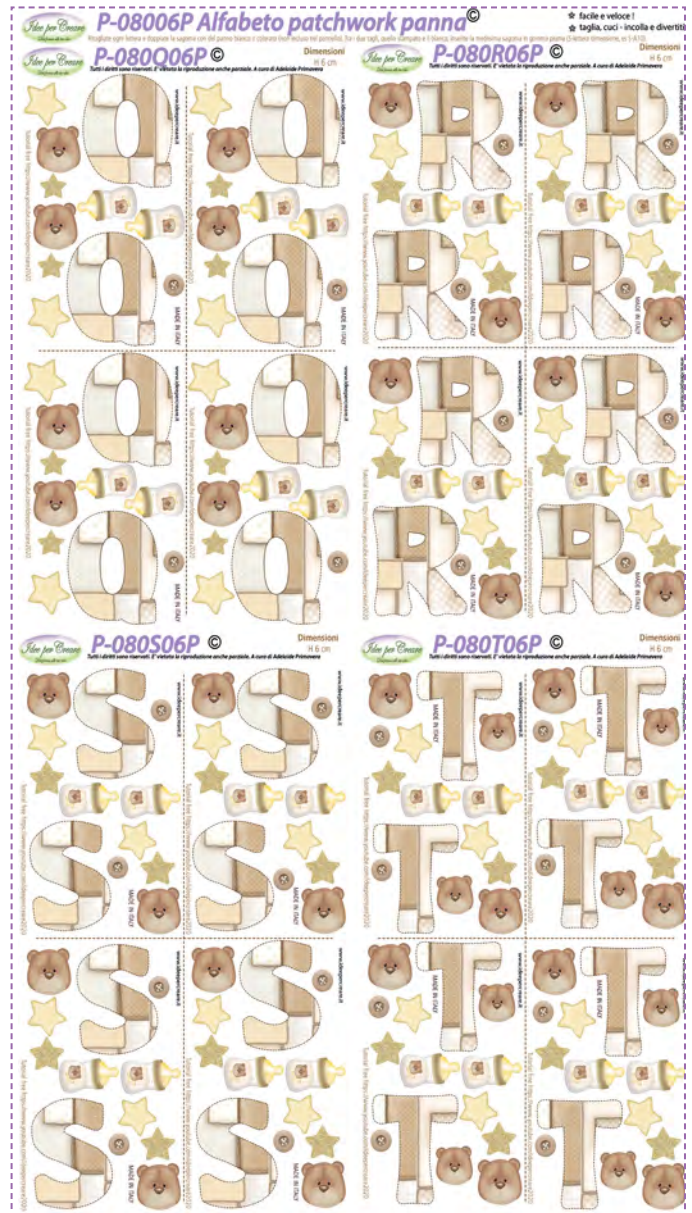

Dimensioni pannello 50x80 cm

Alfabeto completo di 26 lettere
(8 pezzi per lettera)

Modalità di vendita:

lettere in spugna

Alfabeto completo: 6,5 pannelli
(1 rotolo)

per riassortimento singole lettere es. P-080 A08C (lettera A, h. 8 cm e colore celeste)

...C

alfabeto h 8 cm celeste

...R

alfabeto h 8 cm rosa

...P

alfabeto h 8 cm panna

P-08010... Alfabeto patchwork 10 cm

Dimensioni pannello 50x80 cm

Alfabeto completo di 26 lettere
(8 pezzi per lettera)

Modalità di vendita:

lettere in spugna

Alfabeto completo: 11 pannelli
(1 rotolo)

per riassortimento singole lettere es. P-080A10C (lettera A, h. 10 cm e colore celeste)