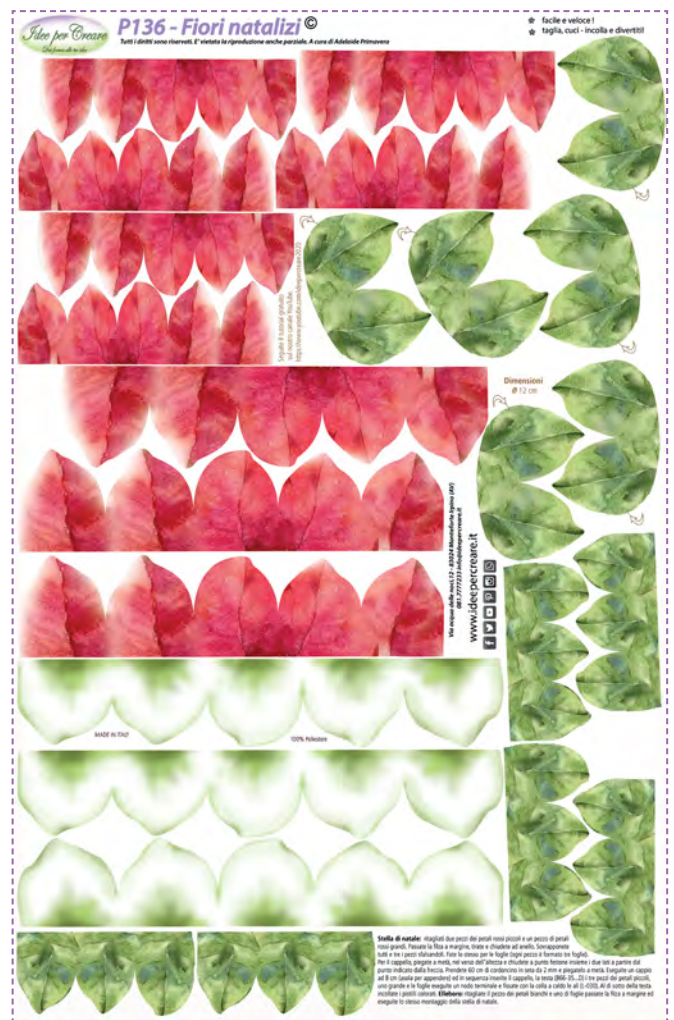

P-136 Fiori natalizi

dimensioni pannello 50x80 cm

Pannello
1 mm

Dimensioni
12 cm 6 pezzi:
3 Poinsettia
3 Elleboro