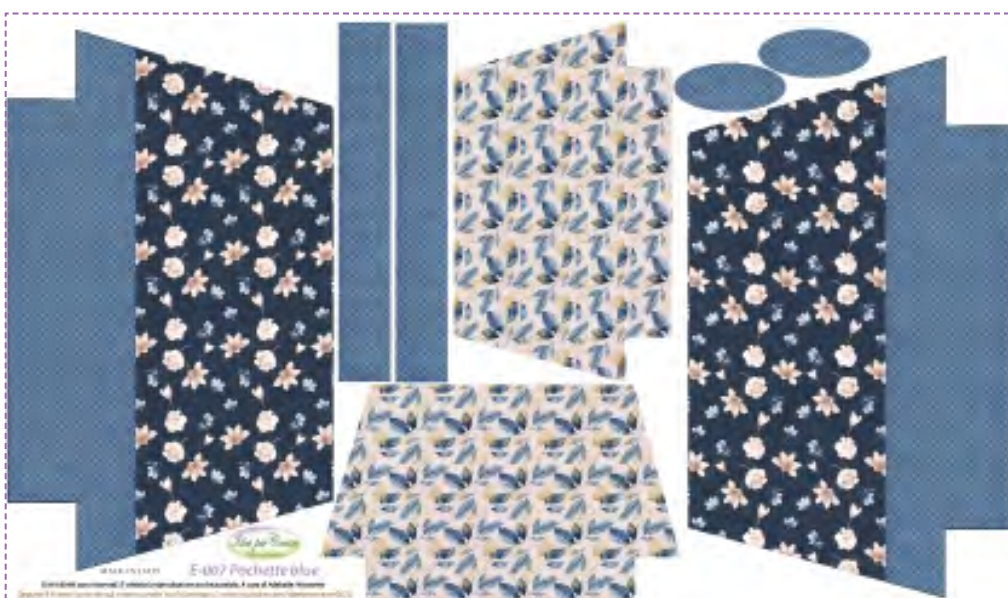

Ecopelle 1 mm stampato 650gr/m² 35x 50 cm

*cuciture
incluse*

E-005
Arabesque
3 pezzi

E-006
Pochette
Noir
3 pezzi

E-007
Pochette
blue
3 pezzi

Feltro 2 mm

Felt-017 Casetta di pan di zenzero di zenzero

dimensioni pannello 50x50 cm