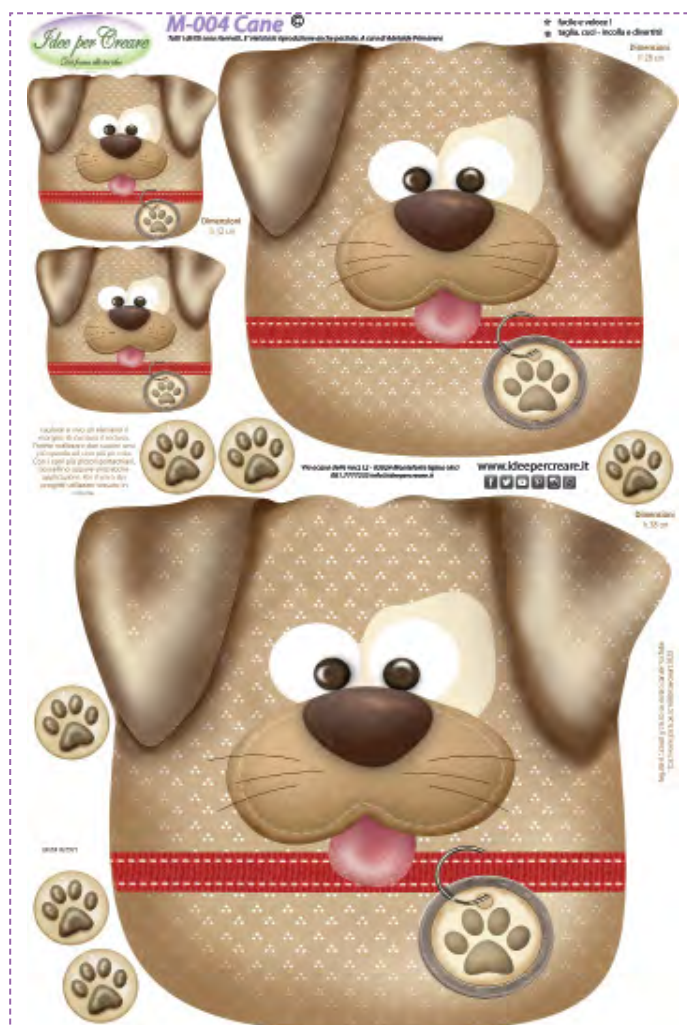

3 diverse Dimensioni
h. 38, 28 e 12 cm circa

P-109 Cani portachiavi

dimensioni pannello 50x80 cm

Dimensioni
cani cm 9
28 pezzi

P-118 Cane nero

dimensioni pannello 50x80 cm

3 diverse Dimensioni
h. 38, 28 e 12 cm circa

P-117 Cani nero portachiavi

dimensioni pannello 50x80 cm

Dimensioni
cani cm 9
28 pezzi

M-003 Gatto

dimensioni pannello 50x80 cm

3 diverse Dimensioni
h. 40, 30 e 12 cm circa

cuciture incluse

M-004 Cane

dimensioni pannello 50x80 cm

3 diverse Dimensioni
h. 40, 30 e 12 cm circa

M-005 Gufo

dimensioni pannello 50x80 cm

3 diverse Dimensioni
h. 40, 30 e 12 cm circa

cuciture incluse

P-110 Gufo

dimensioni pannello 50x80 cm