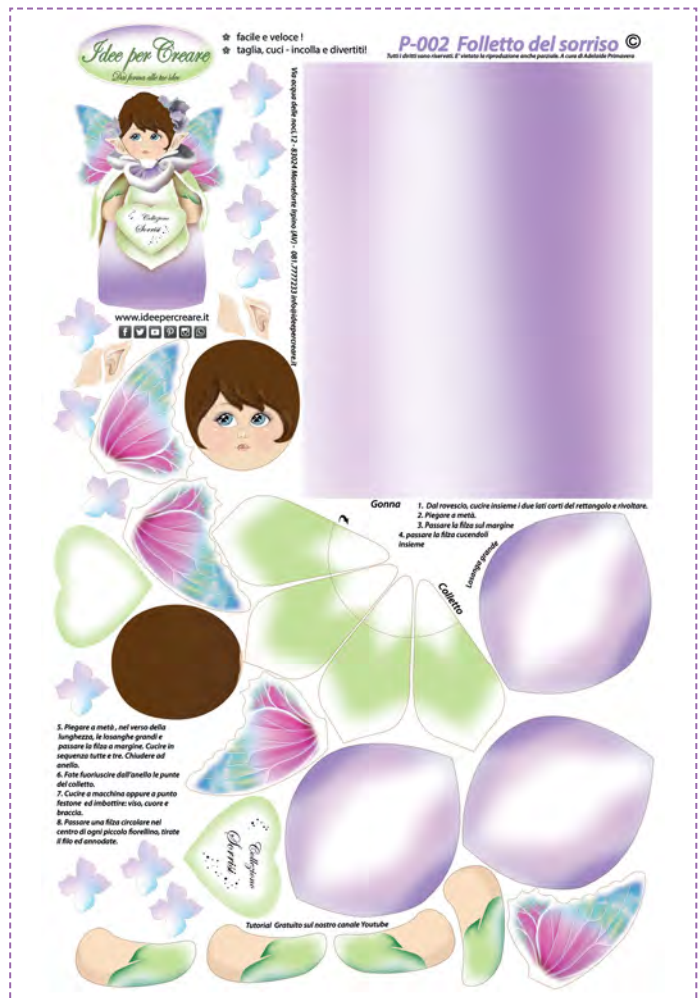

Dimensioni H 14 cm

Panno
1 mm

P-001 Folletto Sognatore

dimensioni pannello 50x80 cm

Dimensioni folletto h. 25 cm

Personalizzabile

P-002 Folletto del sorriso

dimensioni pannello 50x80 cm

Dimensioni folletto h. 25 cm

Personalizzabile

P-003 Folletti

dimensioni pannello 50x80 cm

Dimensioni folletto h. 16 cm

Personalizzabile

con il nome del bimbo/a oppure con una frase

*Amici a
quattro
zampe*