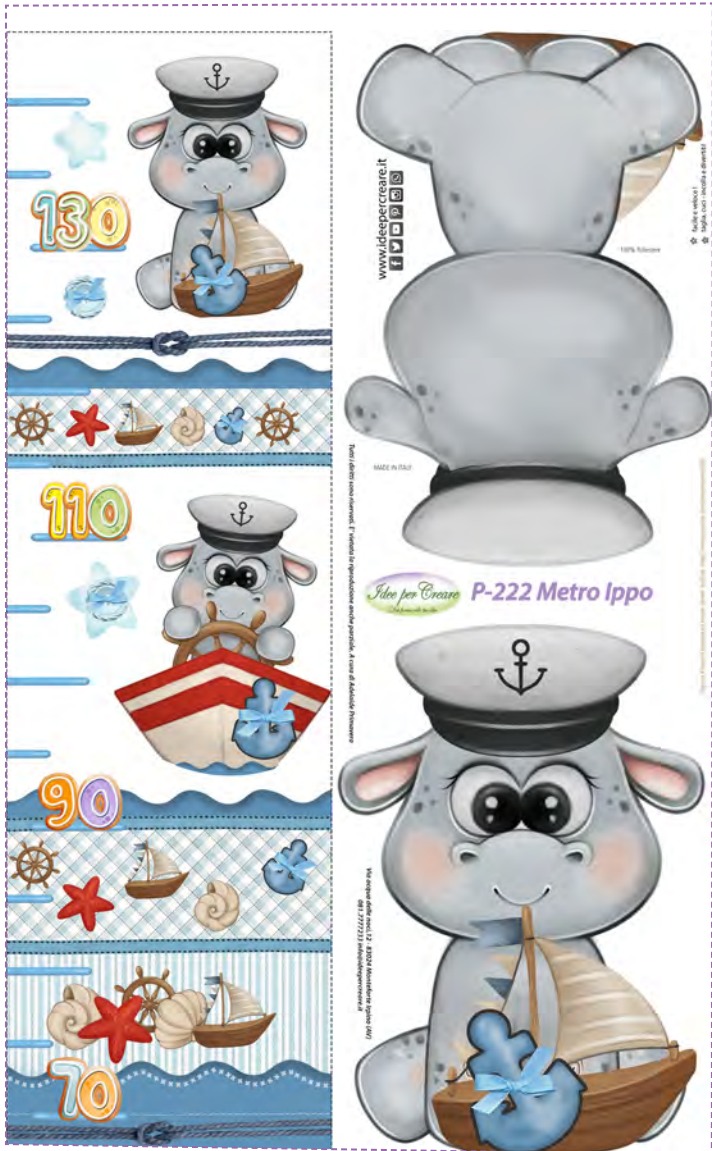

P-222 Metro Ippo

dimensioni pannello 50x80 cm

Panno
1 mm

L-079 Cruccia Ippo

P-221 Ippo portachiavi

dimensioni pannello 50x80 cm

Panno
1 mm