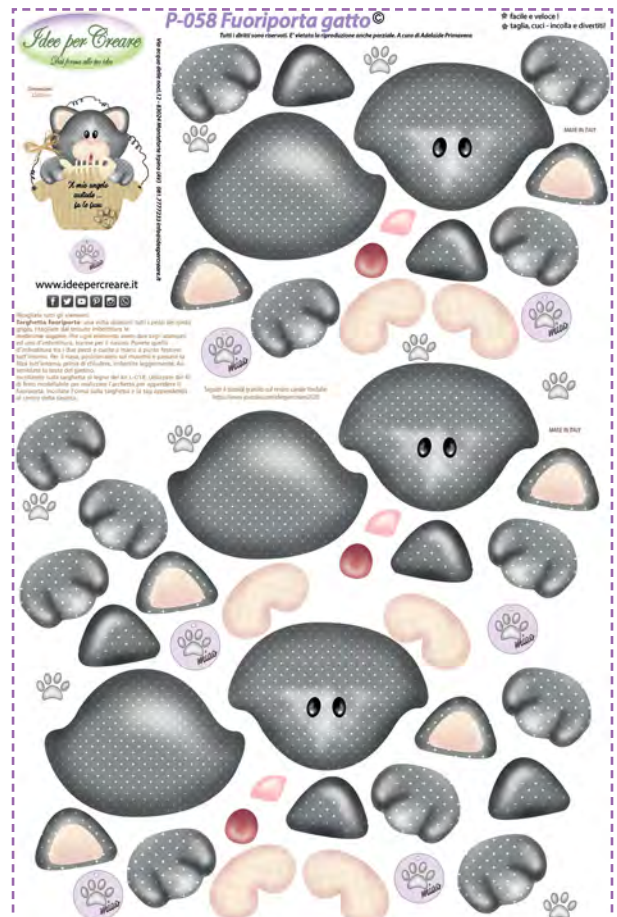

Si realizza
un fermaporta h. 25 cm
e un fuoriporta 30x20 cm

Panno
1 mm

Legno
4 mm

L-018 Attenti al gatto

P-057 Fuoriporta cane

dimensioni pannello 50x80 cm

Panno
1 mm

Si realizzano
tre fuoriporta
30x20 cm

L-021

Fuoriporta cane

Legno
4 mm

P-058 Fuoriporta gatto

dimensioni pannello 50x80 cm

Si realizzano
tre fuoriporta 30x20 cm

L-018

Attenti al gatto

Legno
4 mm

P-106 Gatto

dimensioni pannello 50x80 cm

3 diverse Dimensioni
h. 38, 28 e 12 cm circa

P-107 Gatti portachiavi

dimensioni pannello 50x80 cm

Dimensioni
gatti cm 9
28 pezzi

P-119 Gatto nero