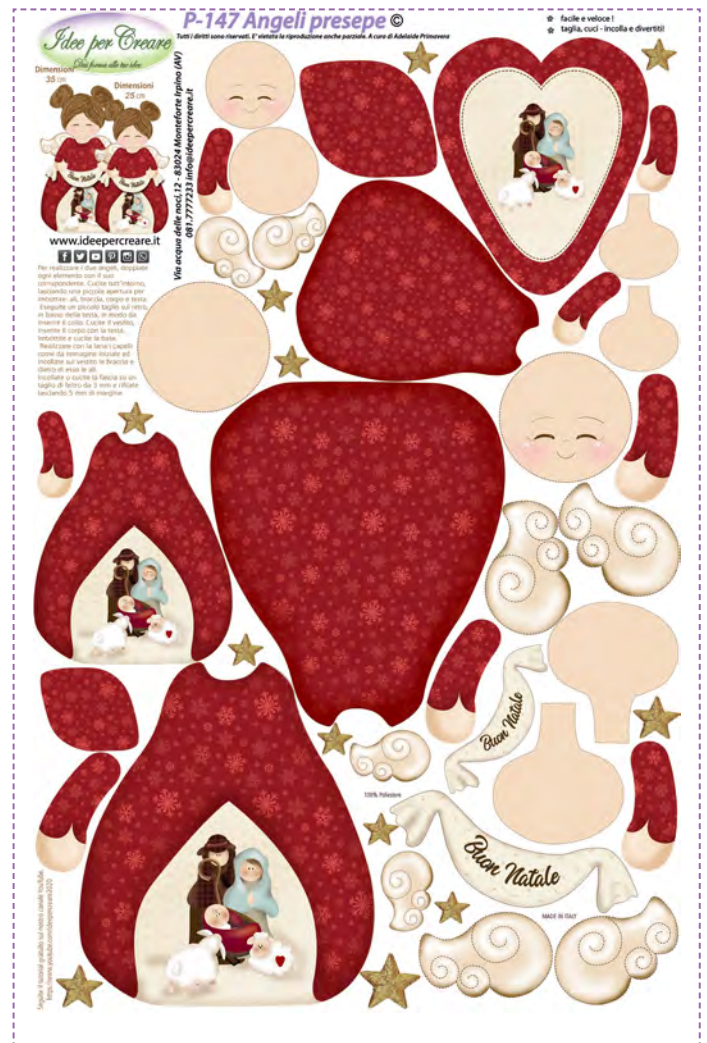

Legno
4 mm

**L-068 Orsetto e
cristallo neve (6 pz)**
u.v. 5 blister

P-147 Angeli Presepe

dimensioni pannello 50x80 cm

Dimensioni
2 angeli h.35 cm e h. 25 cm

Pannello
1 mm

P-148 Renna Family

dimensioni pannello 50x80 cm

Dimensioni
20-30 cm

P-149 Elfo

dimensioni pannello 50x80 cm

Dimensioni
circa 50 cm

L-069 base elfo
u.v. 5 blister

P-150 Babbo Natale

dimensioni pannello 50x80 cm

Dimensioni fuoriporta
35 cm