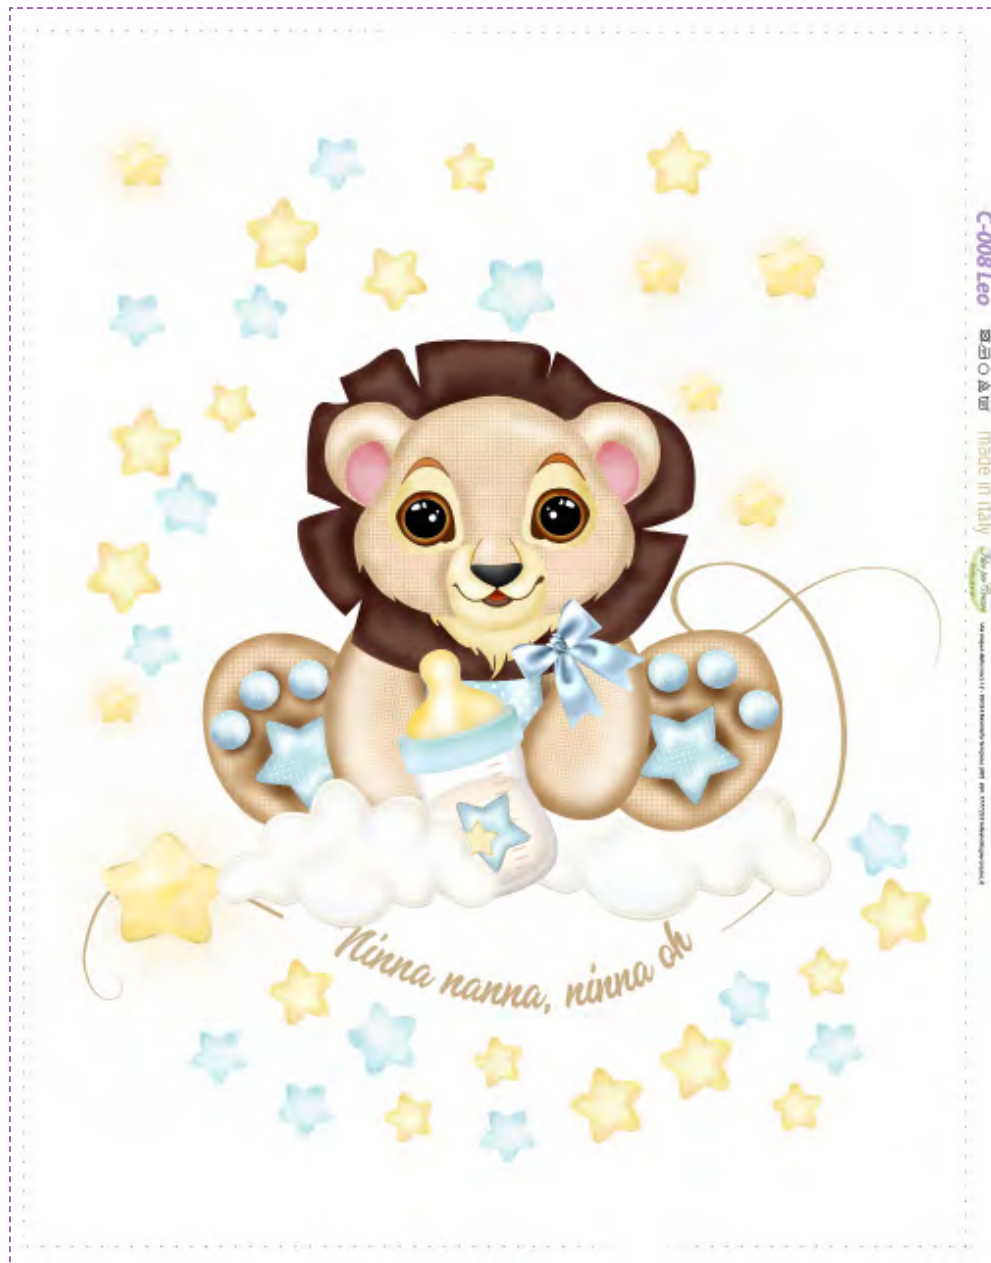

Ps-004 Dante
dimensioni pannello 25x25 cm

C-008 Leo

dimensioni pannello 70x90

Taglio copertina per carrozzina
maglina in cotone da un lato
pelo morbido dall'altro

Copertina baby

CON SCATOLA REGALO
all'interno spoletta per cucire

P-178 Giostrina mobile Leo

dimensioni pannello 50x 65 cm

Panno
1 mm

Dimensioni 30 x 60 cm

CON SCATOLA REGALO
all'interno archetto in bamboo
+ Kit filo e perline

L-072 giostrina
in legno

M-008 Set Asilo Leo

dimensioni pannello 50x60