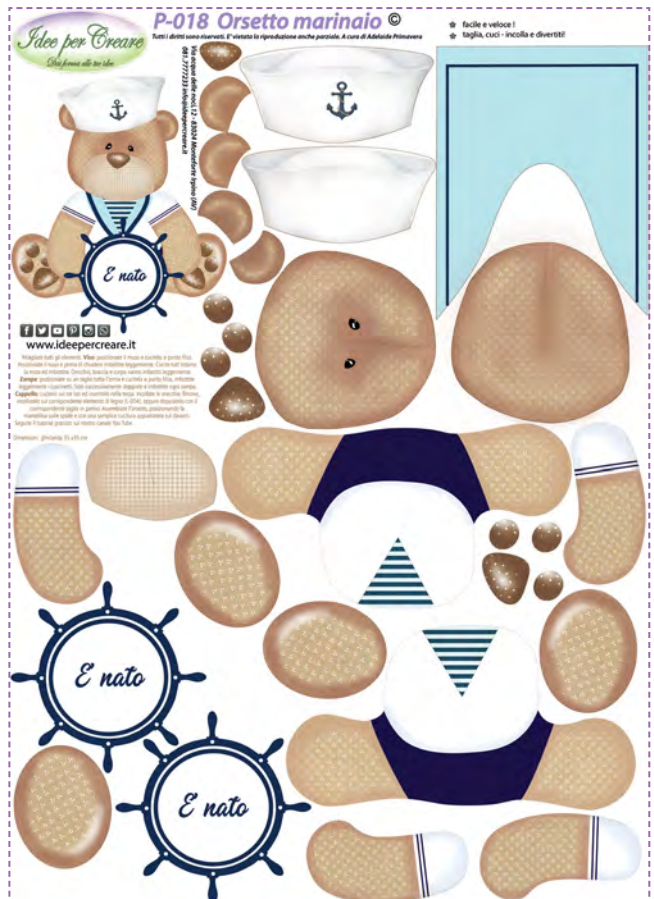

P-221 Ippo portachiavi

dimensioni pannello 50x80 cm

Panno
1 mm

P-017 Orsetta

Marinaretta

dimensioni pannello 50x80 cm

Dimensioni
coccarda h. 35 cm

Panno
1 mm

Personalizzabile

con il nome del bimbo/a sul timone

L-004

Timone
conferisce sostegno
al pannello

P-018 Orsetto Marinaio

dimensioni pannello 50x80 cm

Dimensioni
coccarda h. 35 cm

Tr-001 Travel

dimensioni pannello 50x80 cm

Dimensioni
Pochette 30x20x8 cm
Sacchetto 30x45 cm

Tr-0 Tessuto trapuntino
50x80 cm

Tr-002 Cambio giorno/ notte

dimensioni pannello 50x80 cm

Pochette con zip 45 x30 cm

Acc-010

Tr-003 Baby girl