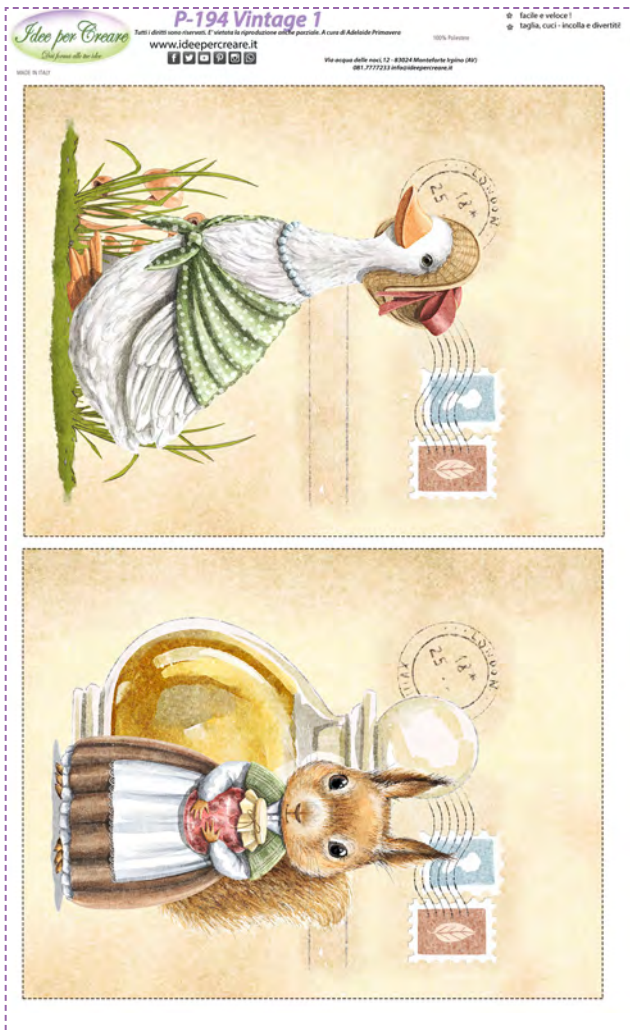

Ps-002 Honey

Dimensioni pannello 25x25 cm

h. circa 12 cm
gnomo

Panno
1 mm

P-198 Portachiavi ape

dimensioni pannello 50x80 cm

Dimensioni h 12 cm

Panno
1 mm

P-199 Portachiavi gnomi

dimensioni pannello 50x80 cm

Dimensioni h 12 cm

Panno
1 mm

P-187 Vintage

dimensioni pannello 50x80 cm

Dimensioni sacchetto
24x18 cm 8 pezzi

Panno
1 mm