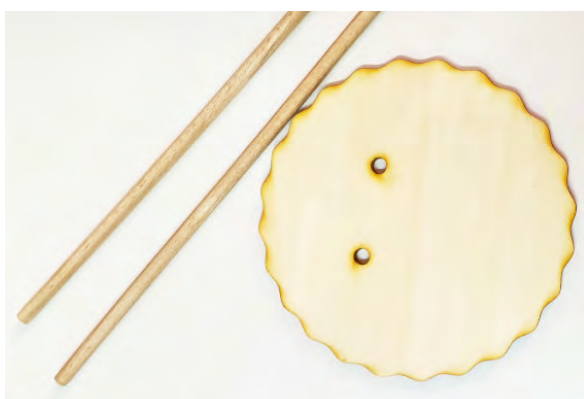

Dimensioni
20-30 cm

P-149 Elfo

dimensioni pannello 50x80 cm

Dimensioni
circa 50 cm

L-069 base elfo
u.v. 5 blister

P-150 Babbo Natale

dimensioni pannello 50x80 cm

Dimensioni fuoriporta
35 cm