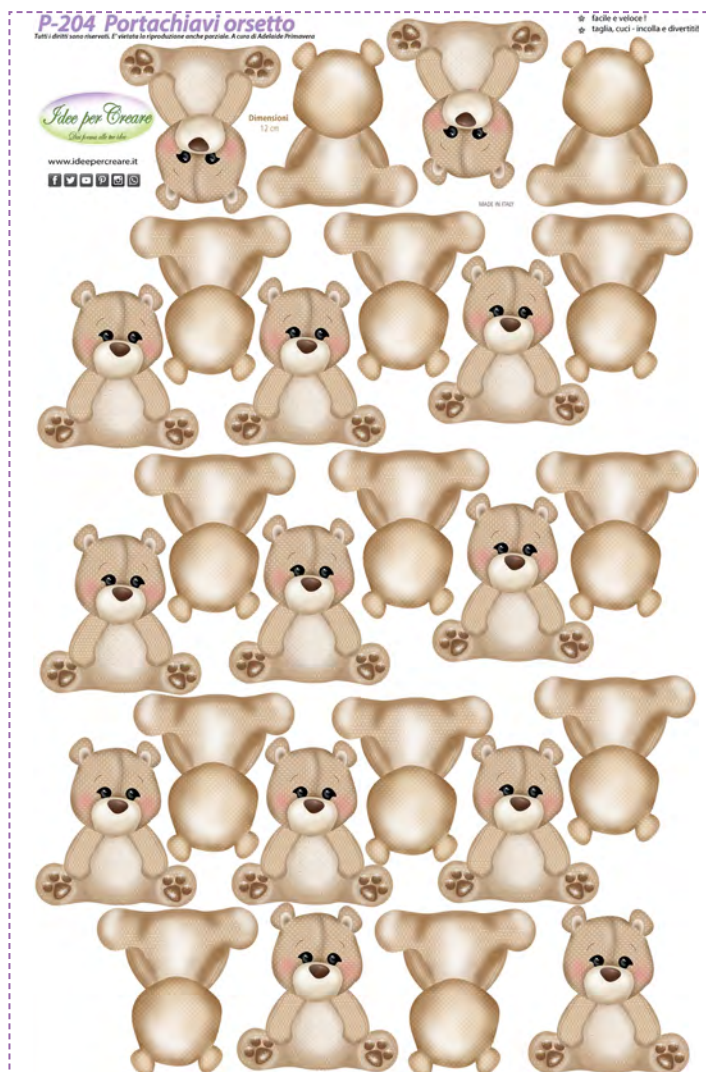

dimensioni pannello 50x90

12 portachiavi a gufetto
dimensioni 9 cm

P-201 W la maestra

dimensioni pannello 50x80 cm

Dimensioni
targhetta 18,5x14,5 cm

segnalibro 20x5,5 cm

L-076 Cornicetta con 20 matite

sulle quali scrivere il nome dei bimbi
ed appenderle tramite i buchi
nella cornice di dimensioni 18,5x28 cm

dimensioni pannello 50x80 cm

Dimensioni
segnalibro 20x5,5 cm

Portachiavi

P-234 Portachiavi Presto che è tardi

dimensioni pannello 50x80 cm

dimensioni h.10 cm

P-240 Angioletto bianco

dimensioni pannello 50x80 cm

dimensioni h. 10 cm

P-204 Portachiavi orsetto

dimensioni pannello 50x80 cm
26 pezzi

P-205 Portachiavi Unicorno

dimensioni pannello 50x80 cm
27 pezzi

P-208 Portachiavi sirenetta

dimensioni pannello 50x80 cm

Panno
1 mm