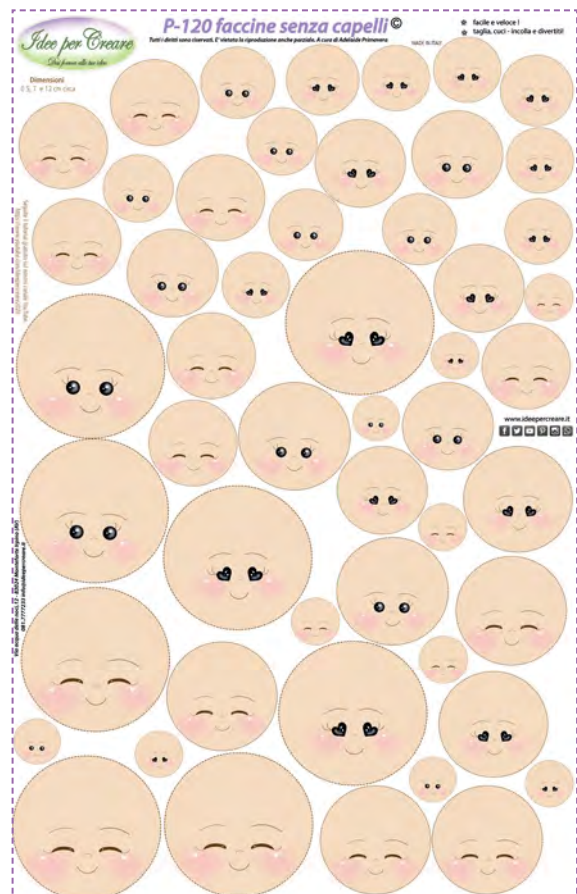

P-112 Faccine

dimensioni pannello 50x80 cm

5,7,9,12 cm diametro

P-120 Faccine senza capelli

dimensioni pannello 50x80 cm

5,7,9,12 cm diametro

Faccine in maglina

F-0104 Jenny