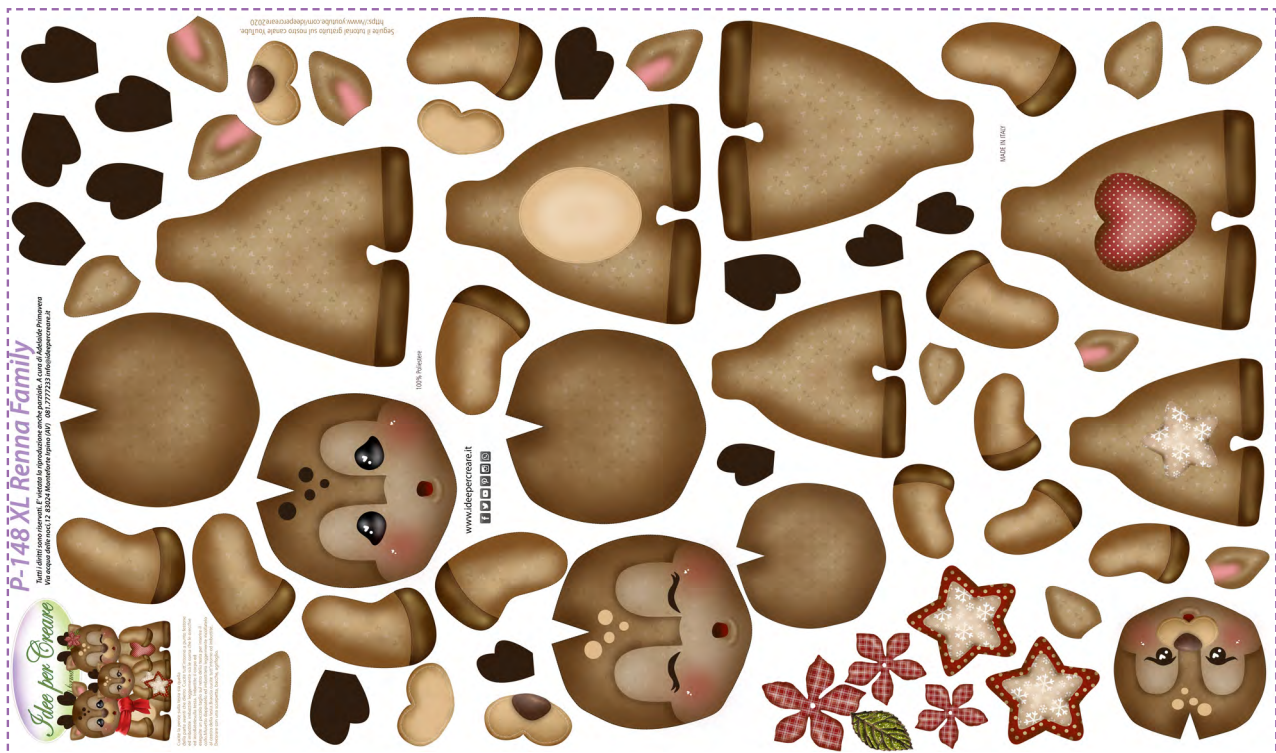

Panno
1 mm

Dimensioni
Renne grandi h.
circa 55 cm

per gentile concessione
La Magnolia - San Martino di
Buon Albero