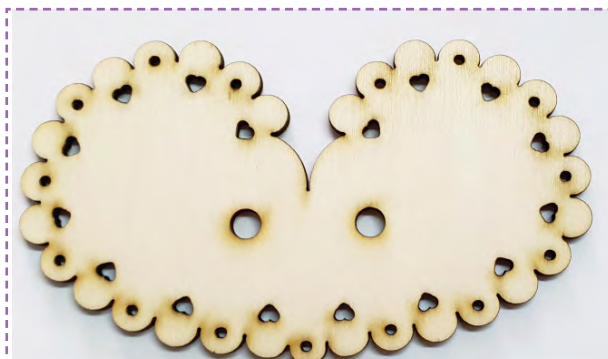

866-352D
10 pezzi misti

866-353D
10 pezzi misti

866-354D
10 pezzi misti

Legno
4 mm

L-030 Ali legno 12x7 cm

866-355D
10 pezzi misti

P-104 Le fiorelle

dimensioni pannello 50x80 cm

Dimensioni H 14 cm

Panno
1 mm

P-001 Folletto Sognatore

dimensioni pannello 50x80 cm

Dimensioni folletto h. 25 cm

Personalizzabile

P-002 Folletto del sorriso

dimensioni pannello 50x80 cm