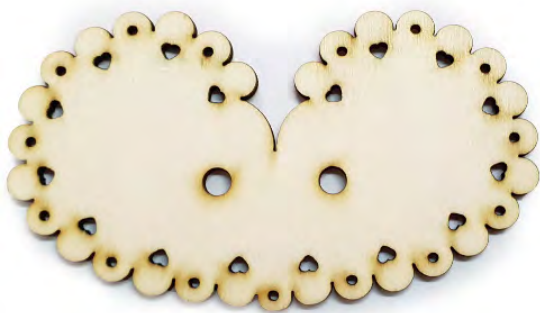

L-081 Stampellina Ele 26x10 cm

Giostrine

L-072 giostrina
in legno

L-075 Anello api
Ø 20 cm

Decorì vari

L-076 Cornicetta con 20 matite

sulle quali scrivere il nome dei bimbi
ed appenderle tramite i buchi
nella cornice di dimensioni 18,5x28 cm

L-077 10 matite

6,5x1,8 cm

L-071 staccionata

4 legnetti a cuore e 2 basi

L-026 occhiali dimensioni 8x3.5 cm u.v. 5 blister

L-065 Cuore smerlato Ø 22 cm
u.v. 5 pezzi

L-030 Ali legno 12x7 cm
u.v. 5 pezzi

L-066 Decoro stella 10x11 cm
u.v. 5 pezzi