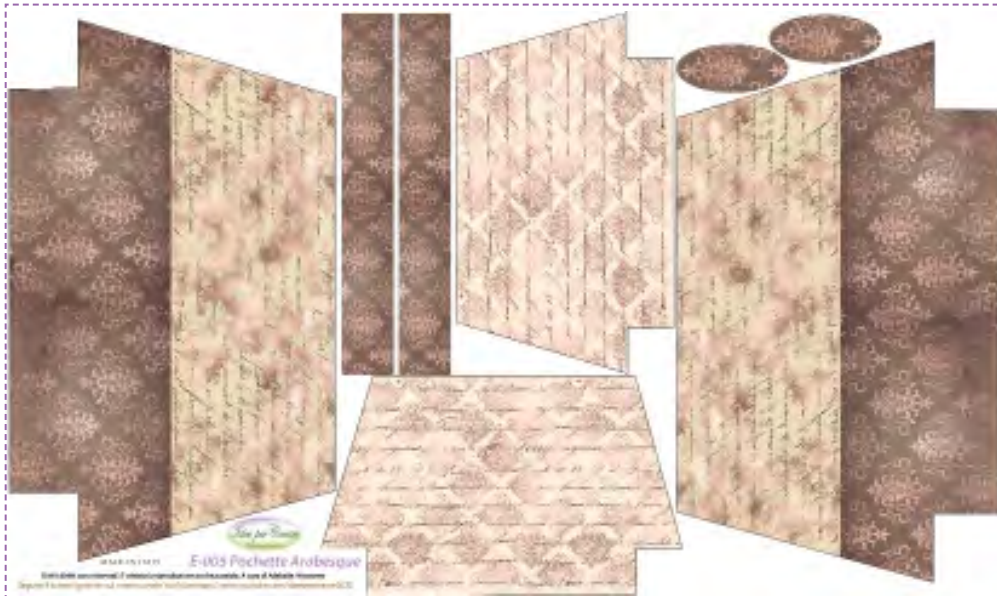

Ecopelle 1 mm stampato 650gr/m² 35x 50 cm

*cuciture
incluse*

E-005
Arabesque
3 pezzi

E-006
Pochette
Noir
3 pezzi

E-007
Pochette
blue
3 pezzi

Feltro 2 mm

Felt-017 Casetta di pan di zenzero di zenzero

dimensioni pannello 50x50 cm