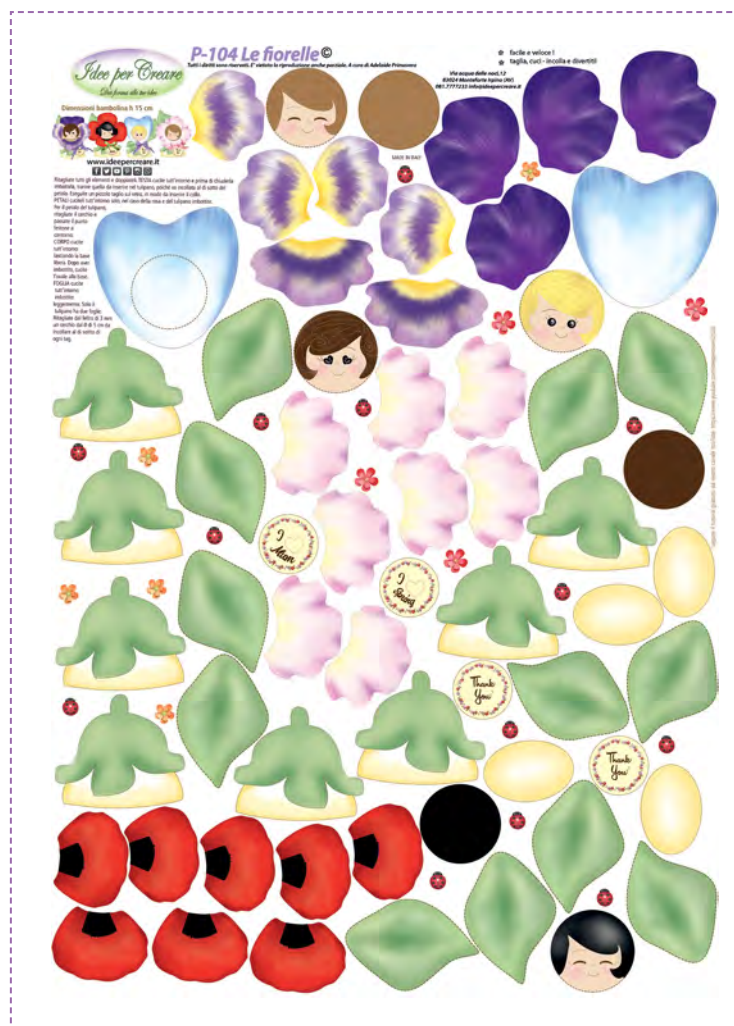

Dimensioni H 14 cm

Panno
1 mm

P-001 Folletto Sognatore

dimensioni pannello 50x80 cm

Dimensioni folletto h. 25 cm

Personalizzabile

P-002 Folletto del sorriso

dimensioni pannello 50x80 cm