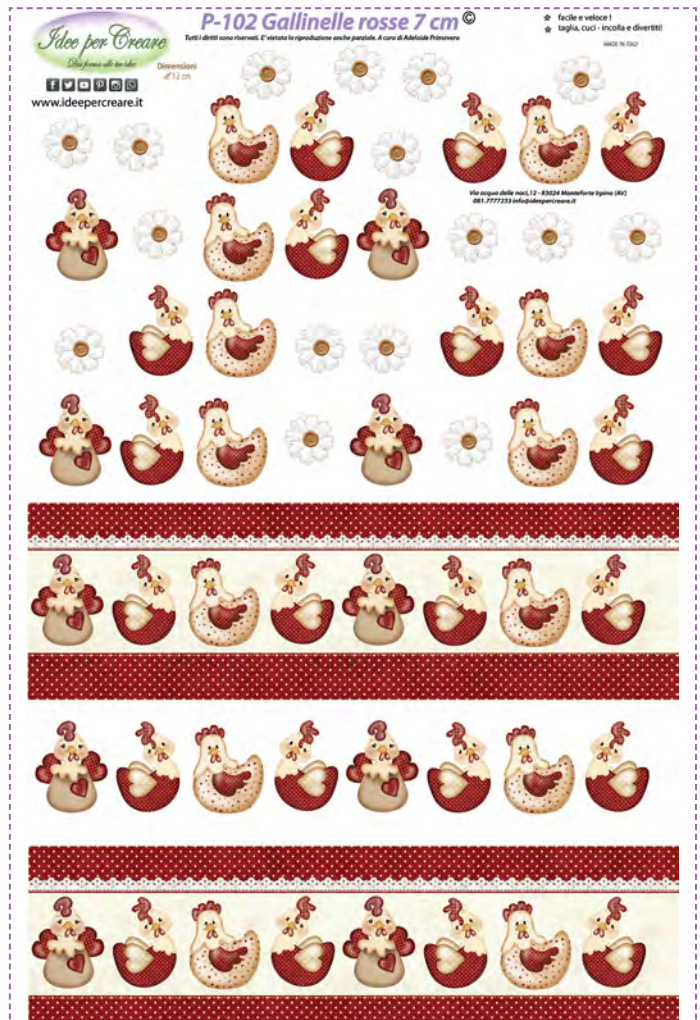

P-091 Gallinelle country

dimensioni pannello 50x80 cm

Dimensioni
gallinelle h. 18 cm
decori o applicazioni

P-094 Gallinelle 10 cm

dimensioni pannello 50x80 cm

Dimensioni
gallinelle h. 10 cm

Panno
1 mm

P-101 Gallinelle rosse

dimensioni pannello 50x80 cm

Dimensioni
gallinelle h. 18 cm
per applique

P-102 Gallinelle rosse 7 cm

dimensioni pannello 50x80 cm

Dimensioni
gallinelle h. 7 cm

P-096 Gallinelle country lilla

dimensioni pannello 50x80 cm

Dimensioni
gallinelle h. 18 cm
decori o applicazioni

P-097 Gallinelle lilla 10 cm

dimensioni pannello 50x80 cm

Dimensioni
gallinelle h. 10 cm

P-192 Gallinelle lilla 10 cm
dimensioni pannello 50x80 cm

Panno
1 mm