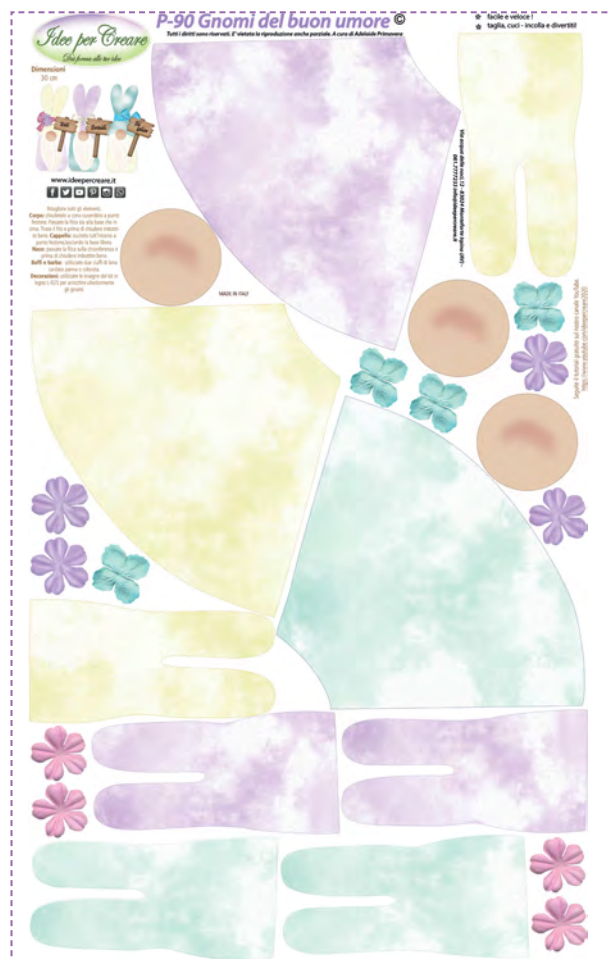

P-089 Decori pasquali

dimensioni pannello 50x80 cm

varie Dimensioni
Decori 8/9
10/12/14 cm