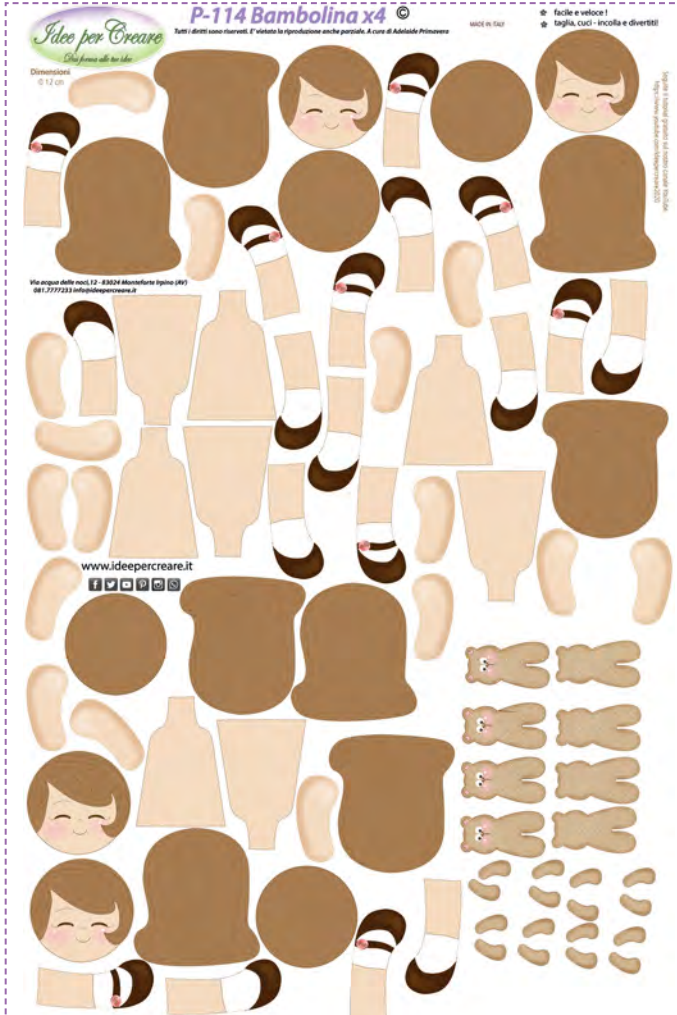

P-103 Bambola e orsetto

dimensioni pannello 50x90

Dimensioni bambolina h. 30 cm

Panno
1 mm

L-026 occhiali dimensioni 8x3.5 cm

P-113 Bambola x2

dimensioni pannello 50x90

Dimensioni bambolina x2
h. 30 cm