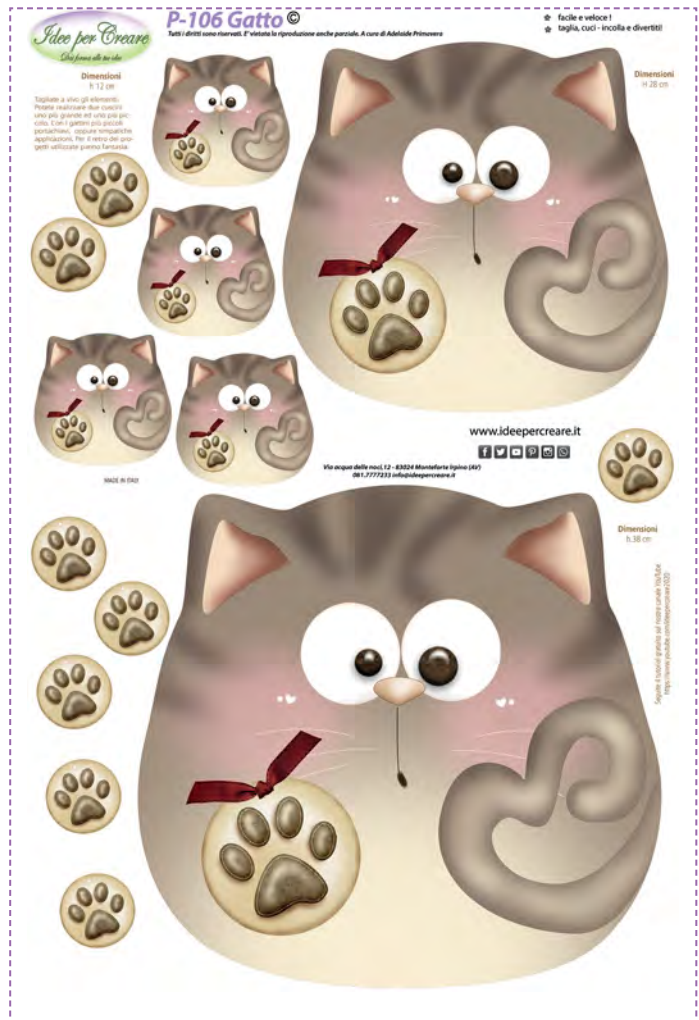

Si realizza
un fermaporta h. 25 cm
e un fuoriporta 30x20 cm

Panno
1 mm

Legno
4 mm

L-018 Attenti al gatto

P-057 Fuoriporta cane

dimensioni pannello 50x80 cm

Panno
1 mm

Si realizzano
tre fuoriporta
30x20 cm

L-021

Fuoriporta cane

Legno
4 mm

P-058 Fuoriporta gatto

dimensioni pannello 50x80 cm

Si realizzano
tre fuoriporta 30x20 cm

L-018

Attenti al gatto

Legno
4 mm

P-106 Gatto

dimensioni pannello 50x80 cm

3 diverse Dimensioni
h. 38, 28 e 12 cm circa

P-107 Gatti portachiavi

dimensioni pannello 50x80 cm

Dimensioni
gatti cm 9
28 pezzi

P-119 Gatto nero

dimensioni pannello 50x80 cm

3 diverse Dimensioni
 h. 38, 28 e 12 cm circa

Panno
 1 mm

P-116 Gatti nero portachiavi

dimensioni pannello 50x80 cm

Dimensioni
 gatti cm 9
 28 pezzi

P-108 Cane

dimensioni pannello 50x80 cm