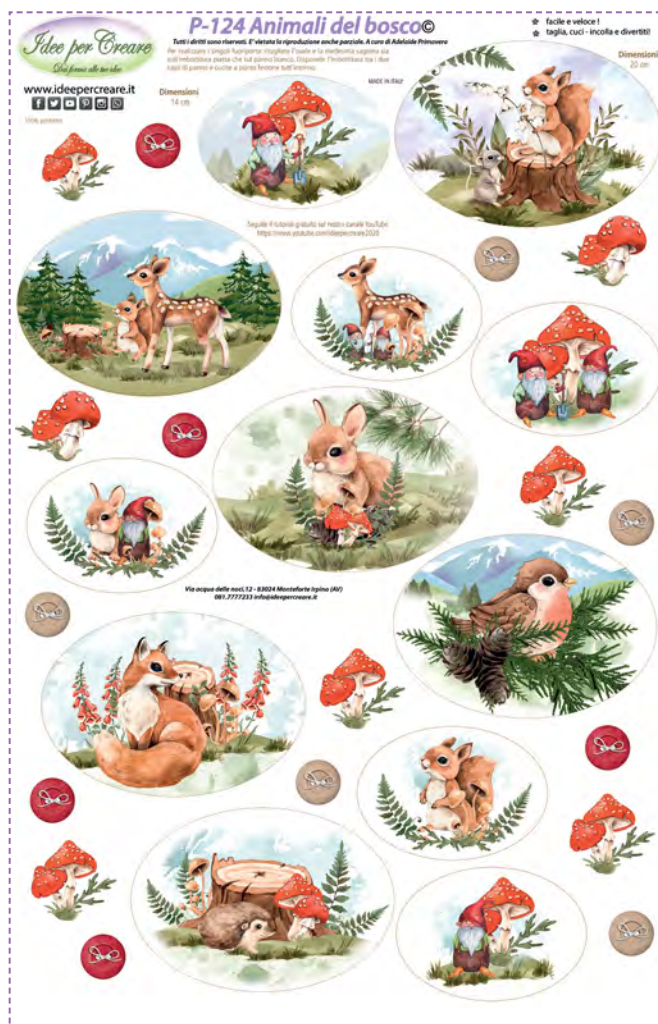

P-124 Animali del bosco

dimensioni pannello 50x80 cm

Dimensioni
ovale 20 cm

L-054 stampellina cuore 22 cm

P-125 Coprimacchina da cucire

dimensioni pannello 50x80 cm

Panno
1 mm