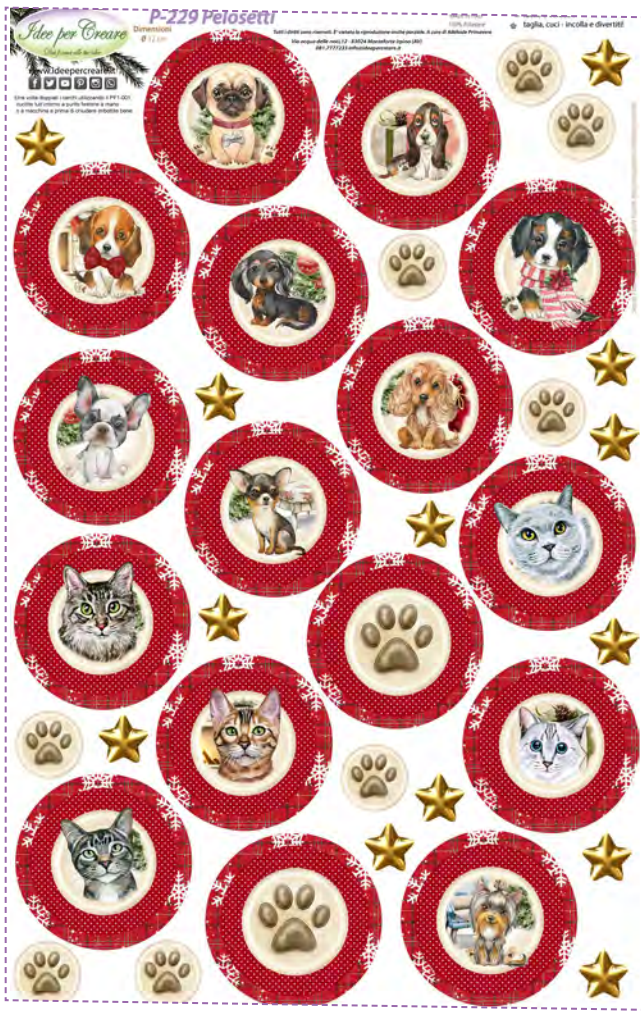

P-230 Pelosetti 10 cm