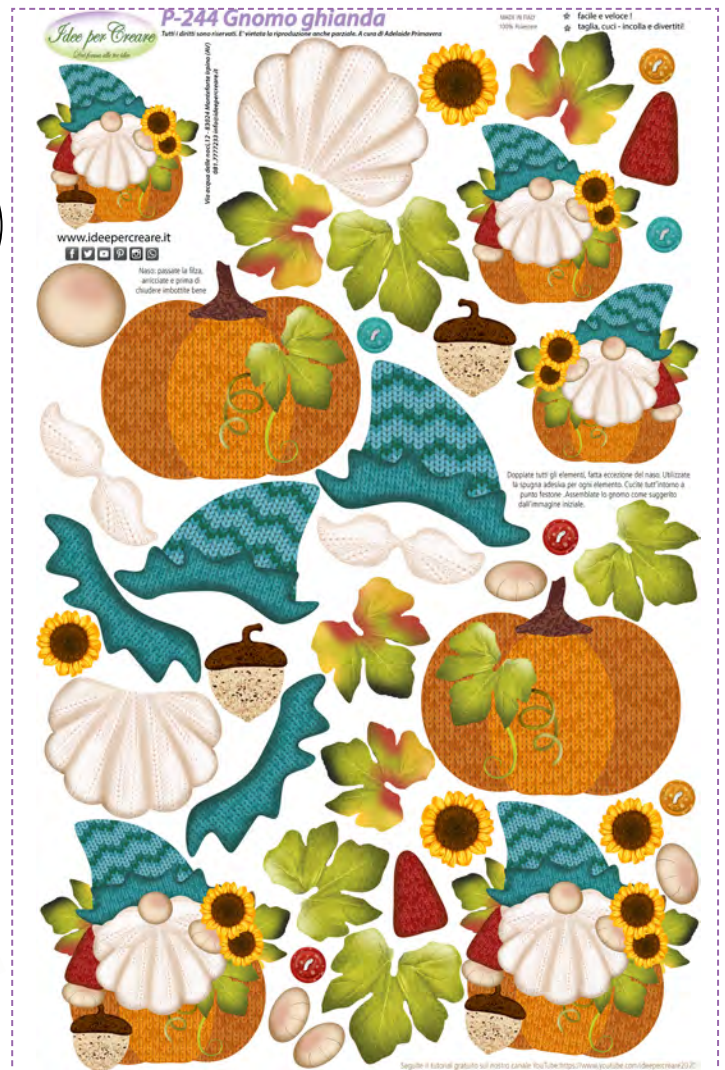

Ad ogni pannello è associato un videotutorial che troverete sul nostro canale YouTube:

www.youtube.com/ideepercreare2020

● Novità (ultima uscita)	
● Bimbi	2
- Coccarde nascite	
- Microfibra	
- Copertine e ...	
- Bambole e libri tattili	
● Linea Country	3
- Pasqua	
● Fatine e Folletti	4
● Linea Amici a quattro zampe	5
● Cerimonie e Ricorrenze	6
- Portachiavi	
● Mondo marino	7
● Natale e non solo	8
● Accessori, Faccine e Legno	9
● Ecopelle	10
● Feltro 2 mm	11

Novità'

P-244 Gnomo Ghianda

dimensioni pannello 50x80 cm

Panno
1 mm

Fuoriporta dimensioni h. 27 cm

F-022 Foglie

sagome laserizzate
colori autunnali misti
varie dimensioni
pz 6

Feltro
2 mm