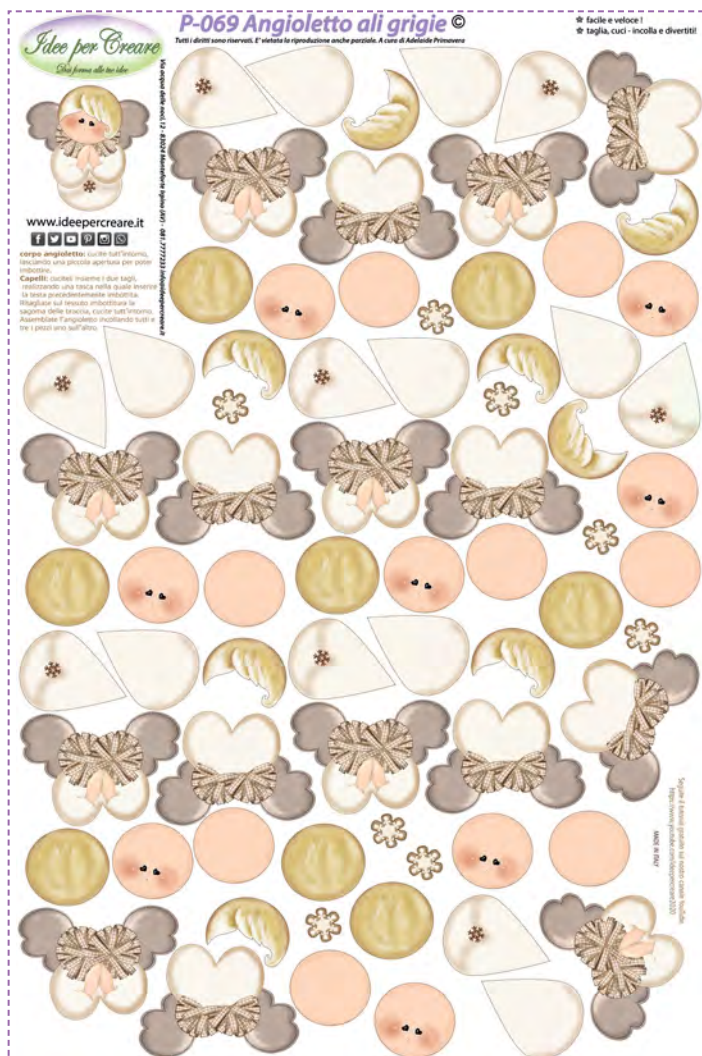

dimensioni pannello 50x80 cm

Dimensioni 12x12 cm 14 pezzi

P-069 Angioletto ali grigie

dimensioni pannello 50x80 cm

Dimensioni H.10 cm 8 pezzi

P-038 Trenino

Buon Natale

dimensioni pannello 50x80 cm

L-012 Gli gnomi del bosco

P-040 Decorazioni Natalizie

dimensioni pannello 50x80 cm

Dimensioni
H. 35 cm ghirlanda,
12-15 cm decori

Panno
1 mm

P-144 Chiudipacco

dimensioni pannello 50x80 cm

Dimensioni H.10 cm