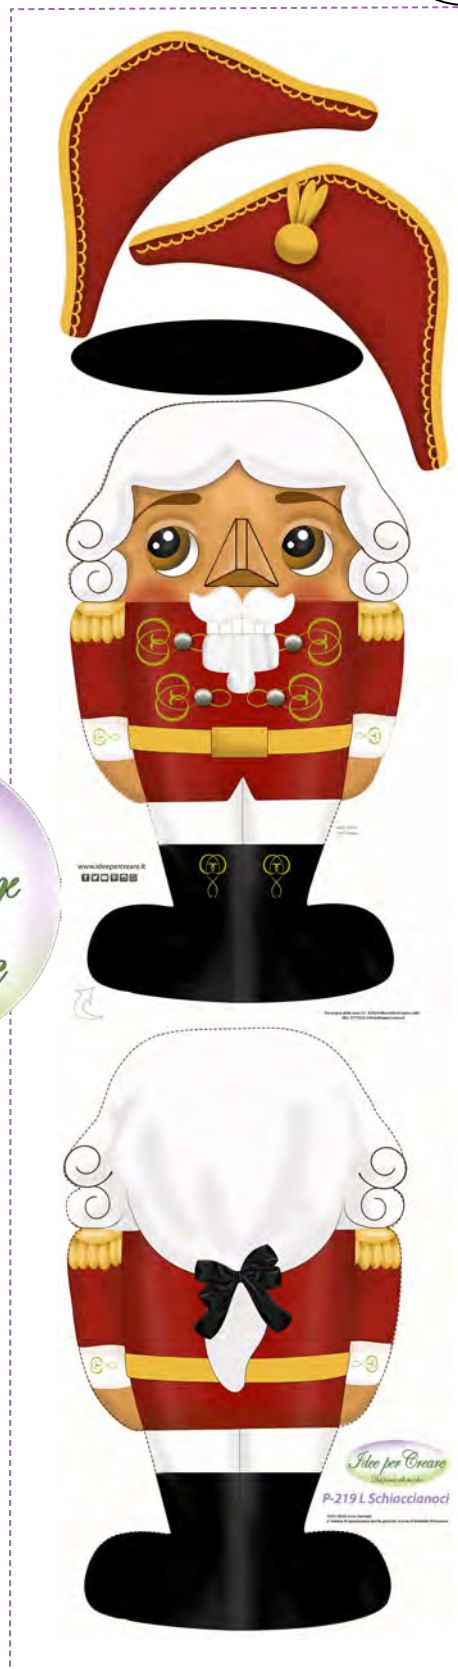

dimensioni pannello 50x80 cm

P-242 Angioletto Rosso

dimensioni pannello 50x80 cm

P-243 Angioletto Blu

dimensioni pannello 50x80 cm

P-248 Medaglioni Schiaccianoci

dimensioni pannello 50x80 cm

dimensioni h. 18, 14, 12, 10, 8 cm

P-249 Medaglioni Schiaccianoci beige

dimensioni pannello 50x80 cm

Pannello
1 mm

P-233 Schiaccianoci

dimensioni pannello 50x80 cm

dimensioni h. 14 cm

Panno
1 mm

P-219 L Schiaccianoci