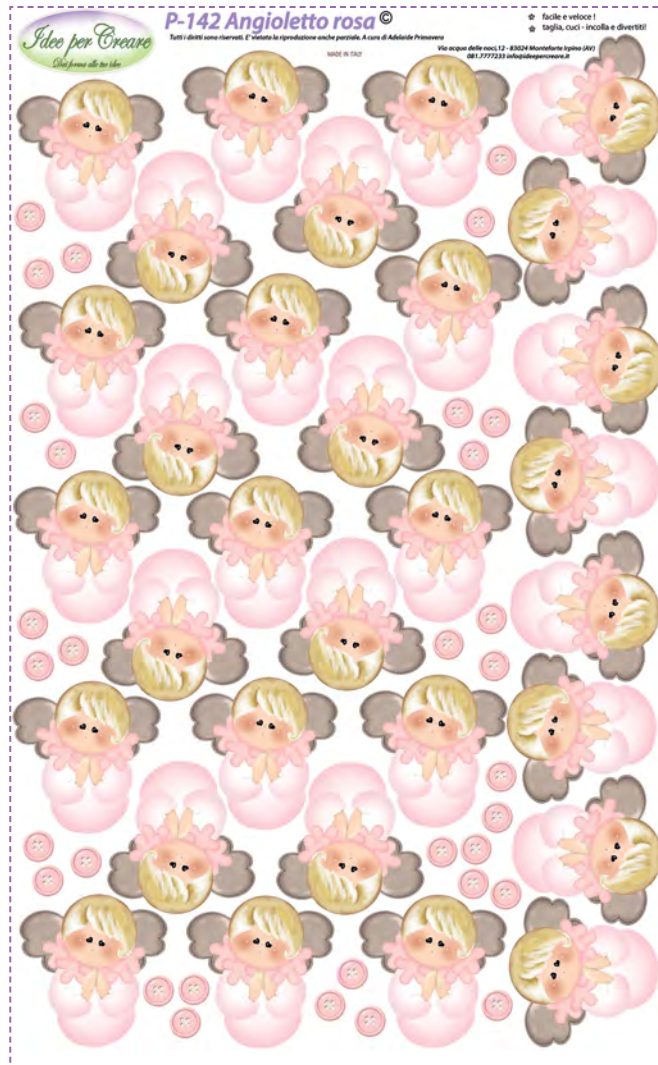

P-143 Angioletto celeste

Dimensioni pannello 50x80 cm

Panno
1 mm

Dimensioni ø10 cm