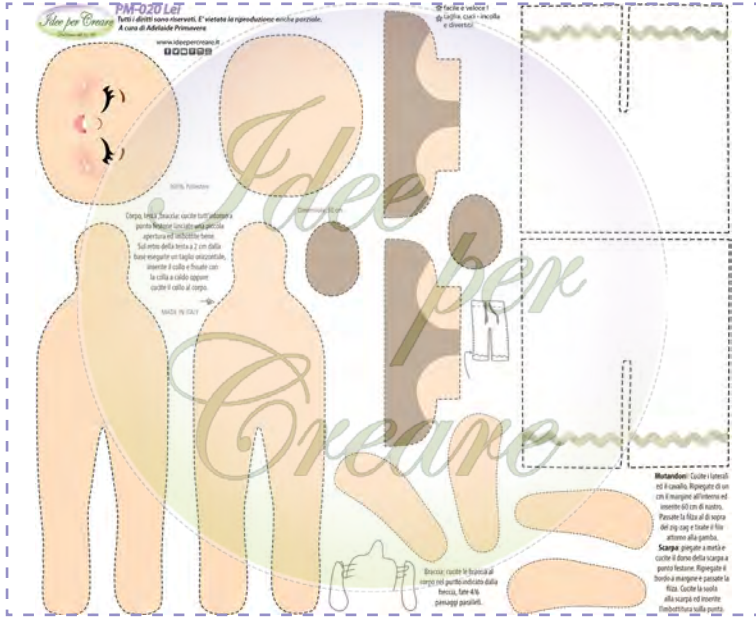

Vestiamo le bambole

Idee per
Creare

Pm-020 Lei
dimensioni pannello 40x50 cm

Panno
1 mm

Pm-021 lui
dimensioni pannello 40x50 cm

Ps-069 Visi bambola
dimensioni pannello 25x25 cm

Acc-026 Lana ricciolina marrone

Acc-027 Lana ricciolina nera

Acc-020 Lana ricciolina beige

gomitolo gr 40 poliestere 100%

Pm-035 Vestito Angioletto Tiffany
Dimensioni pannello 40x50 cm

Pm-036
Vestito
Angioletto
rosso

Pm-037
Vestito
Elfo

L-026 Occhiali dimensioni 8x3.5 cm

L-099 Reggi
bambola

L-098 Appendiabiti

L-097 stampella

5 pz 10x 5,5 cm

Pm-029 Auguri
dimensioni pannello 40x50 cm

Panno
1 mm

Pm-030 Calendario
Avvento
dimensioni pannello 40x50 cm

P-0-3500

Ps-073 Nativity
dimensioni pannello 25x25 cm

Ps-074 Rudolph Angel

dimensioni pannello 25x25 cm

Ps-075 Orso polare

dimensioni pannello 25x25 cm

F-023- Bauletto

Dimensioni 15x15x15 cm

F-024- Fiocco