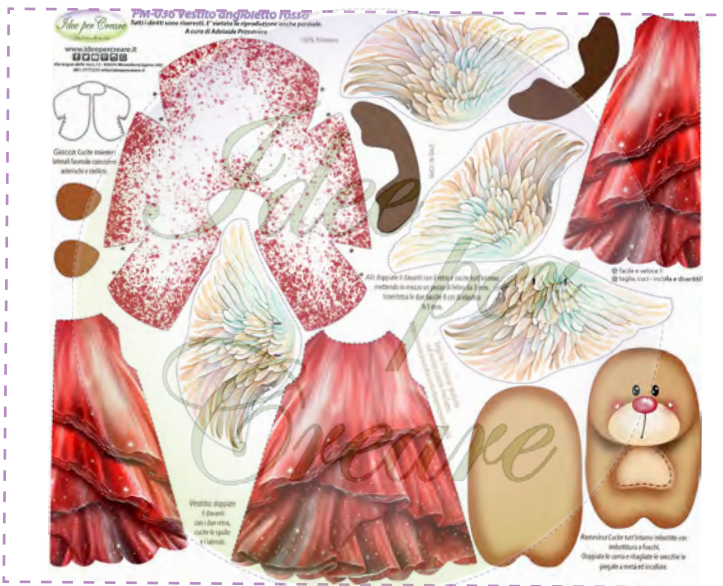

Vestiamo le bambole

Idee per
Creare

Pm-020 Lei
dimensioni pannello 40x50 cm

Panno
1 mm

Pm-021 lui
dimensioni pannello 40x50 cm

Ps-069 Visi bambola
dimensioni pannello 25x25 cm

Acc-026 Lana ricciolina marrone

Acc-027 Lana ricciolina nera

Acc-020 Lana ricciolina beige

gomitolo gr 40 poliestere 100%

Pm-035 Vestito Angioletto Tiffany
Dimensioni pannello 40x50 cm

Pm-036
Vestito
Angioletto
rosso

Pm-037
Vestito
Elfo

L-026 Occhiali dimensioni 8x3.5 cm

L-099 Reggi
bambola

L-098 Appendiabiti

L-097 stampella

5 pz 10x 5,5 cm

Pm-029 Auguri
dimensioni pannello 40x50 cm

Panno
1 mm

Pm-030 Calendario
Avvento
dimensioni pannello 40x50 cm

P-0-3500