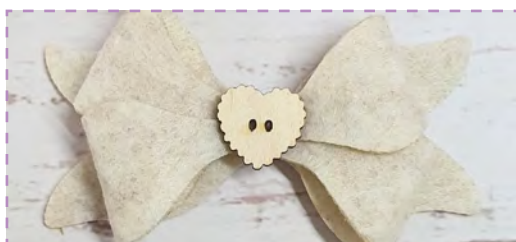

Ps-073 Nativity
dimensioni pannello 25x25 cm

Ps-074 Rudolph Angel

dimensioni pannello 25x25 cm

Ps-075 Orso polare

dimensioni pannello 25x25 cm

F-023- Bauletto

Dimensioni 15x15x15 cm

F-024- Fiocco