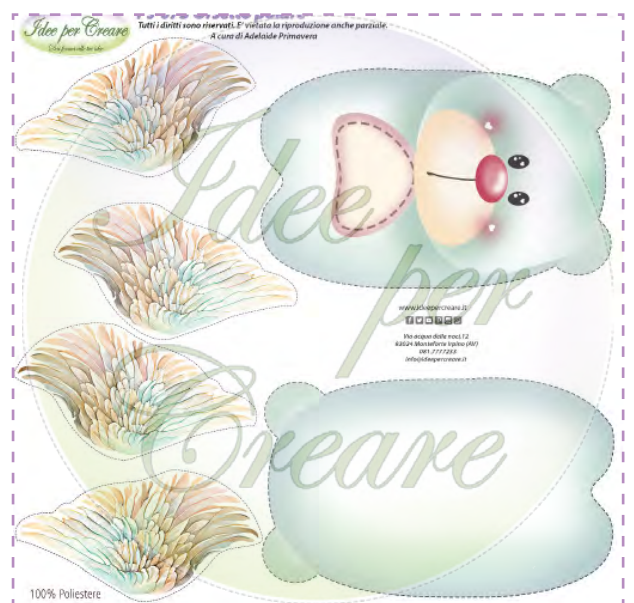

Acc-027 Lana ricciolina nera

Acc-020 Lana ricciolina beige

gomitolo gr 40 poliestere 100%

Pm-035 Vestito Angioletto Tiffany
Dimensioni pannello 40x50 cm

Pm-036
Vestito
Angioletto
rosso

Pm-037
Vestito
Elfo

L-026 Occhiali dimensioni 8x3.5 cm

Ps-073 Nativity
dimensioni pannello 25x25 cm

Ps-074 Rudolph Angel

dimensioni pannello 25x25 cm

Ps-075 Orso polare

dimensioni pannello 25x25 cm

F-023- Bauletto

Dimensioni 15x15x15 cm

F-024- Fiocco

Dimensioni 12x6 cm

Panno
1 mm

P-283 Portachiavi Cocolosi

dimensioni pannello 50x80 cm

P-284 Portachiavi macchinina

dimensioni pannello 50x80 cm

Panno
1 mm

Bottoni in legno

L-029 bottone stella
30 pz ø 2 cm
u.v. 5 blister

L-062 bottone
grande stella
8,5 x 9,5 cm
u.v. 5 pezzi

L-078 bottone fiore
20 pezzi ø 3 cm
u.v. 5 pezzi

L-032 cuore smerlati
40 pz ø 1,2 cm
u.v. 5 blister

L-031 cuore smerlati
10 pz ø 3 cm
u.v. 5 blister