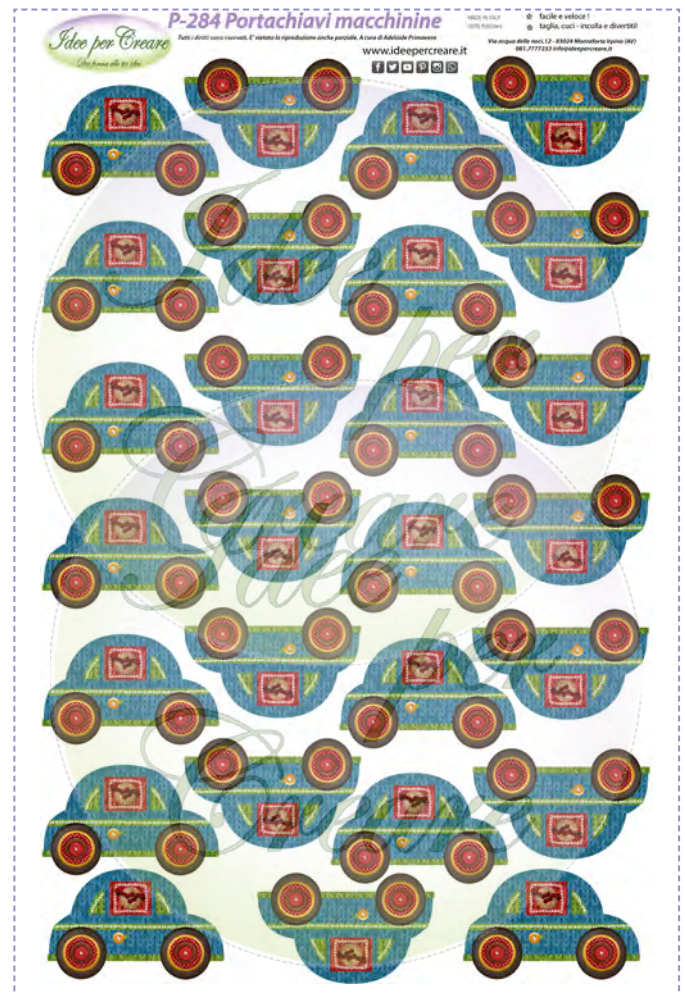

Dimensioni 12x6 cm

Panno
1 mm

P-283 Portachiavi Cocolosi

dimensioni pannello 50x80 cm

P-284 Portachiavi macchinina

dimensioni pannello 50x80 cm

Panno
1 mm

Bottoni in legno

L-029 bottone stella
30 pz ø 2 cm
u.v. 5 blister

L-062 bottone
grande stella
8,5 x 9,5 cm
u.v. 5 pezzi

L-078 bottone fiore
20 pezzi ø 3 cm
u.v. 5 pezzi

L-032 cuore smerlati
40 pz ø 1,2 cm
u.v. 5 blister

L-031 cuore smerlati
10 pz ø 3 cm
u.v. 5 blister