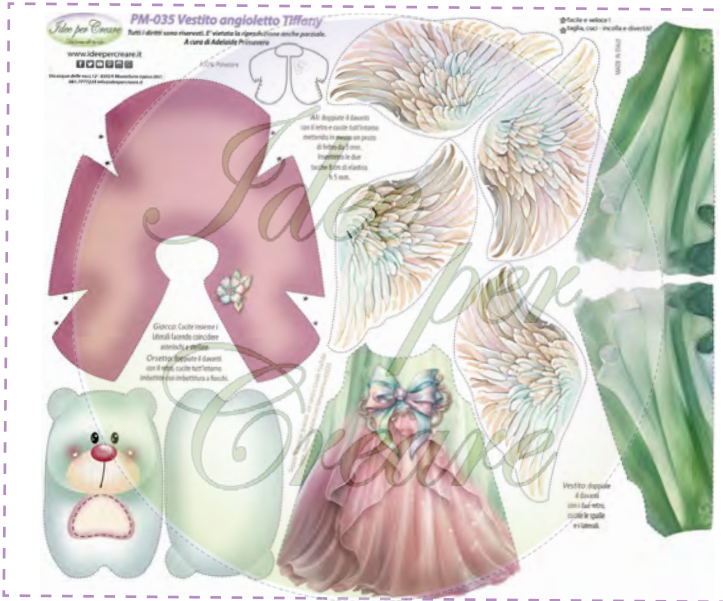

Vestiamo le bambole

Idee per
Creare

Pm-020 Lei
dimensioni pannello 40x50 cm

Panno
1 mm

Pm-021 lui
dimensioni pannello 40x50 cm

Ps-069 Visi bambola
dimensioni pannello 25x25 cm

Acc-026 Lana ricciolina marrone

Acc-027 Lana ricciolina nera

Acc-020 Lana ricciolina beige

gomitolo gr 40 poliestere 100%

Pm-035 Vestito Angioletto Tiffany
Dimensioni pannello 40x50 cm

Pm-036
Vestito
Angioletto
rosso

Pm-037
Vestito
Elfo

L-026 Occhiali dimensioni 8x3.5 cm

L-099 Reggi
bambola

L-098 Appendiabiti

L-097 stampella

5 pz 10x 5,5 cm

Pm-029 Auguri
dimensioni pannello 40x50 cm

Panno
1 mm

Pm-030 Calendario
Avvento
dimensioni pannello 40x50 cm

P-0-3500

Ps-073 Nativity
dimensioni pannello 25x25 cm

Ps-074 Rudolph Angel

dimensioni pannello 25x25 cm

Ps-075 Orso polare

dimensioni pannello 25x25 cm

F-023- Bauletto

Dimensioni 15x15x15 cm

F-024- Fiocco