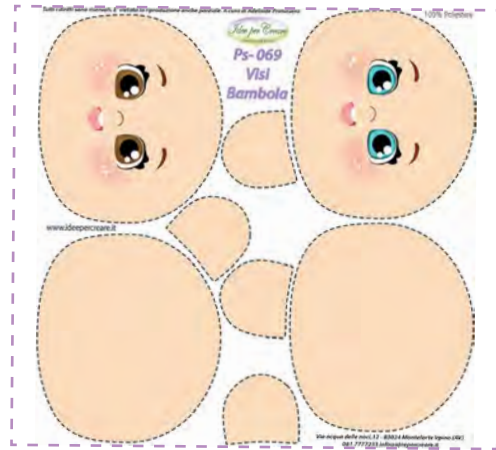

Vestiamo le bambole

Idee per
Creare

Pm-020 Lei
dimensioni pannello 40x50 cm

Panno
1 mm

Pm-021 lui
dimensioni pannello 40x50 cm

Ps-069 Visi bambola
dimensioni pannello 25x25 cm

Acc-026 Lana ricciolina marrone

Acc-027 Lana ricciolina nera

Acc-020 Lana ricciolina beige

gomitolo gr 40 poliestere 100%

Pm-035 Vestito Angioletto Tiffany
Dimensioni pannello 40x50 cm

Pm-036
Vestito
Angioletto
rosso

Pm-037
Vestito
Elfo

L-026 Occhiali dimensioni 8x3.5 cm

L-099 Reggi
bambola

L-098 Appendiabiti

L-097 stampella

5 pz 10x 5,5 cm

Pm-029 Auguri
dimensioni pannello 40x50 cm

Panno
1 mm

Pm-030 Calendario
Avvento
dimensioni pannello 40x50 cm

P-0-3500

Ps-073 Nativity
dimensioni pannello 25x25 cm

Ps-074 Rudolph Angel

dimensioni pannello 25x25 cm

Ps-075 Orso polare

dimensioni pannello 25x25 cm

F-023- Bauletto

Dimensioni 15x15x15 cm

F-024- Fiocco