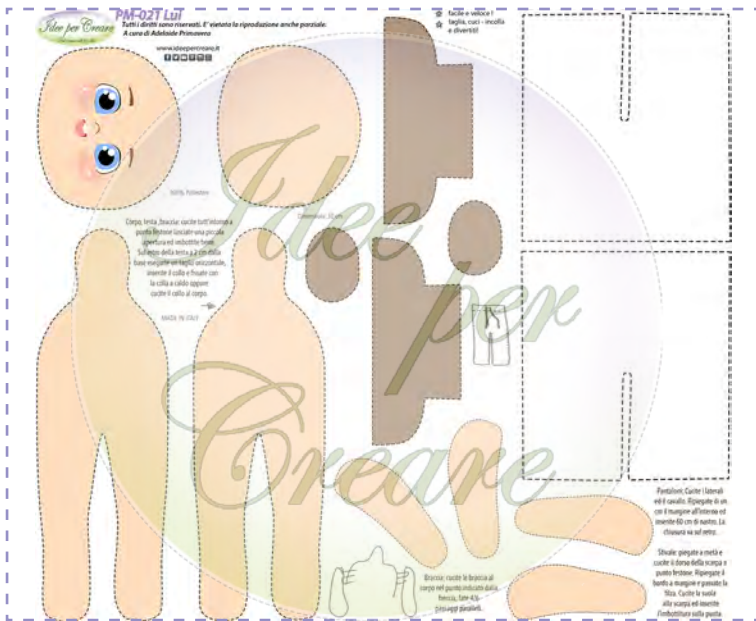

Vestiamo le bambole

Idee per
Creare

Pm-020 Lei
dimensioni pannello 40x50 cm

Panno
1 mm

Pm-021 lui
dimensioni pannello 40x50 cm

Ps-069 Visi bambola
dimensioni pannello 25x25 cm

Acc-026 Lana ricciolina marrone

Acc-027 Lana ricciolina nera

Acc-020 Lana ricciolina beige

gomitolo gr 40 poliestere 100%

Pm-035 Vestito Angioletto Tiffany
Dimensioni pannello 40x50 cm

Pm-036
Vestito
Angioletto
rosso

Pm-037
Vestito
Elfo

L-026 Occhiali dimensioni 8x3.5 cm

L-099 Reggi
bambola

L-098 Appendiabiti

L-097 stampella

5 pz 10x 5,5 cm

Pm-029 Auguri
dimensioni pannello 40x50 cm

Panno
1 mm

Pm-030 Calendario
Avvento
dimensioni pannello 40x50 cm

P-0-3500

Ps-073 Nativity
dimensioni pannello 25x25 cm

Ps-074 Rudolph Angel

dimensioni pannello 25x25 cm

Ps-075 Orso polare

dimensioni pannello 25x25 cm

F-023- Bauletto

Dimensioni 15x15x15 cm

F-024- Fiocco