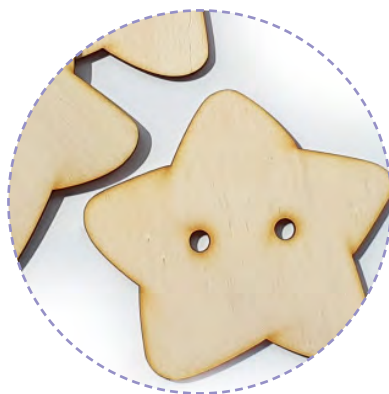

Panno
1 mm

Serie Ps-... pannello 25x25 cm

dimensioni personaggi circa 6-7 cm

dimensioni casette circa 6-7 cm

Bottoni in legno

L-029 bottone stella

30 pz Ø 2 cm
u.v. 5 blister

L-062 bottone
grande stella

8,5 x 9,5 cm
u.v. 5 pezzi

L-078 bottone fiore

20 pezzi Ø 3 cm
u.v. 5 pezzi

L-032 cuore smerlati

40 pz Ø 1,2 cm
u.v. 5 blister

L-031 cuore smerlati

10 pz Ø 3 cm
u.v. 5 blister

L-023 cuore lisci