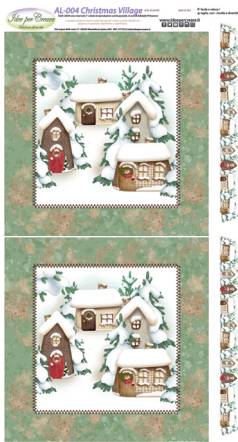

Box natalizia

Idee per Creare
Dai forma alle tue idee

dimensioni scatola
52,5 x 32 cm

Tessuto

2500-005 Box Natalizia

4 nastri fantasia natalizia in tre differenti altezze.
4 cuscini e 4 runner natalizi

Nastri natalizi

N-001 Casette 4 cm

7 cm x 3 mt h. Casette 4 cm

N-002 Casette 6 cm

10 cm x 3 mt h. Casette 6 cm

N-003 Casette 10 cm

13cm x 3 mt h. Casette 10 cm

N-004 Fiori natalizi 4 cm

7 cm x 3 mt h. composizione 4 cm