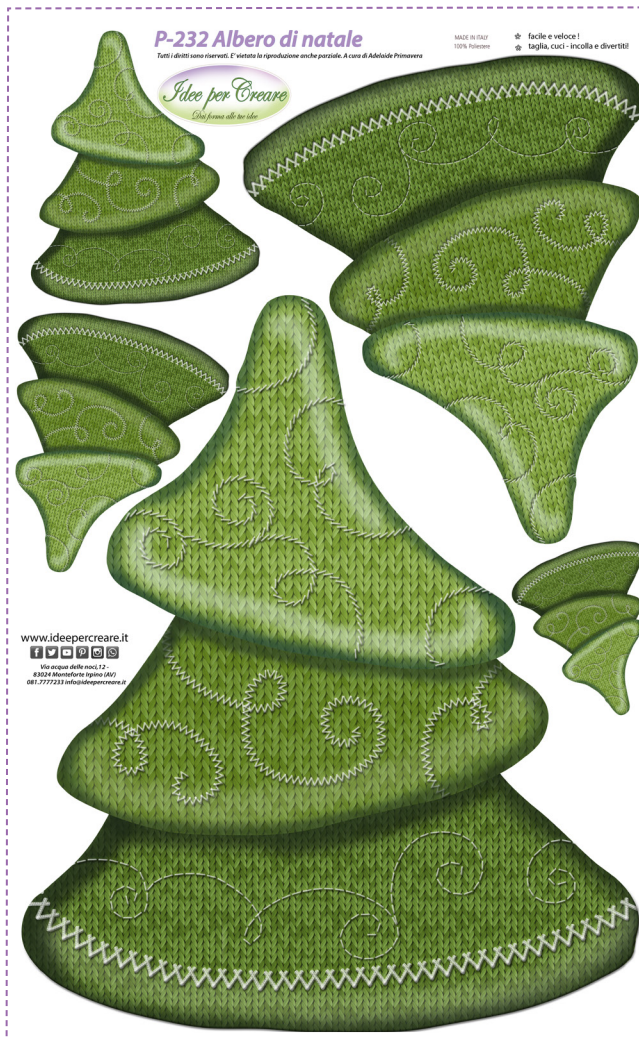

P-232 Albero di Natale

dimensioni pannello 50x80 cm

dimensioni tra i 55 e i 12 cm

P-254 Stelline innevate

dimensioni pannello 50x80 cm

12 pezzi
Ø 12 cm