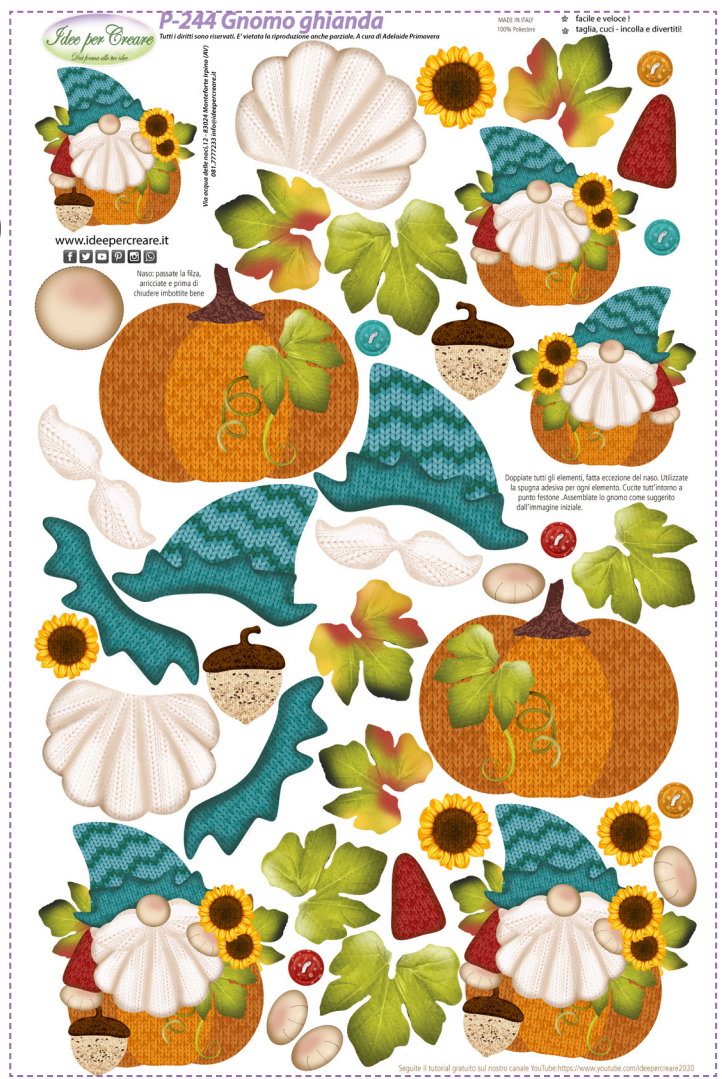

# P-244 Gnomo Ghianda

dimensioni pannello 50x80 cm

Panno  
1 mm

Fuoriporta dimensioni h. 27 cm

**F-022 Foglie**  
sagome laserizzate  
colori autunnali misti  
varie dimensioni  
pz 6

Feltro  
2 mm