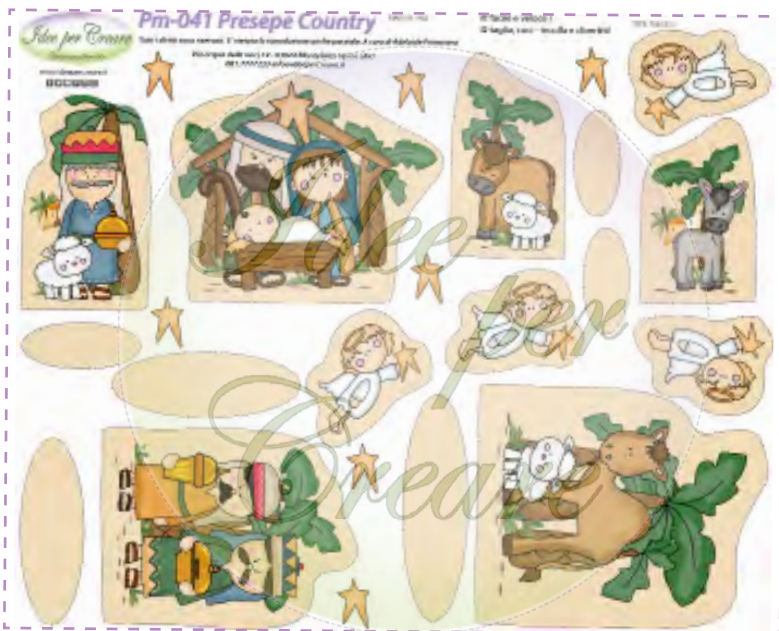

Panno
1 mm

Pm-039 Cristalli orsi

dimensioni pannello 50x40 cm

Pm-040 Medaglioni Orsi

dimensioni pannello 50x40 cm

Panno
1 mm

Pm-038 Elfi
Autunno
dimensioni pannello 50x40 cm

Acc-028 scaletta elfo