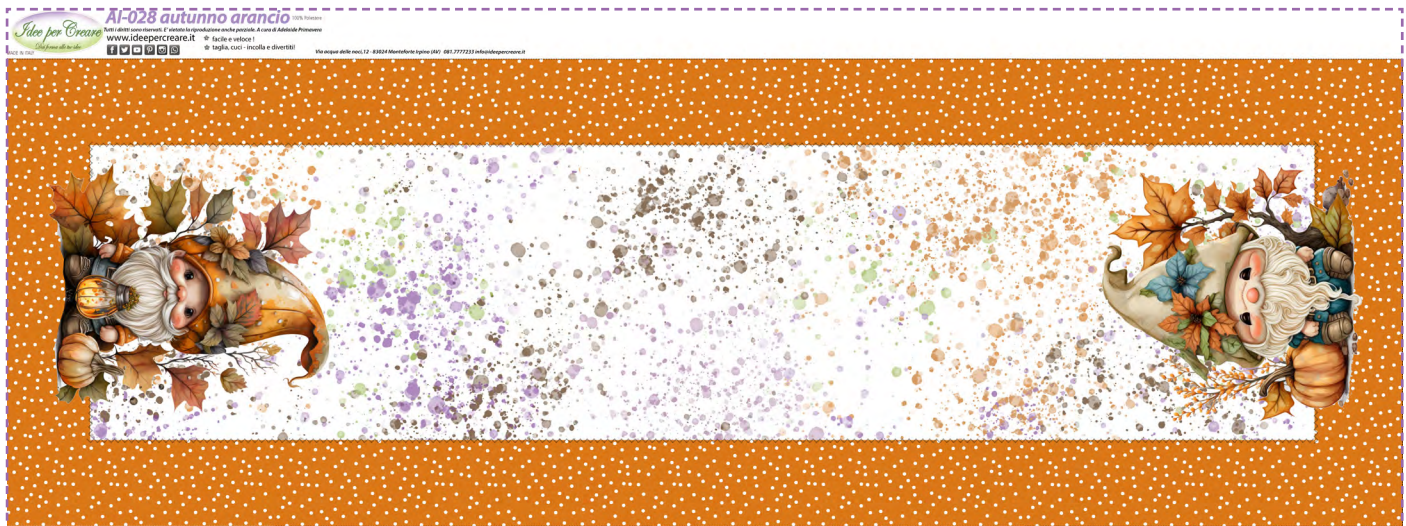

AL-003 Runner villaggio

dimensioni pannello 50x130 cm

runner 40x130 cm e bordino di h.4 cm