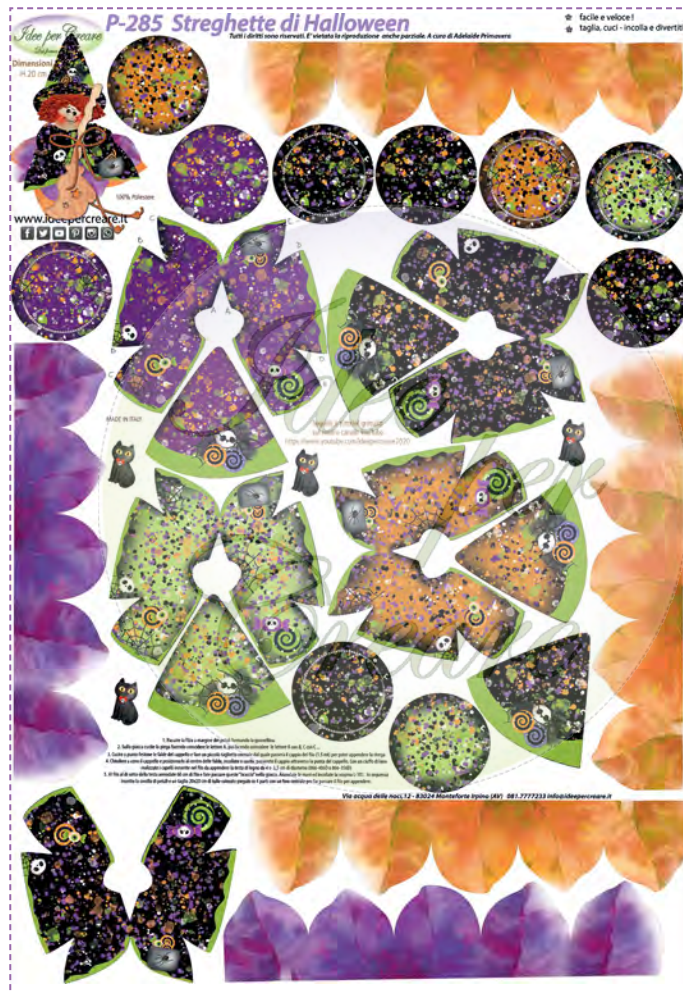

Novità'

Tremate
tremate
Stregghette e
Befane portafortuna
sono tornate!!

P-285 Stregchette Halloween

dimensioni pannello 50x80 cm

Altezza personaggi 20 cm

Pannello
1 mm

866-356D
10 pezzi
Ø 35 mm

866-406D
10 pezzi
Ø 40 mm

L-101
dimensioni 10 cm

866-357D
10 pezzi
Ø 35 mm

866-407D
10 pezzi
Ø 40 mm

P-286 Befane portafortuna

dimensioni pannello 50x80 cm

Altezza personaggi
 20 cm

L-101

dimensioni 10 cm