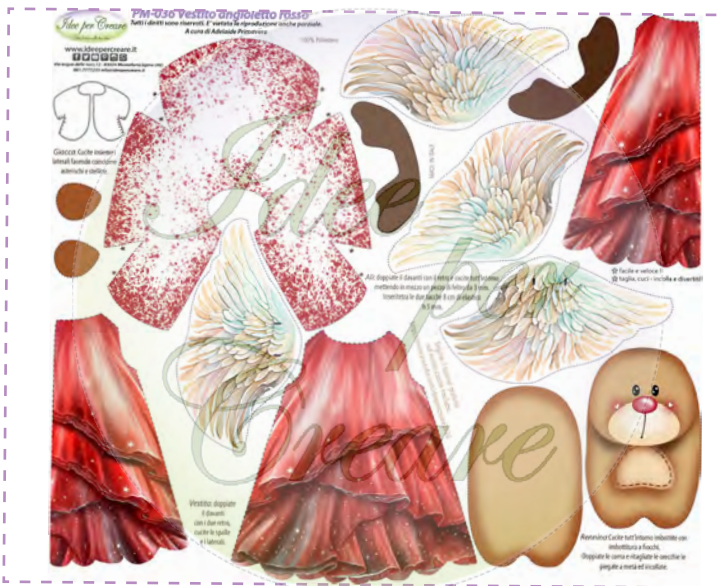

Altezza 11 cm

Pm-048 Beauty2
dimensioni pannello 50x40 cm

Altezza 11 cm

Vestiamo le bambole

Idee per
Creare

Pm-020 Lei

dimensioni pannello 40x50 cm

Panno
1 mm

Pm-021 lui

dimensioni pannello 40x50 cm

Ps-069 Visi bambola

dimensioni pannello 25x25 cm

Acc-026 Lana ricciolina marrone

Acc-027 Lana ricciolina nera

Acc-020 Lana ricciolina beige

gomitolo gr 40 poliestere 100%

Pm-035 Vestito Angioletto Tiffany
Dimensioni pannello 40x50 cm

Pm-036
Vestito
Angioletto
rosso

Pm-037
Vestito
Elfo

L-026 Occhiali dimensioni 8x3.5 cm

L-099 Reggi
bambola

L-098 Appendiabiti

L-097 stampella

5 pz 10x 5,5 cm