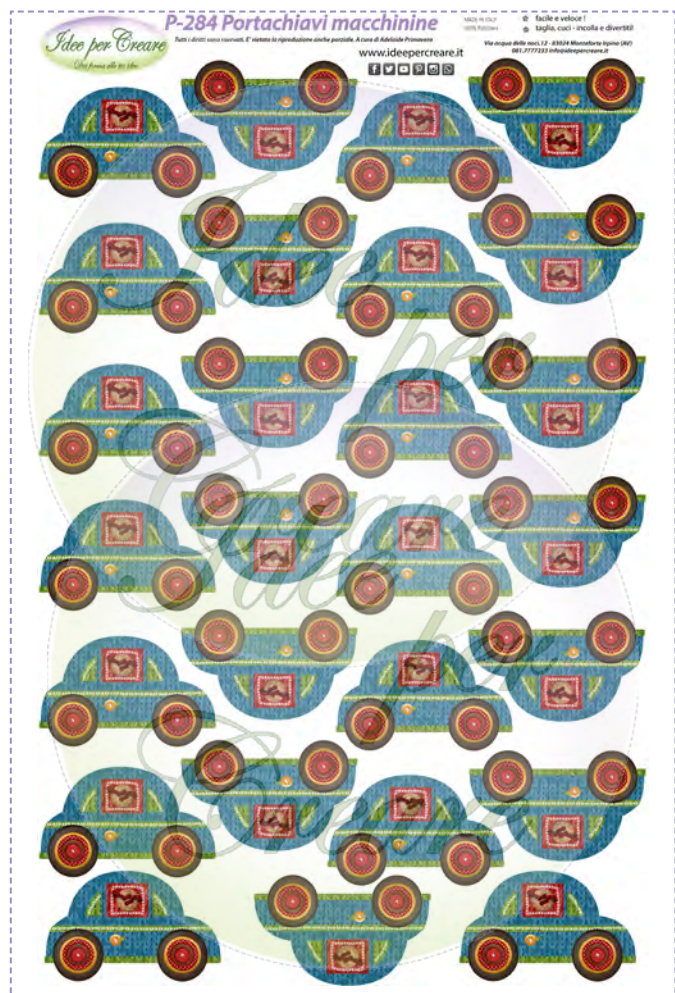

P-284 Portachiavi macchinina

dimensioni pannello 50x80 cm

Panno
1 mm

Serie Ps-... pannello 25x25 cm

Panno
1 mm

esempio di realizzazione
con il pannello Ps-079

esempio di realizzazione
con il pannello Ps-081
h. circa 18 cm