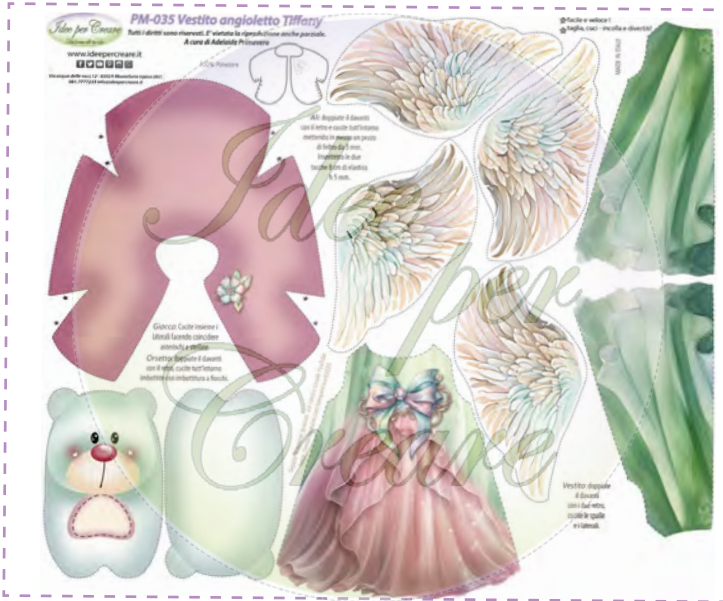

Altezza 11 cm

Pm-048 Beauty2
dimensioni pannello 50x40 cm

Altezza 11 cm

Vestiamo le bambole

Idee per
Creare

Pm-020 Lei

dimensioni pannello 40x50 cm

Panno
1 mm

Pm-021 lui

dimensioni pannello 40x50 cm

Ps-069 Visi bambola

dimensioni pannello 25x25 cm

Acc-026 Lana ricciolina marrone

Acc-027 Lana ricciolina nera

Acc-020 Lana ricciolina beige

gomitolo gr 40 poliestere 100%

Pm-035 Vestito Angioletto Tiffany
Dimensioni pannello 40x50 cm

Pm-036
Vestito
Angioletto
rosso

Pm-037
Vestito
Elfo

L-026 Occhiali dimensioni 8x3.5 cm

L-099 Reggi
bambola

L-098 Appendiabiti

L-097 stampella

5 pz 10x 5,5 cm