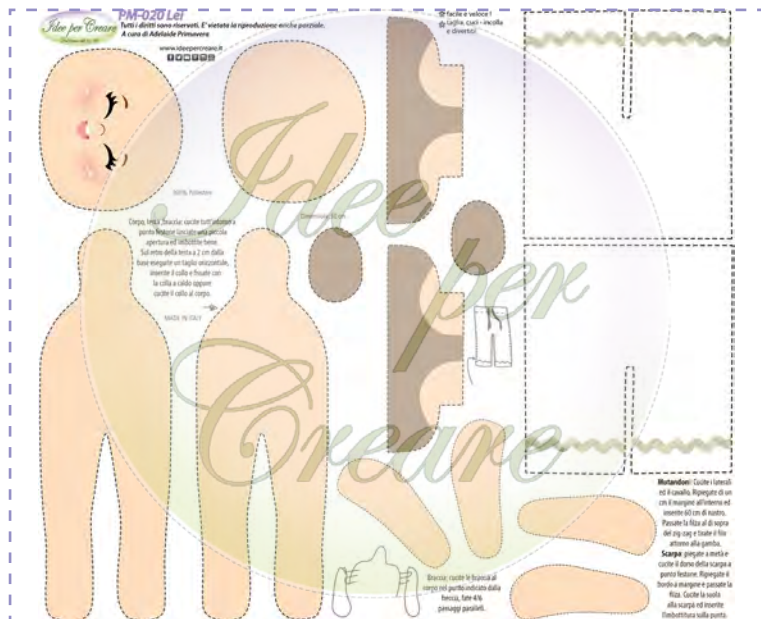

dimensioni pannello 50x40 cm

Altezza personaggi 18 cm

F-032
dimensioni h. 10 cm

Acc-026 Lana ricciolina marrone

Acc-027 Lana ricciolina nera

Acc-020 Lana ricciolina beige

gomitolo gr 40 poliestere 100%

Pm-047 Beauty
dimensioni pannello 50x40 cm

Altezza 11 cm

Pm-048 Beauty2
dimensioni pannello 50x40 cm

Altezza 11 cm

Vestiamo le bambole

Idee per
Creare

Pm-020 Lei

dimensioni pannello 40x50 cm

Panno
1 mm

Pm-021 lui

dimensioni pannello 40x50 cm

Ps-069 Visi bambola

dimensioni pannello 25x25 cm

Acc-026 Lana ricciolina marrone

Acc-027 Lana ricciolina nera

Acc-020 Lana ricciolina beige

gomitolo gr 40 poliestere 100%