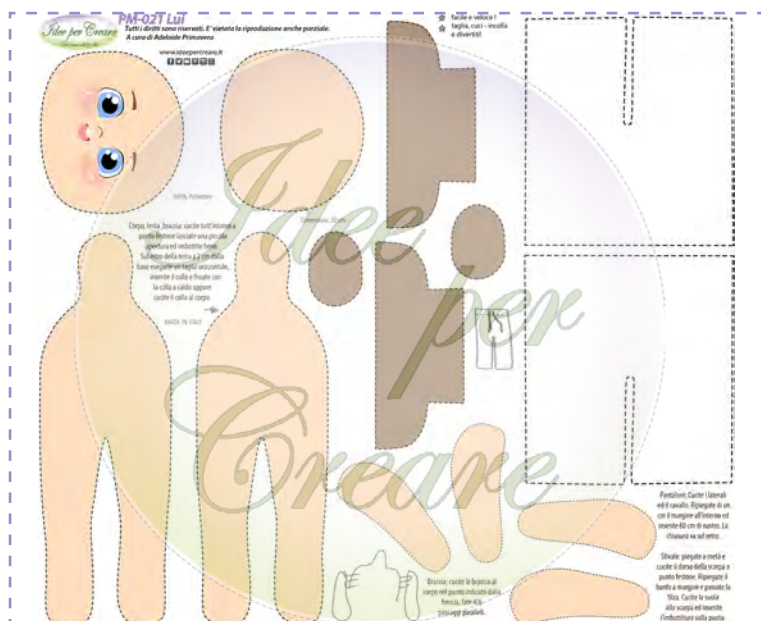

L-101
dimensioni 10 cm

866-357D
10 pezzi
Ø 35 mm

866-407D
10 pezzi
Ø 40 mm

P-286 Befane portafortuna

dimensioni pannello 50x80 cm

Altezza personaggi
 20 cm

L-101

dimensioni 10 cm

dimensioni pannello 50x40 cm

Altezza personaggi 18 cm

F-032
dimensioni h. 10 cm

Acc-026 Lana ricciolina marrone

Acc-027 Lana ricciolina nera

Acc-020 Lana ricciolina beige

gomitolo gr 40 poliestere 100%

Pm-047 Beauty
dimensioni pannello 50x40 cm

Altezza 11 cm

Pm-048 Beauty2
dimensioni pannello 50x40 cm

Altezza 11 cm

Vestiamo le bambole

Idee per
Creare

Pm-020 Lei

dimensioni pannello 40x50 cm

Panno
1 mm

Pm-021 lui

dimensioni pannello 40x50 cm

Ps-069 Visi bambola

dimensioni pannello 25x25 cm

Acc-026 Lana ricciolina marrone

Acc-027 Lana ricciolina nera

Acc-020 Lana ricciolina beige

gomitolo gr 40 poliestere 100%