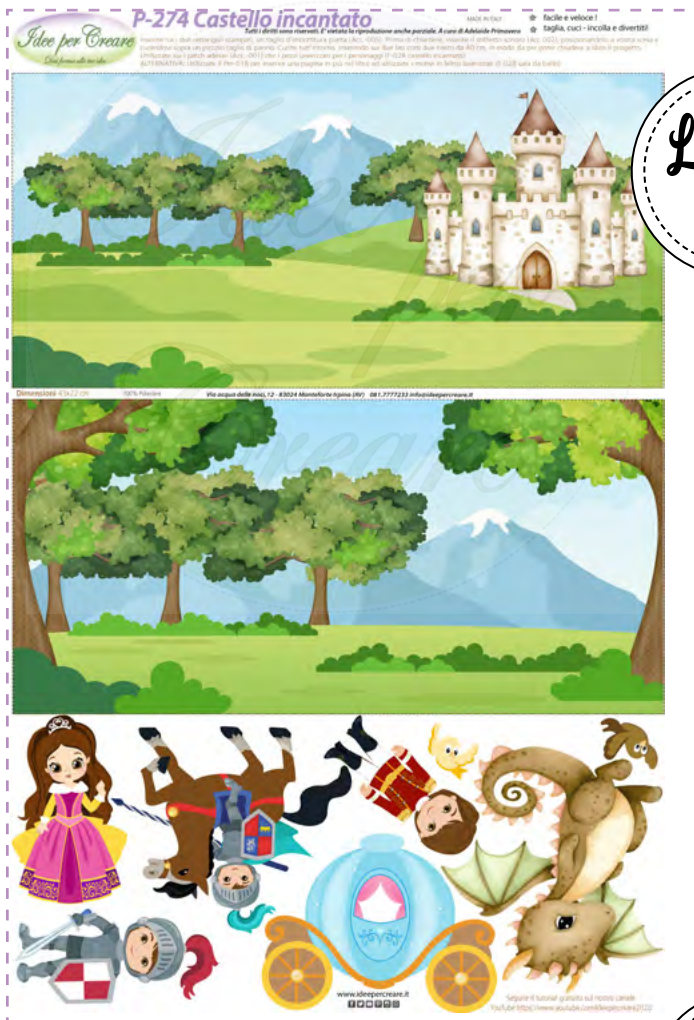

L-087 Cestino

P-272 Gnomi lavanda

dimensioni pannello
50x80 cm

Panno
1 mm

F-027 Carote

motivi in feltro 2 mm laserizzato

P-273 Highlander

dimensioni pannello 50x80 cm