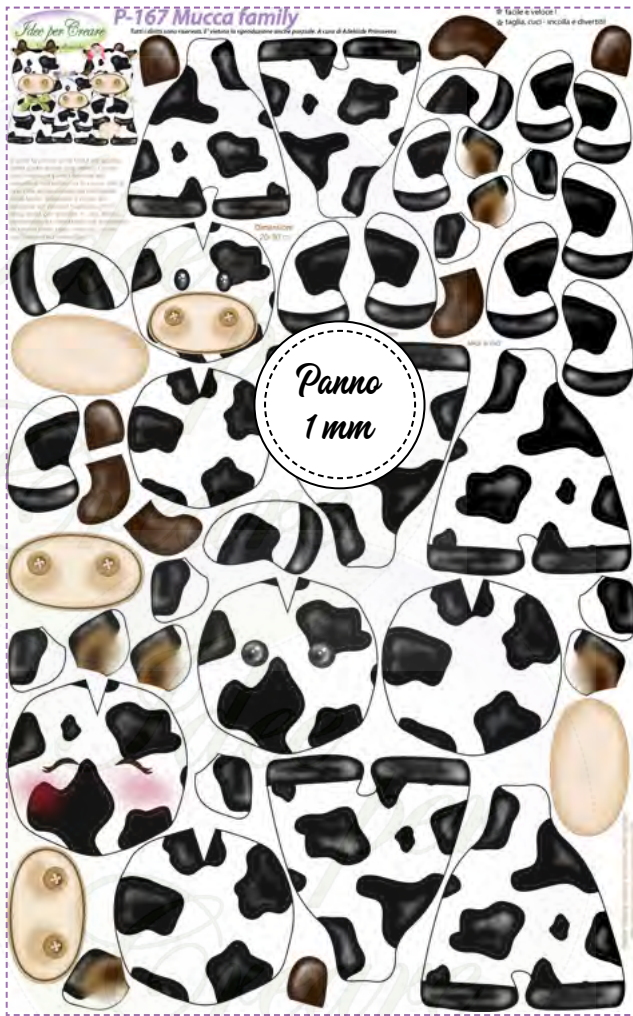

P-167 Mucca family

Panno
1 mm

dimensioni pannello 50x80 cm

3 pupazzi dimensioni 30-20 cm

P-168 Pecorelle

dimensioni pannello 50x80 cm

2 pupazzi dimensioni 30 cm