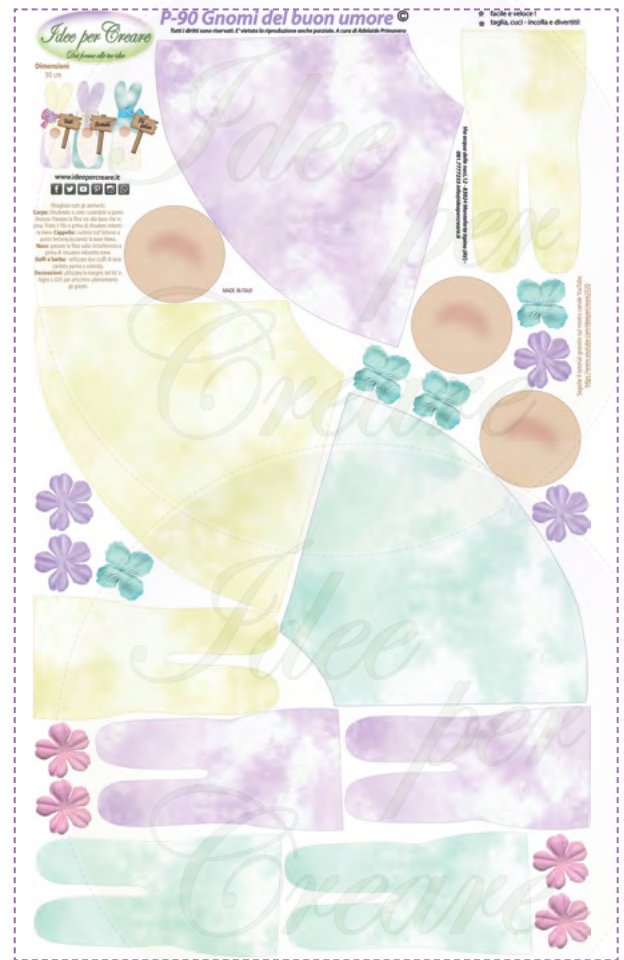

P-196 Vintage 3

Dimensioni pannello 50x80 cm

Panno
1 mm

Dimensioni sacchetto
35x45 cm

A richiesta è possibile stamparlo:
sia in tessuto viscosa (T-...)
che in microfibra (M-...)
più adatti al lavaggio in lavatrice

P-088 Fuoriporta pasquali

dimensioni pannello 50x80 cm

Dimensioni
3 casette 14 cm

P-100 Casette

dimensioni pannello 50x80 cm

P-090 Gnomi del buon umore

dimensioni pannello 50x80 cm

Panno
1 mm

Dimensioni
gnomi h. 30 cm

Legno
4 mm

L-025 Insegne gnomi
dimensioni insegna 16x6 cm

P-089 Decori pasquali

dimensioni pannello 50x80 cm

varie Dimensioni
Decori 8/9
10/12/14 cm

P-095 Decori pasquali piccoli

dimensioni pannello 50x80 cm

dimensioni 8-9 cm

P-115 Cuori

dimensioni pannello 50x90

Dimensioni 16 cm e 8 cm

P-093 Gufetti colorati

dimensioni pannello 50x80 cm

Dir. Pannello 12 pezzi

Panno
1 mm