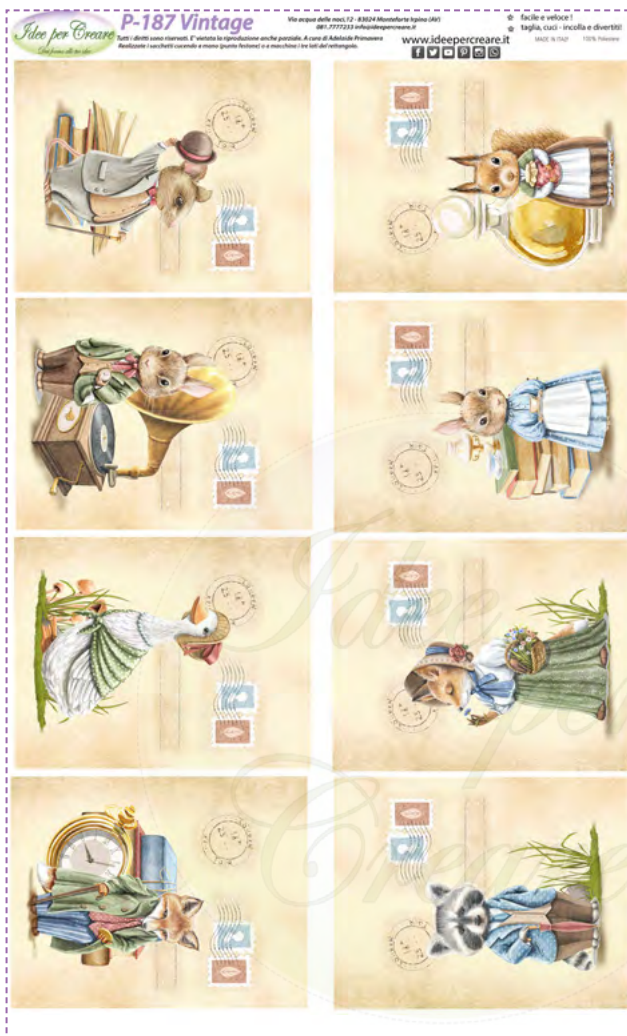

Dimensioni pannello 50x80 cm

Panno
1 mm

Dimensioni
campane copri uova h. 11 cm
targhetta 10x 24 cm

P-185 Ovette

dimensioni pannello 50x80 cm
h. 12 cm ovette (escluso orecchie)

Panno
1 mm

Feltro
3 mm

F-010 Cestino porta ovette in feltro 3 mm
conf. mista 3 colori

Aperto 30 cm, chiuso 20 cm di diametro
h.8 cm

P-167 Mucca family

Panno
1 mm

dimensioni pannello 50x80 cm

3 pupazzi dimensioni 30-20 cm

P-168 Pecorelle

dimensioni pannello 50x80 cm

2 pupazzi dimensioni 30 cm

P-187 Vintage

dimensioni pannello 50x80 cm

Dimensioni sacchetto
24x18 cm 8 pezzi

Panno
1 mm

P-194 Vintage 1

dimensioni pannello 50x80 cm

Dimensioni sacchetto
35x45 cm

A richiesta è possibile stamparlo:
sia in tessuto viscosa (T-...)
che in microfibra (M-...)
più adatti al lavaggio in lavatrice