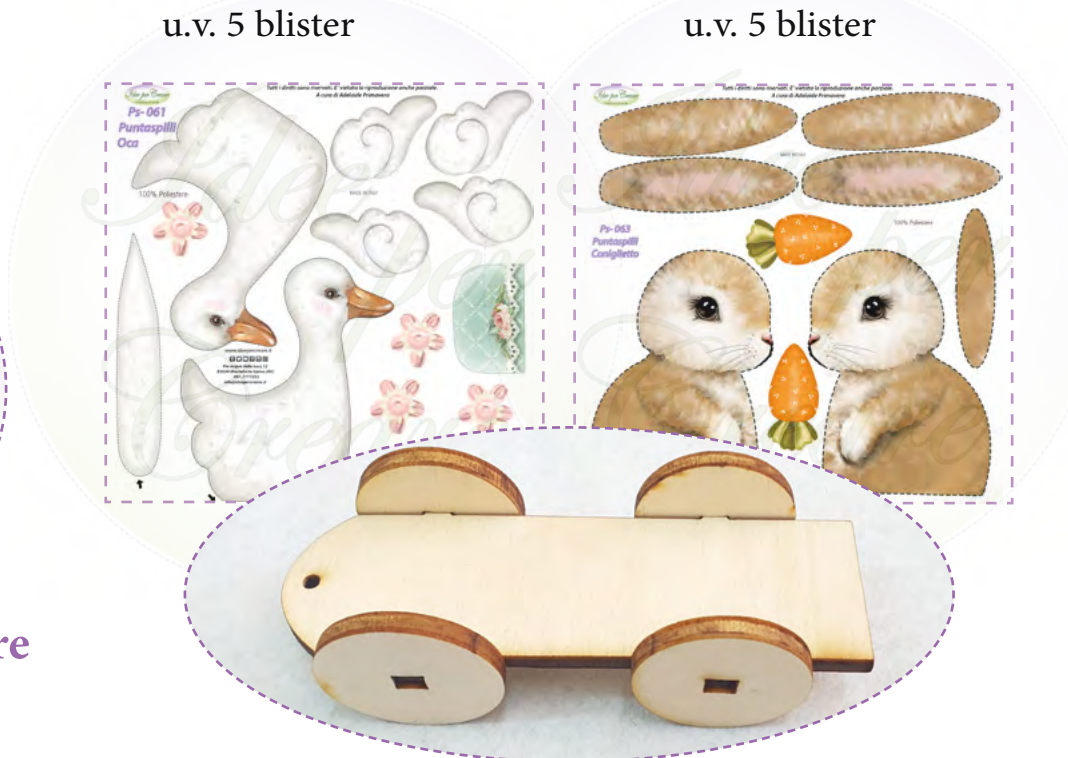

L-063 bottoncini tondi
30 pz ø 2 cm
u.v. 5 blister

L-064 bottoncini tondi
10 pz ø 3 cm
u.v. 5 blister

L- 088 Coniglio

10 pezzi dim. 3 cm
u.v. 5 blister

L-089 Oca

10 pezzi dim. 3 cm
u.v. 5 pezzi

L-090 staccionata

10 pezzi dim. 3 cm
u.v. 5 pezzi

L-091 Casetta uccellini

10 pezzi dim. 3 cm
u.v. 5 blister

L-092 Annaffiatoio

10 pezzi dim. 3 cm
u.v. 5 blister

L-093 Farfalla

10 pezzi dim. 3 cm
u.v. 5 blister

L-094 Cestino cuore

10 pezzi dim. 3 cm
u.v. 5 blister

L-095 Carretto Puntaspilli

Associato ai Ps-061 e Ps-063 dim.10x3,5 cm
u.v. 5 pezzi

P-174 Ghirlanda primaverile

dimensioni pannello 50x80 cm
ghirlanda circa 40 cm

Panno
1 mm

Dimensioni pannello 50x80 cm

Panno
1 mm

Dimensioni
campane copri uova h. 11 cm
targhetta 10x 24 cm

P-185 Ovette

dimensioni pannello 50x80 cm
h. 12 cm ovette (escluso orecchie)

Panno
1 mm

Feltro
3 mm

F-010 Cestino porta ovette in feltro 3 mm
conf. mista 3 colori