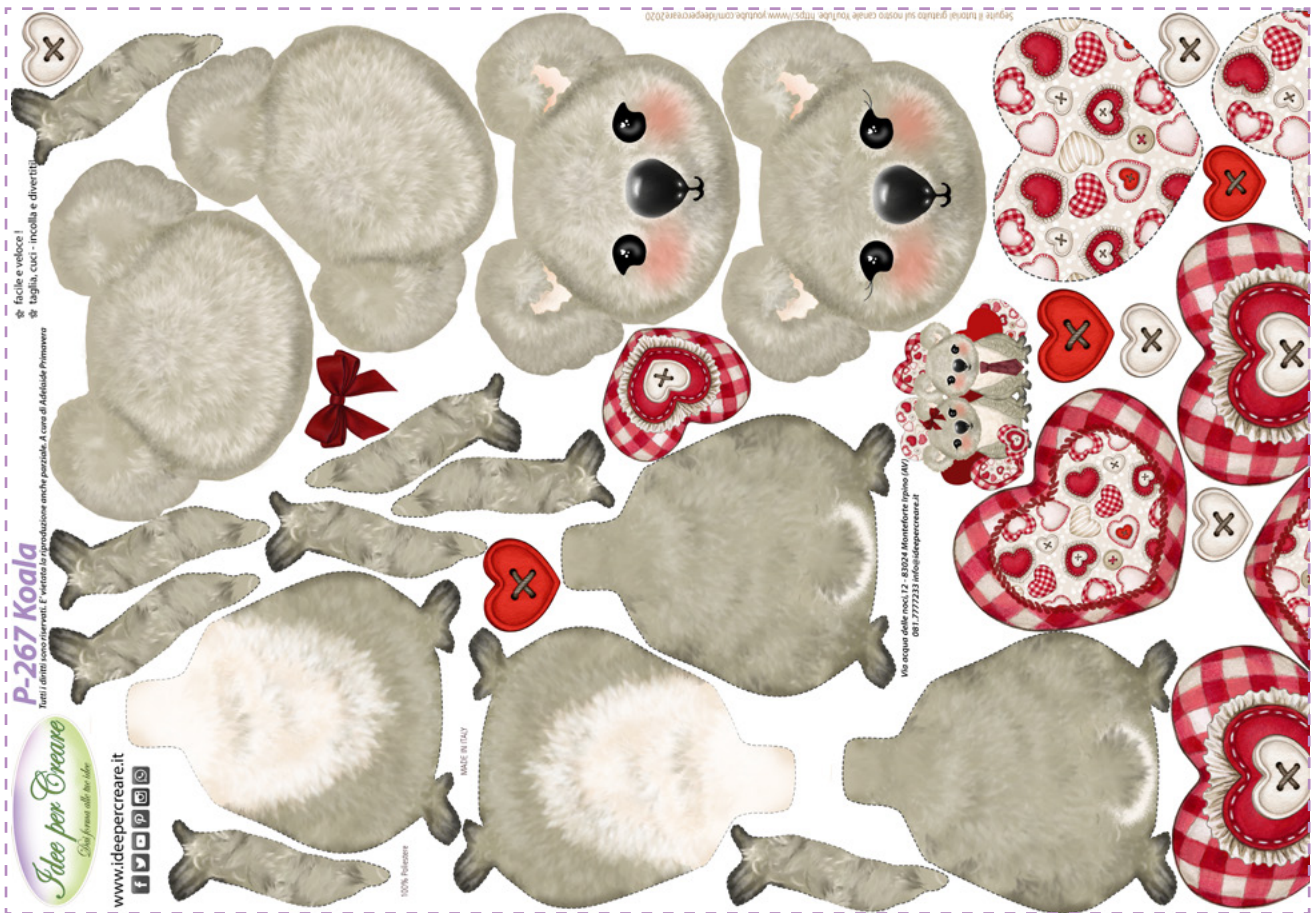

Serie Ps-... pannello 25x25 cm

PM-009 Cuori e Koala

dimensioni pannello 50x40 cm

PM-010 Gufetti rosa

dimensioni pannello 50x40 cm

PM-011 Koala rosa

dimensioni pannello 50x40 cm

P-267 Koala

dimensioni pannello 50x80 cm

Ps-052 Koala

dimensioni pannello 25x25 cm

L-065 Cuore legno

dimensioni pannello 50x80 cm

Panno
1 mm

PM-009 Cuori e Koala

dimensioni pannello 50x40 cm

Panno
1mm

P-268 Gnomi Cuore

dimensioni pannello 50x80 cm

per realizzazione è stata utilizzata la spugna adesiva (Acc-008) ed imbottitura a fiocchi.

© 2018 "Everever"
"Everever" - "Everever" - "Everever"

P-269 Love For ever

L-078 bottone fiore
20 pezzi ø 3 cm
u.v. 5 pezzi

L-032 cuore smerlati
40 pz ø 1,2 cm
u.v. 5 blister

L-031 cuore smerlati
10 pz ø 3 cm
u.v. 5 blister

L-023 cuore lisci
30 pz ø 2 cm
u.v. 5 blister

L-024 cuore smerlati
30 pz ø 2 cm
u.v. 5 blister