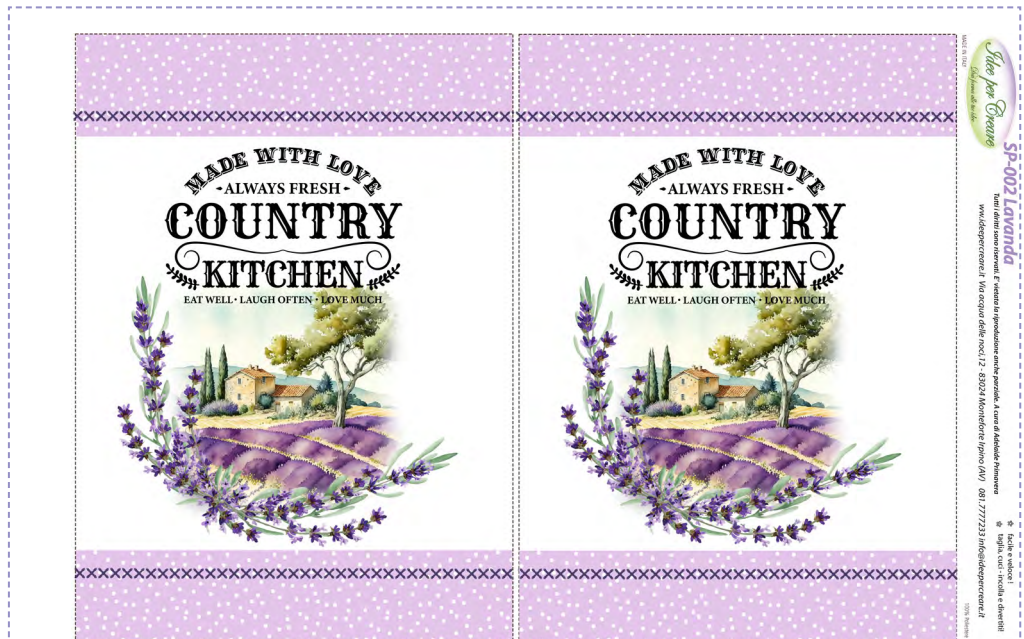

Sp-002 Lavanda

Dimensione 49x35 cm