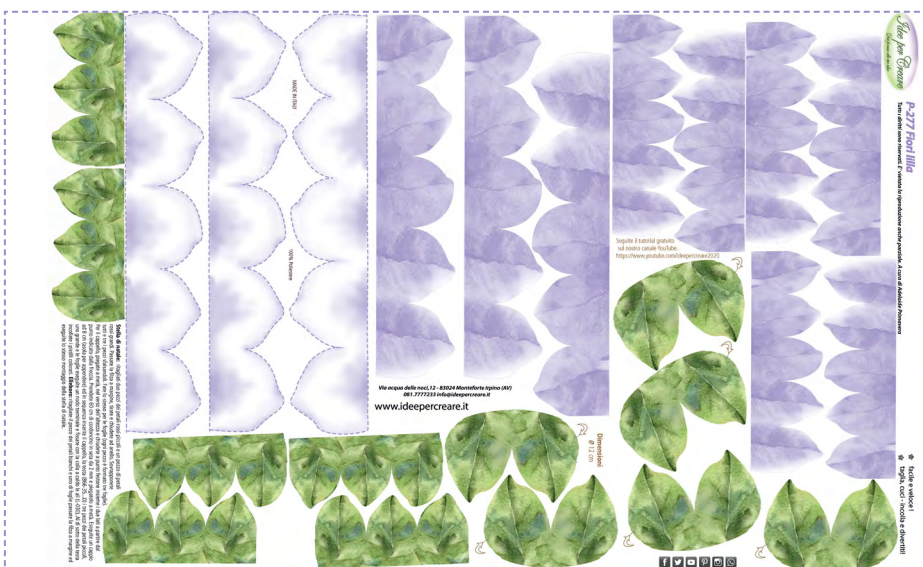

48

47

83

84

91

100

99

Le Fatine hanno cambiato il vestito

Con un pannello realizzi 6 fatine di 2 diverse tipologie

Per gentile concessione:
Centrocolor Riccione

P-275 Fiori lilla scuro

dimensioni pannello 50x80 cm

P-276 Fiori celesti

dimensioni pannello 50x80 cm

P-277 Fiori lilla