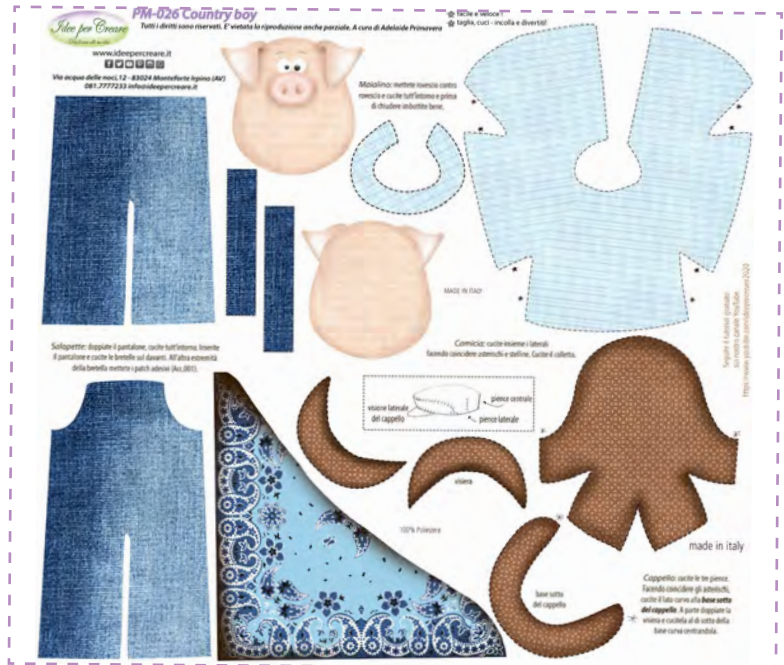

Pm-022 Attenti al lupo

Pm-023
Principessa
dei fiori

L-100 Corona
5 pz ø 3 cm
u.v. 5 blister

Pm-024
Country
Girl

Pm-025
Principe

L-100 Corona
5 pz ø 3 cm
u.v. 5 blister

Pm-026
Country boy

L-098 Appendi abiti

L-097 stampella

5 pz 10x 5,5 CM

Pm-019 Genoveffa
la strega
di Halloween
dimensioni pannello 40x50 cm

Pm-027 Cuori
gatto lavanda
dimensioni pannello 40x50 cm
cuori h. 8 cm

Pm-028 Cuori
cane lavanda
dimensioni pannello 40x50 cm
cuori h. 8 cm