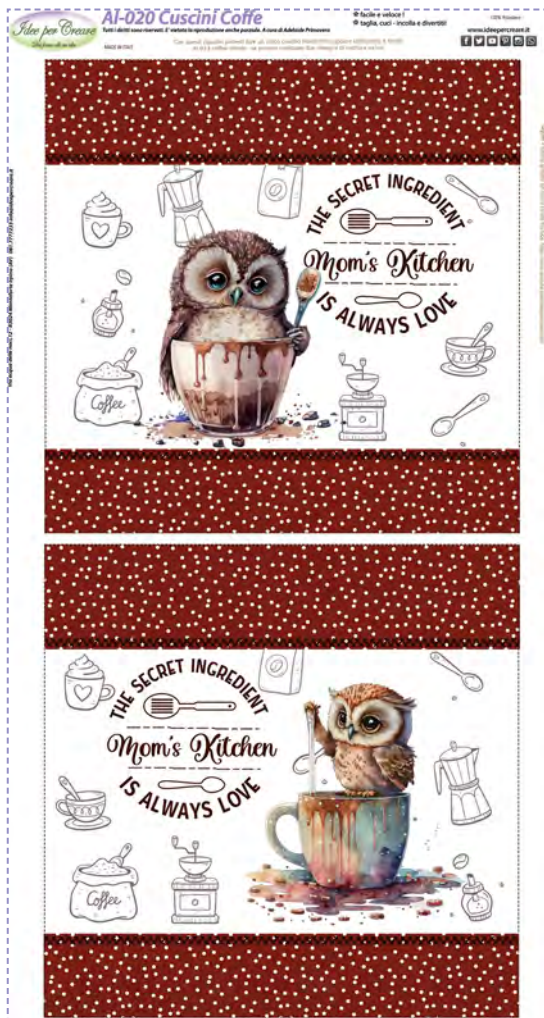

AI-020 Cuscini Coffee

dimensioni pannello 50x84 cm

Dimensione Cuscini 42x42 cm

cuciture incluse

Tessuto
Poliestere 100%

AI-021 Copriforno e presine Coffee

dimensioni pannello 50x84 cm

Dimensione 49x42 cm cuciture incluse

presine 22x22 cm

Spugna
Poliestere 100%
| Cotone 100%

Sp-003 Coffee time

Dimensione 49x35 cm