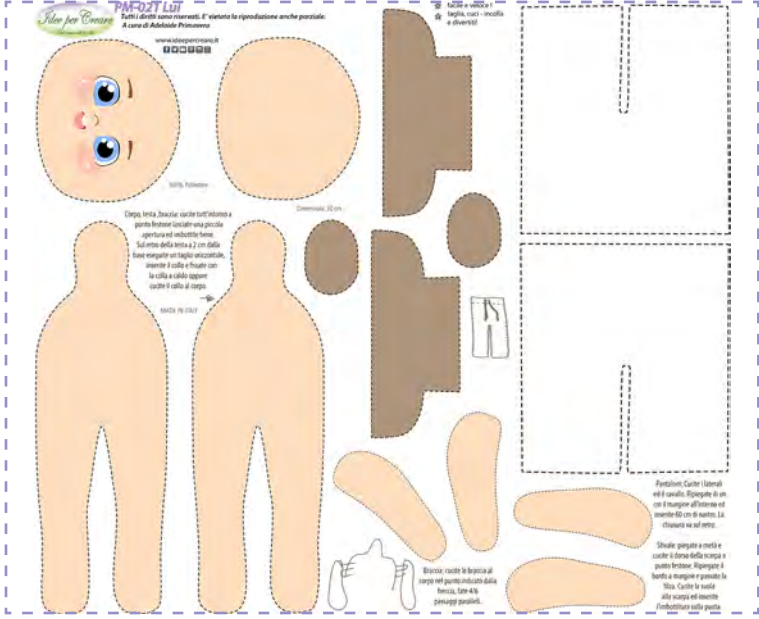

Pm-021 lui
dimensioni pannello 40x50 cm

L-099 Reggi bambola

Acc-026 Lana ricciolina marrone

Acc-027 Lana ricciolina nera

Acc-020 Lana ricciolina beige

gomitolo gr 40 poliestere 100%

Dimensioni pannello 40x50 cm