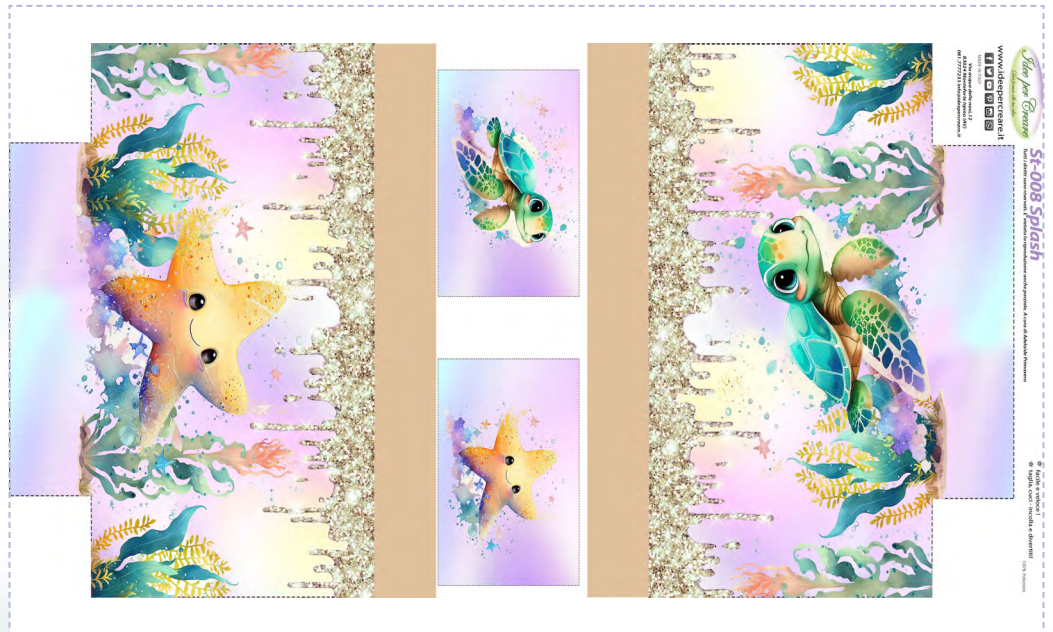

Acc-014

h30 x45 x 15 cm