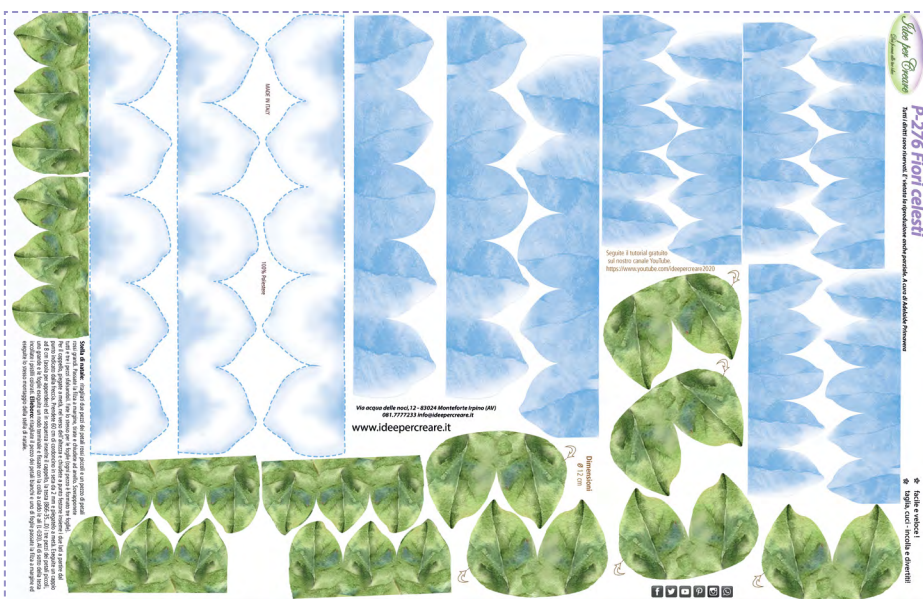

48

47

83

84

91

100

99

Le Fatine hanno cambiato il vestito

Con un pannello realizzi 6 fatine di 2 diverse tipologie

Per gentile concessione:
Centrocolor Riccione

P-275 Fiori lilla scuro

dimensioni pannello 50x80 cm

P-276 Fiori celesti

dimensioni pannello 50x80 cm

P-277 Fiori lilla