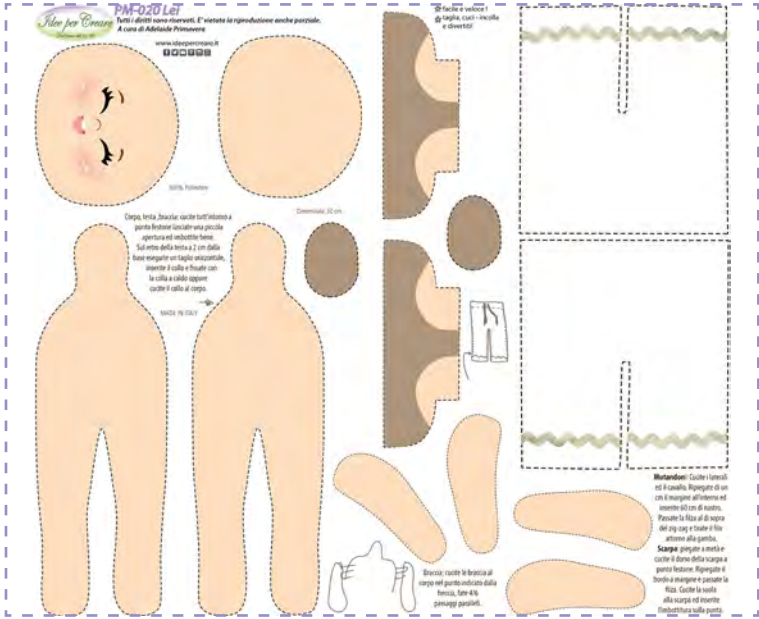

Panno
1 mm

Pm-020 Lei
dimensioni pannello 40x50 cm

Panno
1 mm