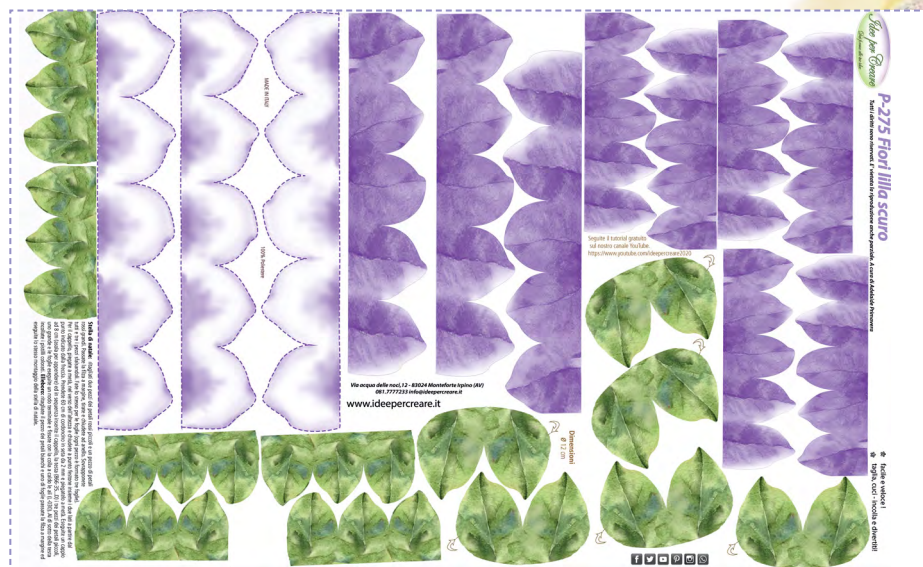

48

47

83

84

91

100

99

Le Fatine hanno cambiato il vestito

Con un pannello realizzi 6 fatine di 2 diverse tipologie

Per gentile concessione:
Centrocolor Riccione

P-275 Fiori lilla scuro

dimensioni pannello 50x80 cm

P-276 Fiori celesti

dimensioni pannello 50x80 cm

P-277 Fiori lilla