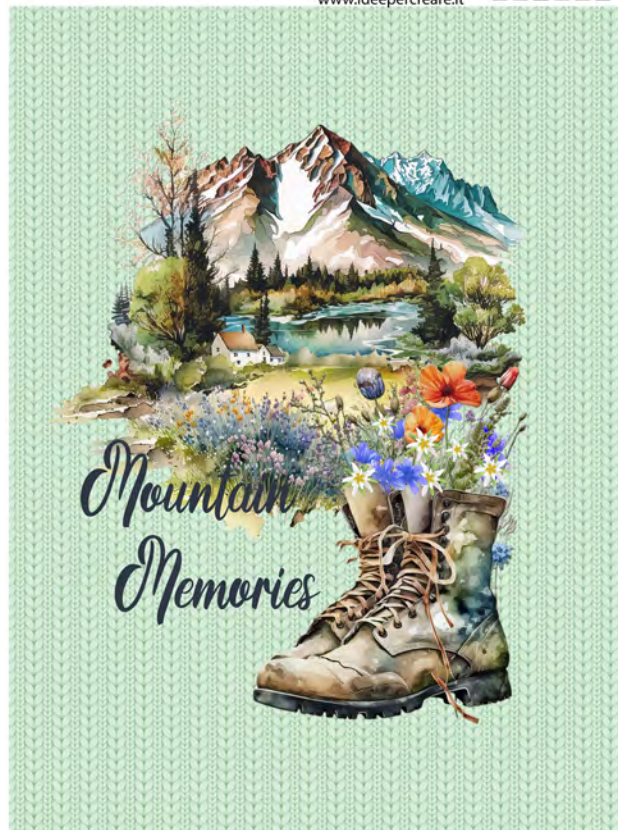

100% Poliestere **St-002- 006 Montain Memories** facile e veloce!
Tutti i diritti sono riservati. E' vietata la riproduzione anche parziale. A cura di Adelaide Primavera taglia, cuci - incolla e divertiti!
www.ideepercreare.it MADE IN ITALY