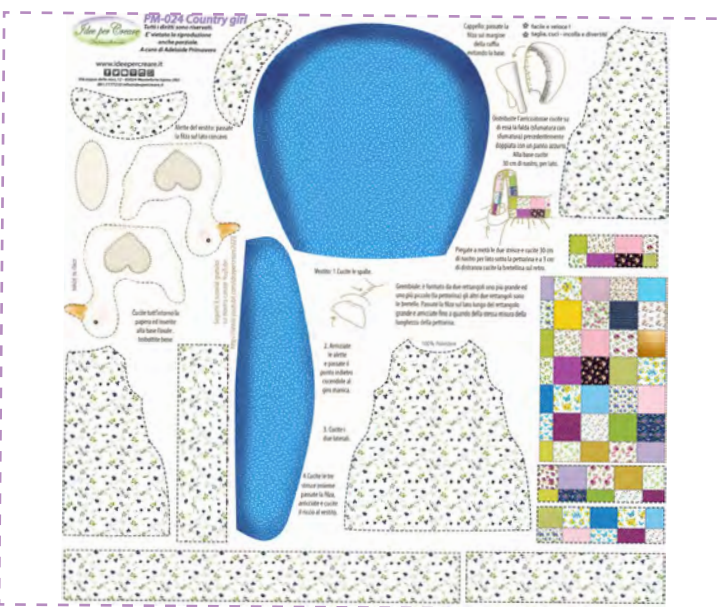

Pm-024
Country
Girl