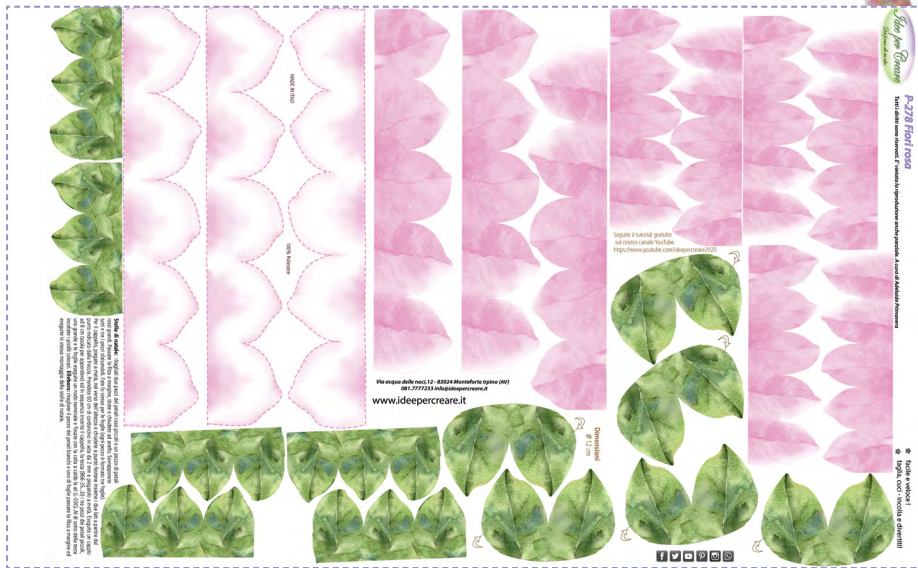

Con un pannello realizzi 6 fatine di 2 diverse tipologie

Per gentile concessione:
Centrocolor Riccione

P-275 Fiori lilla scuro

dimensioni pannello 50x80 cm

P-276 Fiori celesti

dimensioni pannello 50x80 cm

P-277 Fiori lilla

dimensioni pannello 50x80 cm

P-278 Fiori rosa

dimensioni pannello 50x80 cm

Per gentile concessione:
Centrocolor Riccione

P-279 Fiori magenta

dimensioni pannello 50x80 cm

P-280 Fiori gialli

dimensioni pannello 50x80 cm