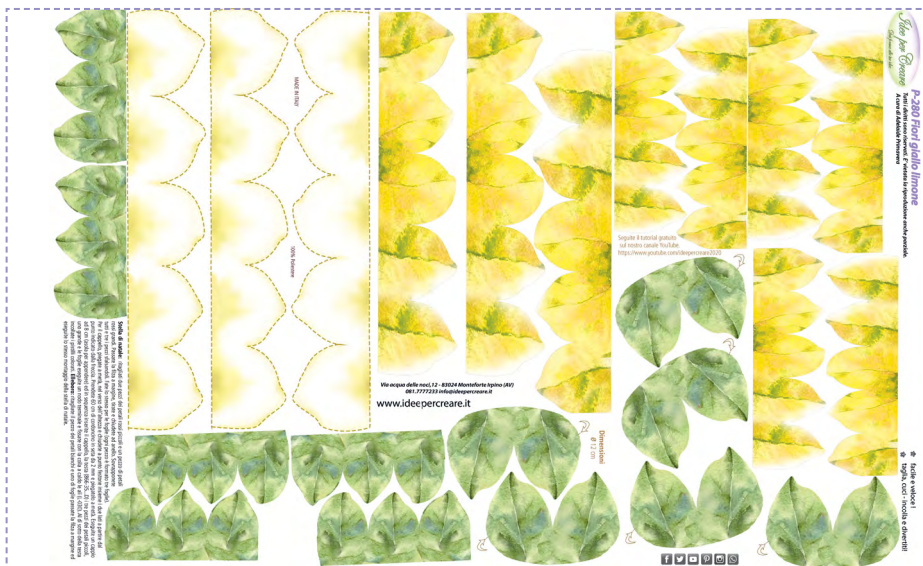

dimensioni pannello 50x80 cm

P-278 Fiori rosa

dimensioni pannello 50x80 cm

Per gentile concessione:
Centrocolor Riccione

P-279 Fiori magenta

dimensioni pannello 50x80 cm

P-280 Fiori gialli

dimensioni pannello 50x80 cm