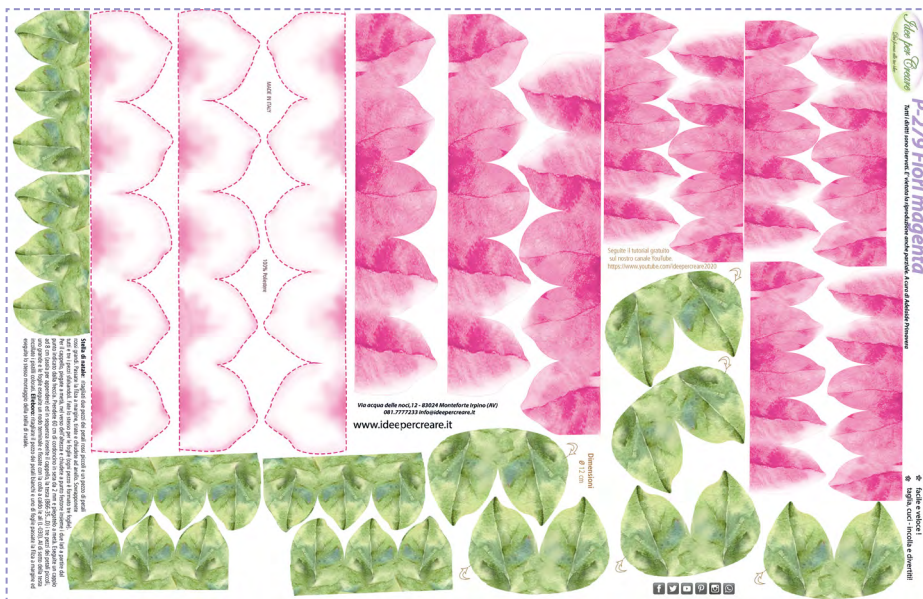

Con un pannello realizzi 6 fatine di 2 diverse tipologie

Per gentile concessione:
Centrocolor Riccione

P-275 Fiori lilla scuro

dimensioni pannello 50x80 cm

P-276 Fiori celesti

dimensioni pannello 50x80 cm

P-277 Fiori lilla

dimensioni pannello 50x80 cm

P-278 Fiori rosa

dimensioni pannello 50x80 cm

Per gentile concessione:
Centrocolor Riccione

P-279 Fiori magenta

dimensioni pannello 50x80 cm

P-280 Fiori gialli

dimensioni pannello 50x80 cm