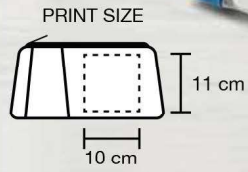

002 - arancio

003 - royal

V-009 Pochette Bryan

① Chiusura con zip, manico per il trasporto

cm 20x9,8x8,3

♻️ Poliestere 600D

📦 5

001 - nero

002 - arancio

V-010 Pochette LEA

① Chiusura con zip

cm 22x14x6

♻️ RPET

📦 10

001 - fuxia

002 - nero

003 - arancio

004 - royal

005 - avana

V-011 Pochette Amalfi

cm 21x14x9,5

Poliestere

100

001 - nero

 Borsa in juta tinta laminata con manici in corda da 50cm, chiusura zip e taschino interno

 cm 48x34x19

 Juta tinta laminata

 4

001 - arancio

002 - fuxia

001 002 003

003 - verde