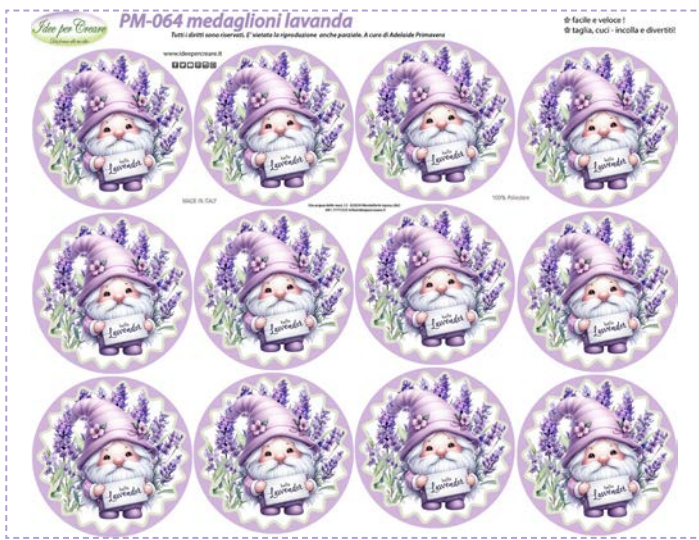

Panno
1 mm

Pm-064 medaglioni lavanda
dimensioni pannello 50x40 cm