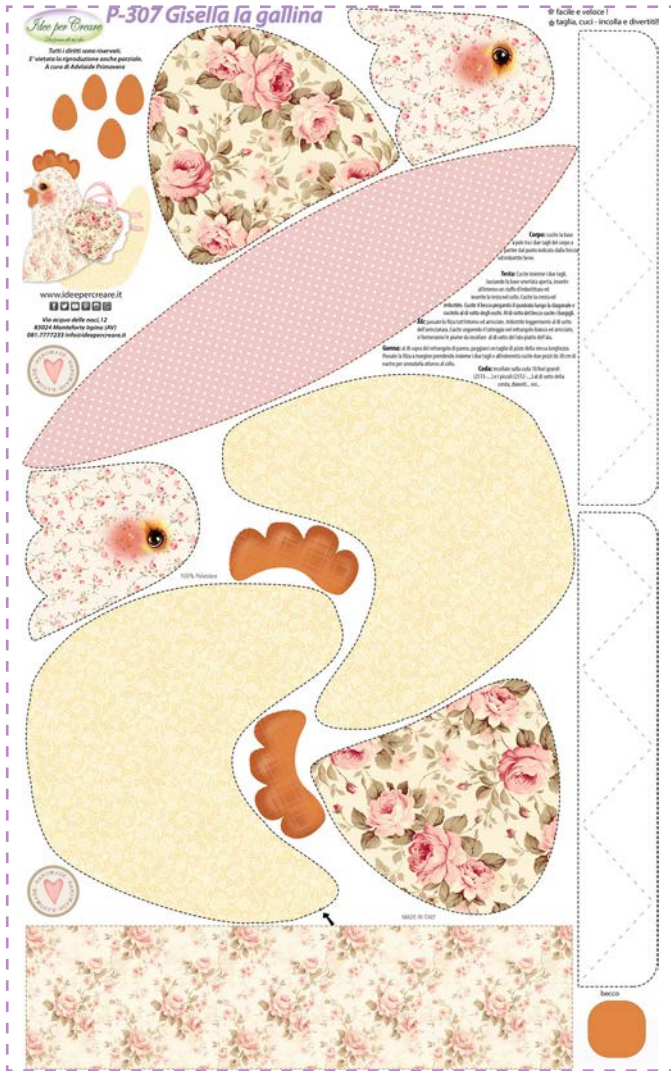

Pm-068 Cagnolini Pasquali
dimensioni pannello 50x40 cm

Pm-069 Gatti Pasquali
dimensioni pannello 50x40 cm

P-309 Doll house

dimensioni pannello 50x80 cm

Pannello
1 mm

legno

L-105 kit in legno formine

Pm-070 La Cameretta
dimensioni pannello 50x40 cm

legno

L-104 kit in legno formine

Pm-071 Cameretta lui
dimensioni pannello 50x40 cm

Buona
Pasqua

F-042 Buona Pasqua
scritta 3 cm

F-043 Buona Pasqua
scritta 5 cm

P-307 Gisella la gallina

dimensioni pannello 50x80 cm

Panno
1mm

2512-...

diametro 4,5 cm

2513-...

diametro 7 cm

P-308 Elvira la gallina

dimensioni pannello 50x80 cm

Panno
1mm