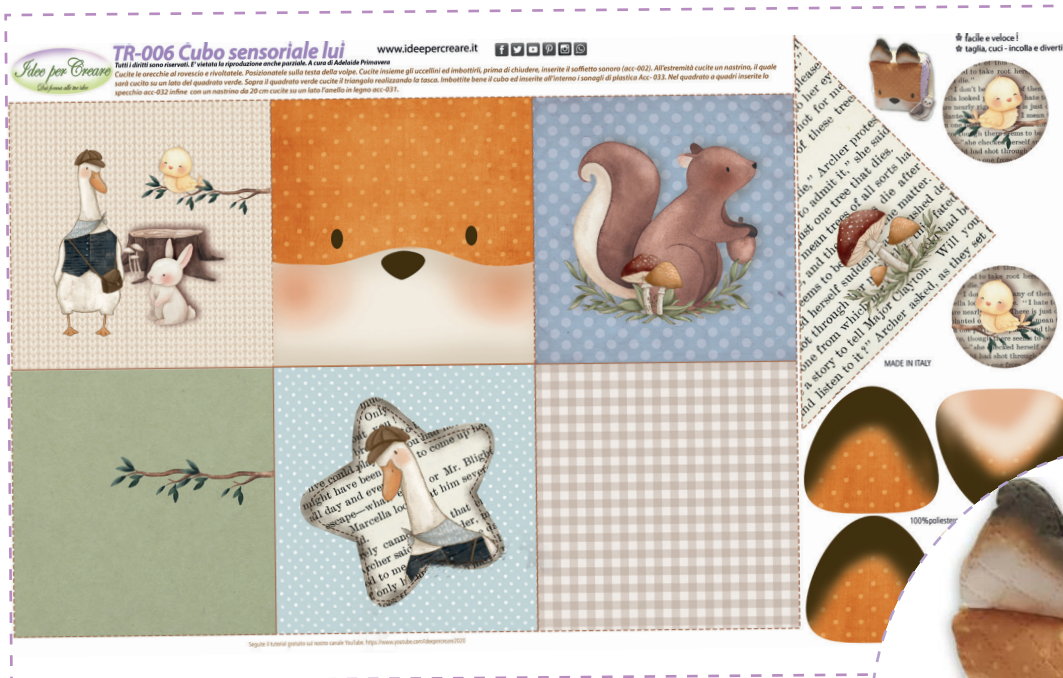

Tr-006 Cubo sensoriale

dimensioni pannello 50x80 cm

Acc- 002

Soffietto sonoro

Acc- 031

Anello Ø 4 cm

Acc- 032

Specchio flessibile
10x10 cm

Acc- 033

Sonaglio Ø 28 cm