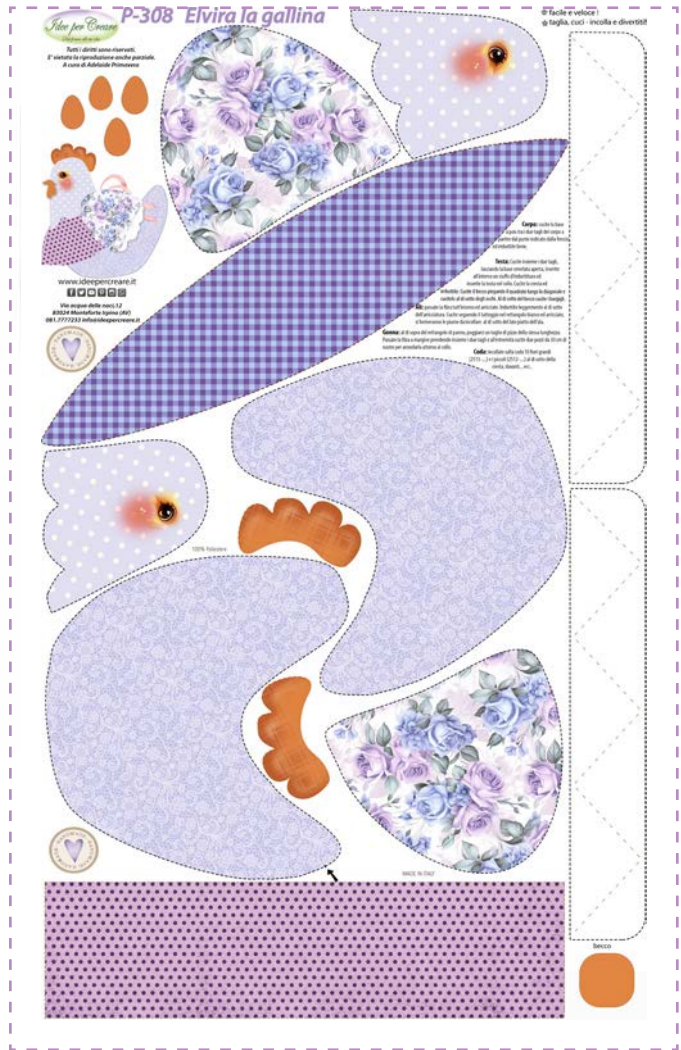

legno

L-104 kit in legno formine

Pm-071 Cameretta lui
dimensioni pannello 50x40 cm

Buona
Pasqua

F-042 Buona Pasqua
scritta 3 cm

F-043 Buona Pasqua
scritta 5 cm

P-307 Gisella la gallina

dimensioni pannello 50x80 cm

Panno
1mm

2512-...

diametro 4,5 cm

2513-...

diametro 7 cm

P-308 Elvira la gallina

dimensioni pannello 50x80 cm

Panno
1mm

2512-...

diametro 4,5 cm

2513-...

diametro 7 cm

Panno
1mm

Panno

2500- dimensioni pannello 50x180 cm

Benvenuta Primavera