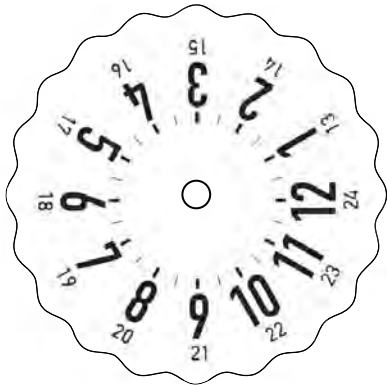

# Dischi orari

Acc-056 disco orario plastificato  
dim. h.8 cm

Serie Pm-... pannello 40x50 cm

Acc-017 flisellina biadesiva