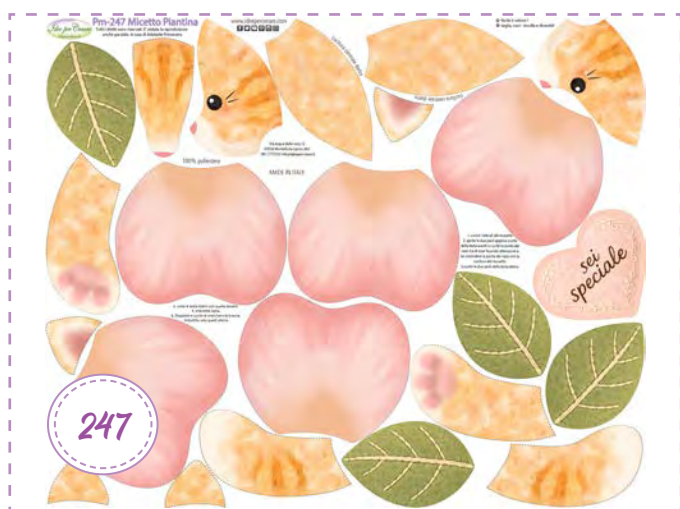

Piantine

Serie Pm-... pannello 40x50 cm