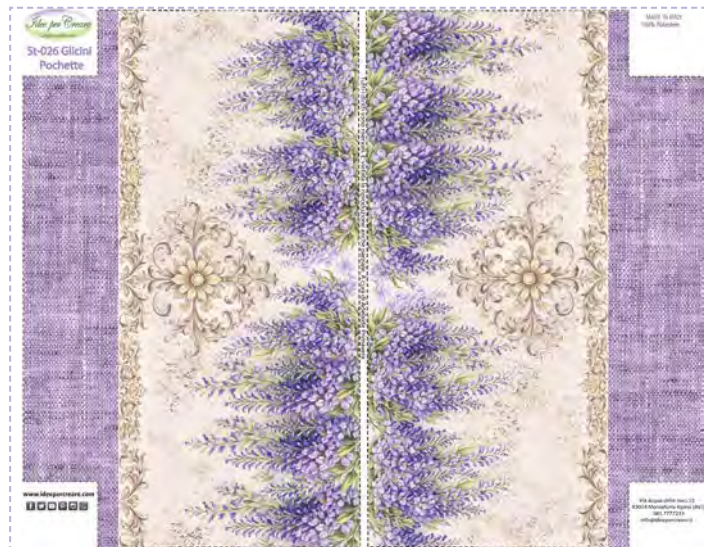

Borsa con pochette

Acc-010

h. 4 cm

St-025 Glicini

dimensioni pannello 50x95 cm

Acc-011

20 cm

St-026 Pochette Glicini

dimensioni pannello 50 x40 cm

Acc-035

25 cm

Acc-013

50 cm

Acc-014

Ø 3,2 cm