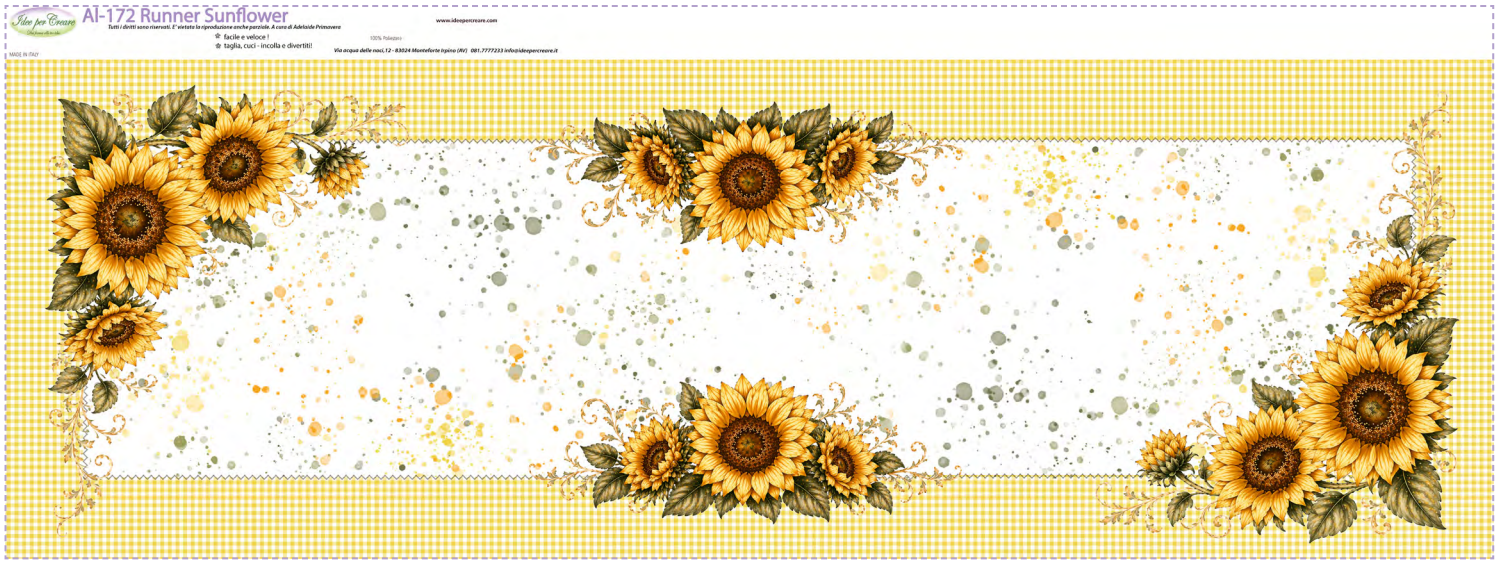

Al-172 Runner Sunflowers (tessuto poli)
dimensioni pannello 50x135 cm