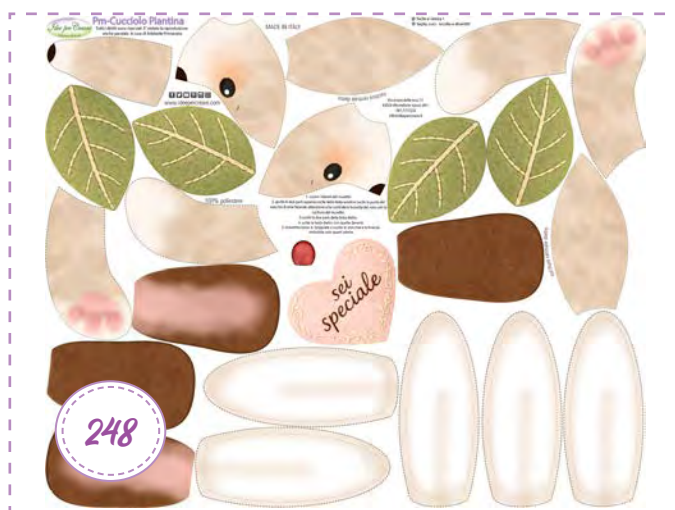

Piantine

Serie Pm-... pannello 40x50 cm