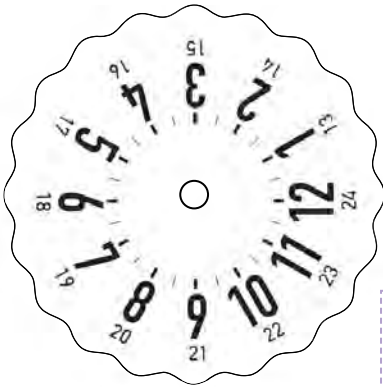

# Dischi orari

Serie Pm-... pannello 40x50 cm

Acc-056 disco orario plastificato

dim. h.8 cm

Acc-017 flisellina biadesiva