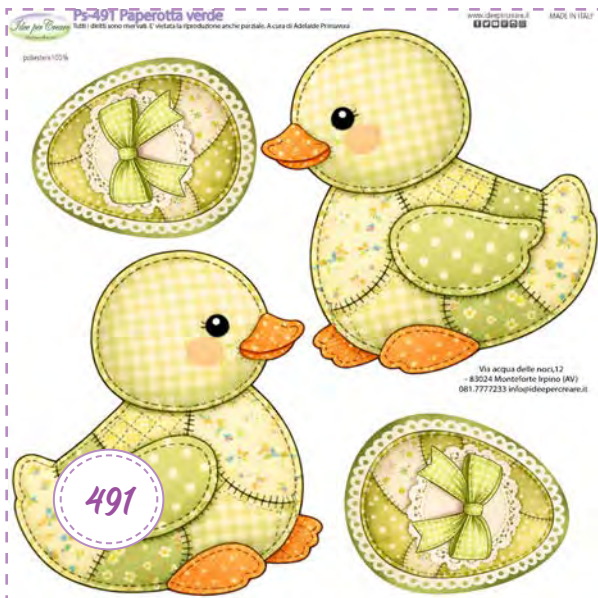

Serie Ps-... pannello 25x25 cm