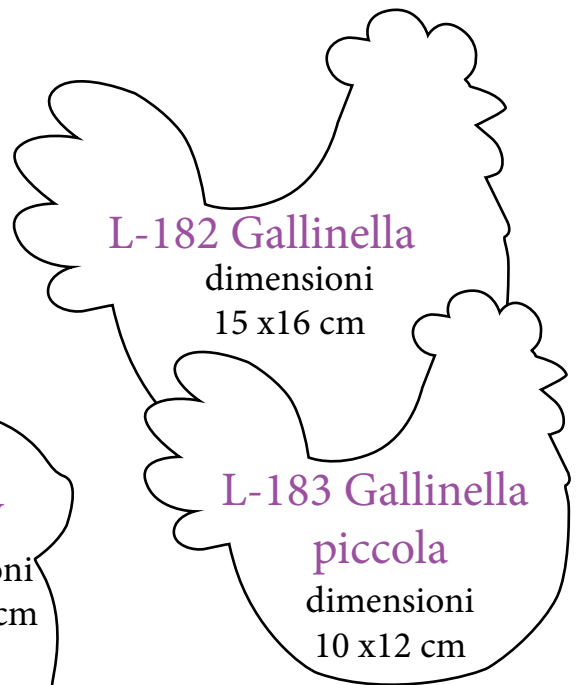

Mattonelle Feltro 2 mm

F-116 Maiale/Scimmietta
dimensioni 20x20 cm

F-117 Mucca/ Cane
dimensioni 20x20 cm

esempi di realizzazione

esempi di realizzazione

Legno

L-180
Uovo
Fiocco
dimensioni
11 x16 cm

L-181
Uovo
Fiocco
dimensioni
9 x13,5 cm

L-182 Gallinella
dimensioni
15 x16 cm

L-184
Bunny
dimensioni
12x15,5 cm

L-183 Gallinella
piccola
dimensioni
10 x12 cm

L-186
Campana g.
dimensioni
13x22 cm

L-187
Campana m.
dimensioni
10,5x18 cm

L-188
Campana p.
dimensioni
9x14,5 cm