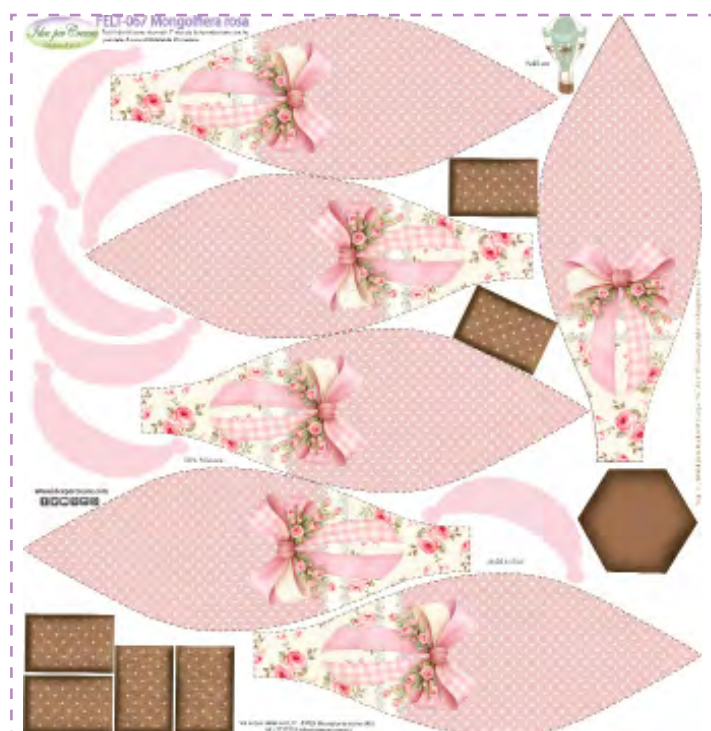

Bordi 90 cm

N-025 Paperotto 4 cm
dimensioni pannello h 4 x 90 cm

N-026 Paperotto 6 cm
dimensioni pannello h 6 x 90 cm

N-027 Paperotto 10 cm
dimensioni pannello h 10 x 90 cm

Pm-221 Paperotto
medaglioni 10 cm

dimensioni pannello 50x40 cm
diametro 10 cm pz 18

Pm-222 Ochetta
medaglioni 10 cm

Ps-... pannello 25x25 cm

456

Idea per una tasca
da realizzare sullo
zainetto

V-2849 Zainetto

dimensioni 35x44 cm
100% Poliestere

457

Feltro 2 mm

Felt-066 Mongolfiera
dimensioni 50x50 cm

Felt-067 Mongolfiera rosa
dimensioni 50x50 cm

Felt-068 Mongolfiera celeste
dimensioni 50x50 cm

Mattonelle

Feltro 2 mm

esempi di realizzazione