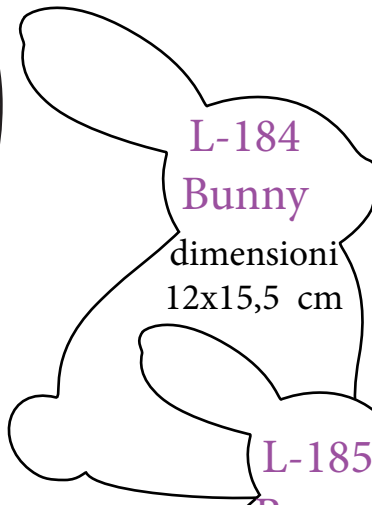

Mattonelle Feltro 2 mm

F-116 Maiale/Scimmietta
dimensioni 20x20 cm

F-117 Mucca/ Cane
dimensioni 20x20 cm

esempi di realizzazione

esempi di realizzazione

Legno

L-180
Uovo
Fiocco
dimensioni
11 x16 cm

L-181
Uovo
Fiocco
dimensioni
9 x13,5 cm

L-182 Gallinella
dimensioni
15 x16 cm

L-184
Bunny
dimensioni
12x15,5 cm

L-183 Gallinella
piccola
dimensioni
10 x12 cm

L-186
Campana g.
dimensioni
13x22 cm

L-187
Campana m.
dimensioni
10,5x18 cm

L-188
Campana p.
dimensioni
9x14,5 cm