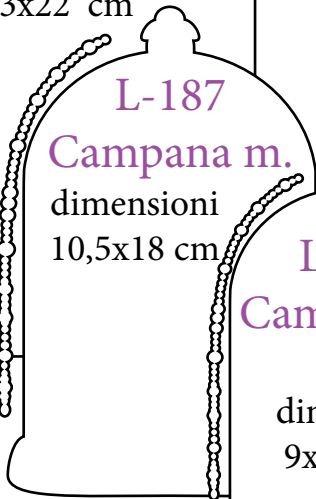

dimensioni pannello 50x40 cm
diametro 10 cm pz 18

Pm-222 Ochetta
medaglioni 10 cm

Ps-... pannello 25x25 cm

456

Idea per una tasca
da realizzare sullo
zainetto

V-2849 Zainetto

dimensioni 35x44 cm
100% Poliestere

Mattonelle Feltro 2 mm

F-116 Maiale/Scimmietta
dimensioni 20x20 cm

F-117 Mucca/ Cane
dimensioni 20x20 cm

esempi di realizzazione

esempi di realizzazione

Legno

L-180
Uovo
Fiocco
dimensioni
11 x16 cm

L-181
Uovo
Fiocco
dimensioni
9 x13,5 cm

L-182 Gallinella
dimensioni
15 x16 cm

L-184
Bunny
dimensioni
12x15,5 cm

L-183 Gallinella
piccola
dimensioni
10 x12 cm

L-186
Campana g.
dimensioni
13x22 cm

L-187
Campana m.
dimensioni
10,5x18 cm

L-188
Campana p.
dimensioni
9x14,5 cm

L-185
Bunny
piccolo
dimensioni
9 x12 cm

Buona
Pasqua

L-096 scritta Buona Pasqua
dimensioni
3x12 cm

L-157
Tag Cuori
dimensioni
17 x24 cm

L-178
Tag Cuori
dimensioni
11x15 cm

L-177
Tag Fiocco
dimensioni
17 x24 cm