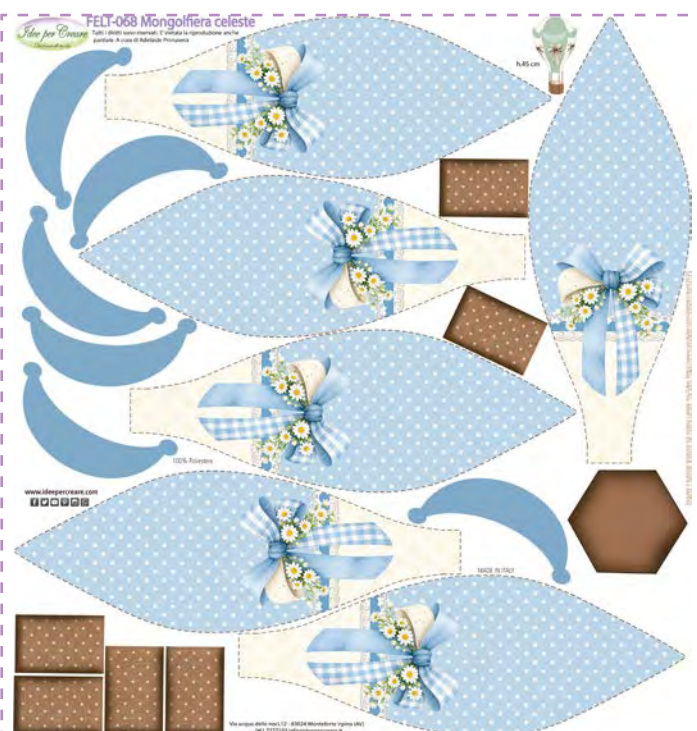

dimensioni pannello 50x40 cm
diametro 10 cm pz 18

Pm-222 Ochetta
medaglioni 10 cm

Ps-... pannello 25x25 cm

456

Idea per una tasca
da realizzare sullo
zainetto

V-2849 Zainetto

dimensioni 35x44 cm
100% Poliestere

457

Feltro 2 mm

Felt-066 Mongolfiera
dimensioni 50x50 cm

Felt-067 Mongolfiera rosa
dimensioni 50x50 cm

Felt-068 Mongolfiera celeste
dimensioni 50x50 cm

Mattonelle

Feltro 2 mm

esempi di realizzazione