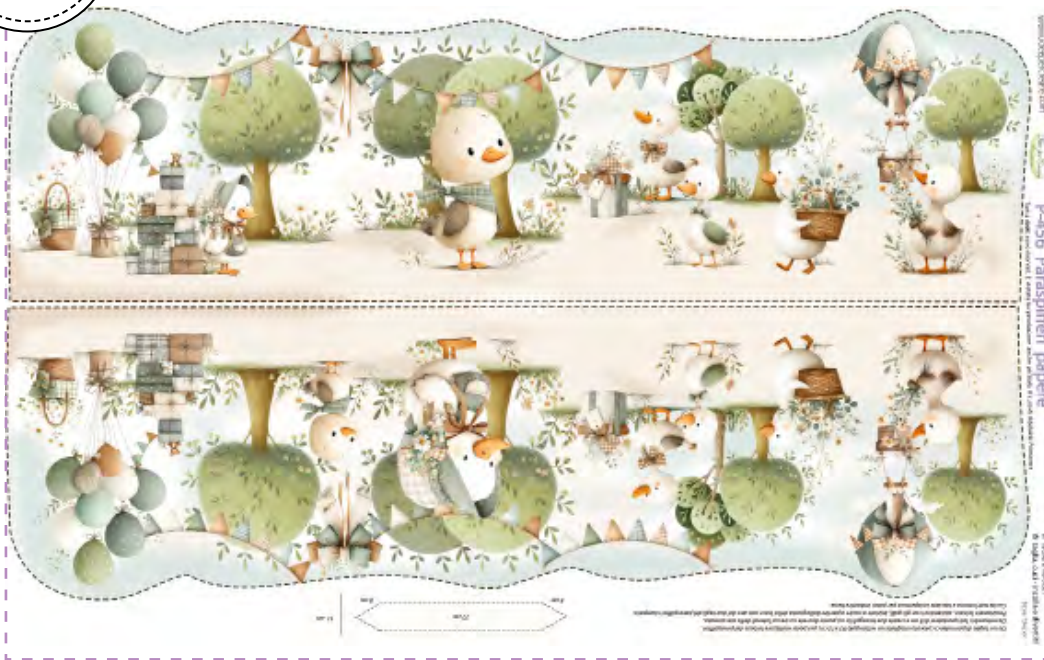

Micro-fibra

P- 456 Cuscino papere

dimensioni pannello 50x80 cm