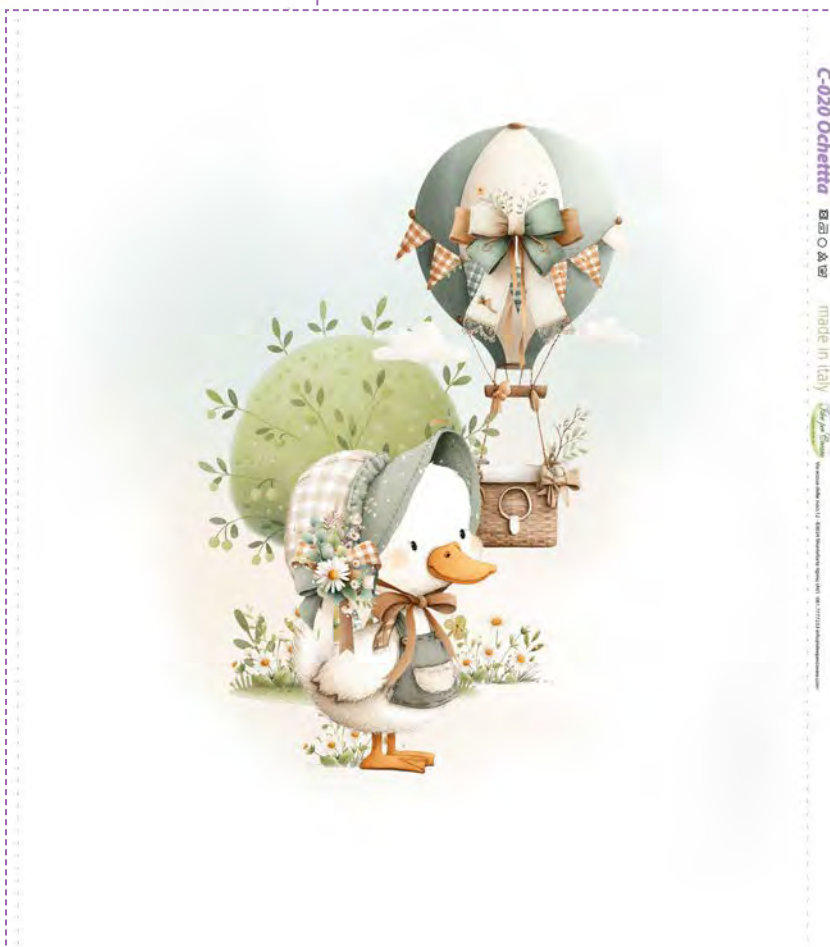

C-020 Ochetta

dimensioni pannello 70x90

C-020 Ochetta BAO & BAO made in Italy