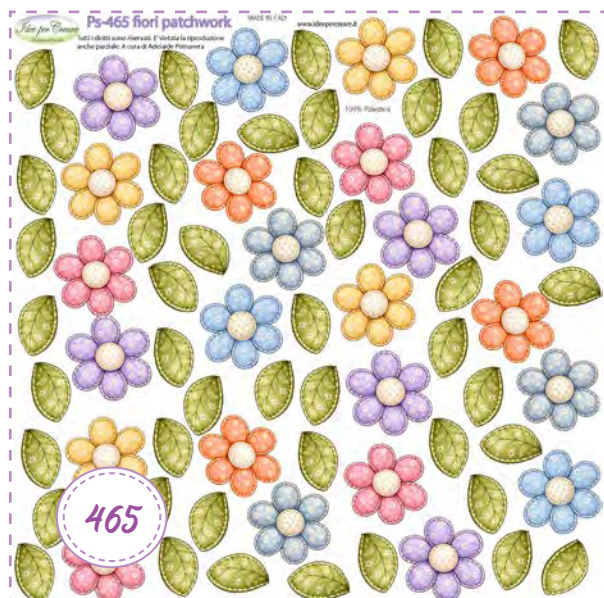

Serie Ps-... pannello 25x25 cm