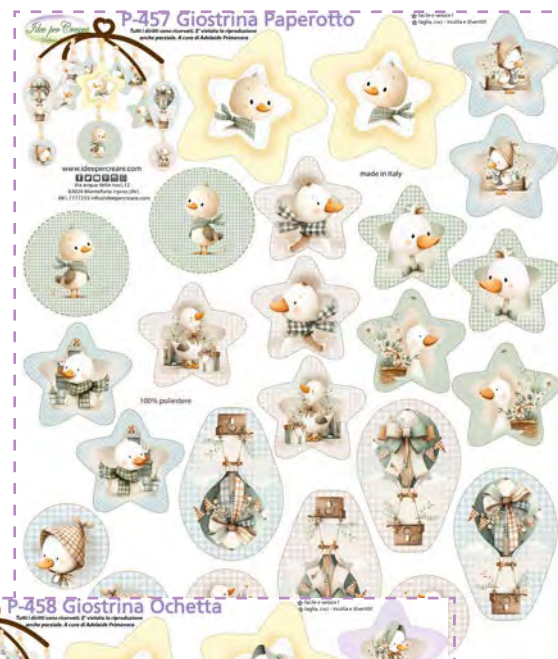

CON SCATOLA REGALO
all'interno spoletta per cucire

C-020 Ochetta

dimensioni pannello 70x90

C-020 Ochetta BAO & BAO made in Italy

Giostrina

Panno
1 mm

P-457 giostrina Paperotto
dimensioni pannello 50x80 cm

L-072
30 cm diametro

P-458 giostrina Ochetta
dimensioni pannello 50x80 cm

Acc-025
dispositivo musicale
bimbo

Acc-43
Bianco
filo e perle per
giostrina

Acc-44
Rosa
filo e perle per
giostrina

Acc-45
Celeste
filo e perle per
giostrina