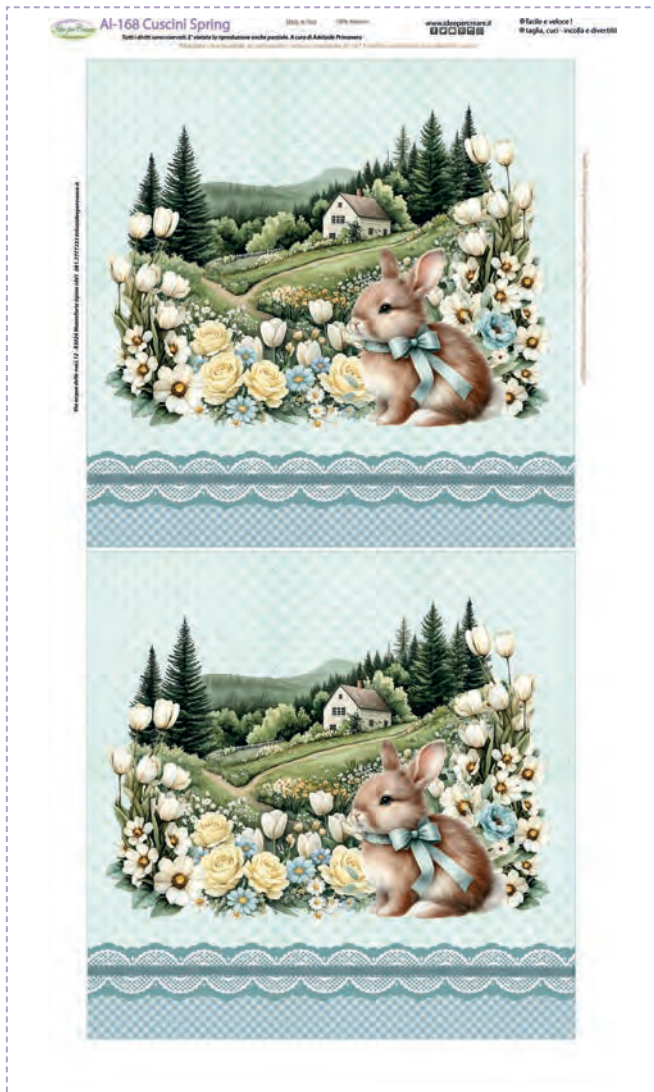

Al-166 Copriforno

Spring (tessuto poli)

P-452 Copriforno Spring (pannolenci)

dimensioni pannello 50x80 cm

Al-167 Fiorellini
dimensioni 50x80 cm

Tessuto
Poli

PF2-024 Fiorellini (pannolenci)

dimensioni pannello 50x80 cm

Al-168 Cuscini Spring (tessuto poli)

P-453 Cuscini Spring (pannolenci)

dimensioni pannello 50x80 cm

L-031 bottoni cuore smerlato
diametro 3 cm

esempio di realizzazione