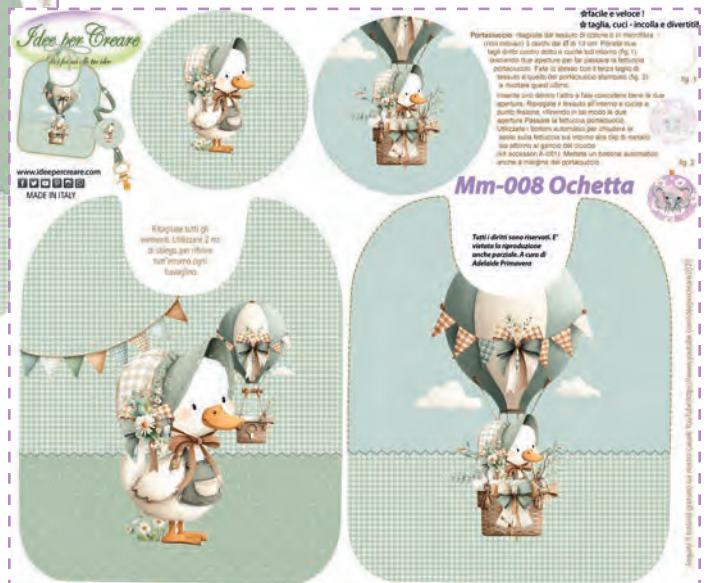

Mm-008 Ochetta
dimensioni pannello 50x40 cm

Copertina baby

C-019 Paperotto BAO & BAO made in Italy

C-019 Paperotto

dimensioni pannello 70x90

Taglio copertina per carrozzina
maglina in cotone da un lato
pelo morbido dall'altro