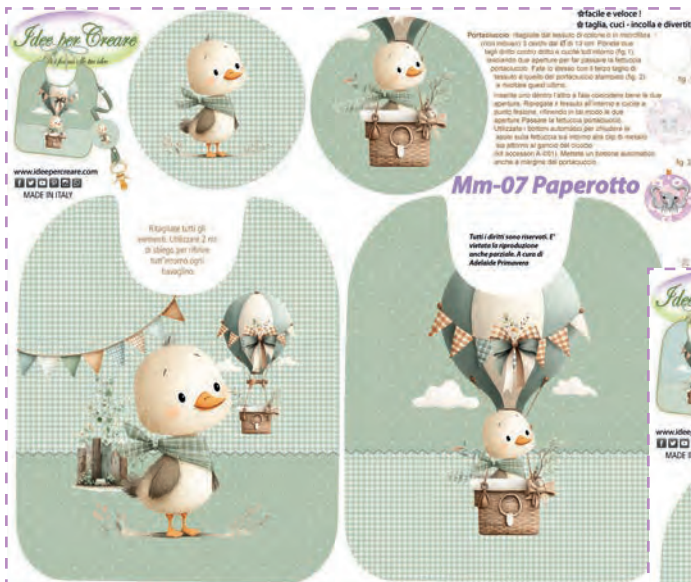

Bavaglini

Mm-007 Paperotto
dimensioni pannello 50x40 cm