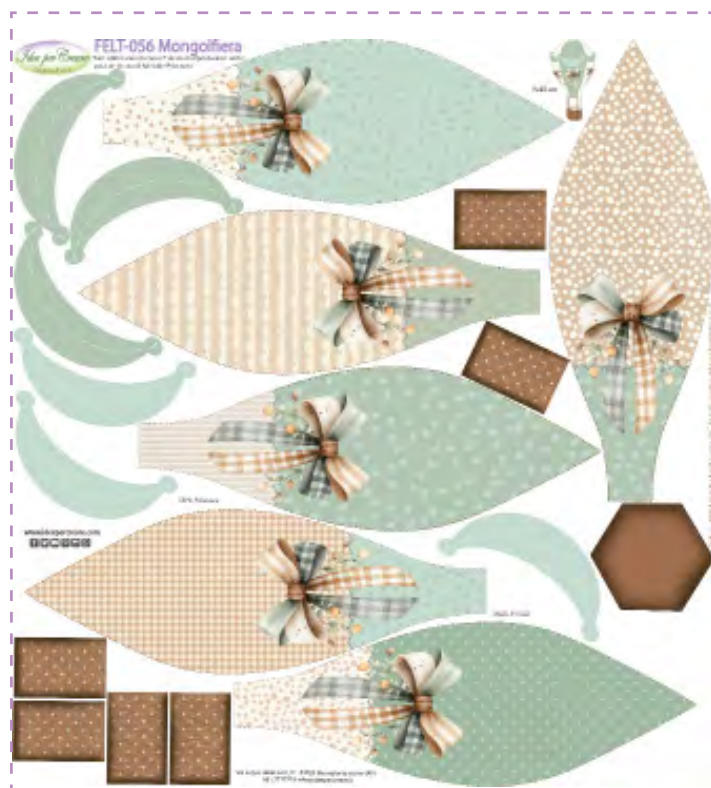

Bordi 90 cm

N-025 Paperotto 4 cm
dimensioni pannello h 4 x 90 cm

N-026 Paperotto 6 cm
dimensioni pannello h 6 x 90 cm

N-027 Paperotto 10 cm
dimensioni pannello h 10 x 90 cm

Pm-221 Paperotto
medaglioni 10 cm

dimensioni pannello 50x40 cm
diametro 10 cm pz 18

Pm-222 Ochetta
medaglioni 10 cm

Ps-... pannello 25x25 cm

456

Idea per una tasca
da realizzare sullo
zainetto

V-2849 Zainetto

dimensioni 35x44 cm
100% Poliestere

457

Feltro 2 mm

Felt-066 Mongolfiera
dimensioni 50x50 cm

Felt-067 Mongolfiera rosa
dimensioni 50x50 cm

Felt-068 Mongolfiera celeste
dimensioni 50x50 cm

Mattonelle

Feltro 2 mm

esempi di realizzazione