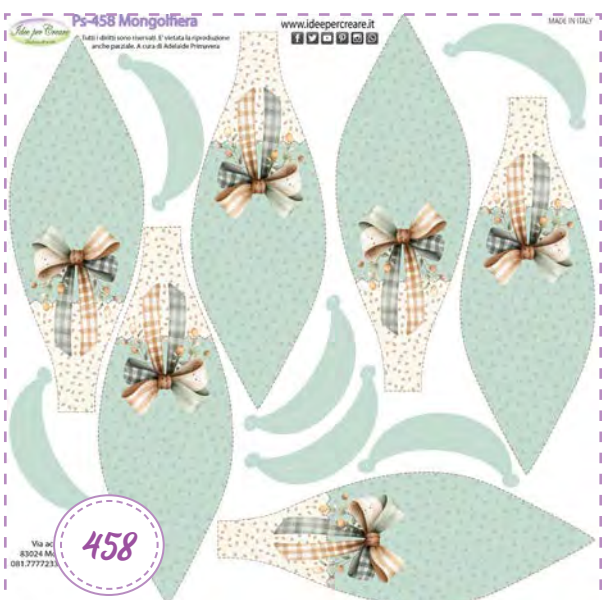

448

MADE IN ITALY

F-108 Tag segnalibro

Tag feltro 3 mm 6,5x18 cm

F-109 Tag segnalibro

tag feltro 2 mm
6,5x18 cm

Serie Ps-... pannello 25x25 cm

L-152 Dondolo piccolo

Serie Ps-... pannello 25x25 cm

L-175 Cestello mongolfiera
dimensioni 4,5x5 cm

Serie Ps-... pannello 25x25 cm

Serie Ps-... pannello 25x25 cm

Serie Ps-... pannello 25x25 cm

Ps- 474 Gallinella
Tutti i diritti sono riservati. È vietata la riproduzione anche parziale. A cura di Adalberto Primavera
100% polipirene
www.idealpercreare.it MADE IN ITALY
Via acqua delle rose, 12 - 83024 Monteforte Telesino (AV)
081.777233 info@idealpercreare.it