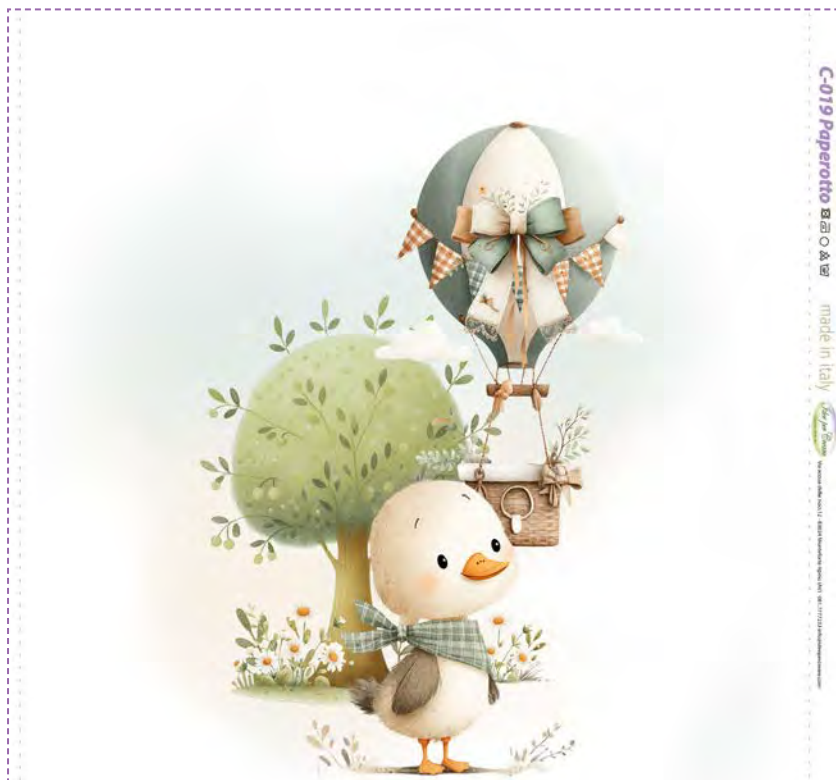

Mm-008 Ochetta
dimensioni pannello 50x40 cm

Copertina baby

C-019 Paperotto BAO & BAO made in Italy

C-019 Paperotto

dimensioni pannello 70x90

Taglio copertina per carrozzina
maglina in cotone da un lato
pelo morbido dall'altro