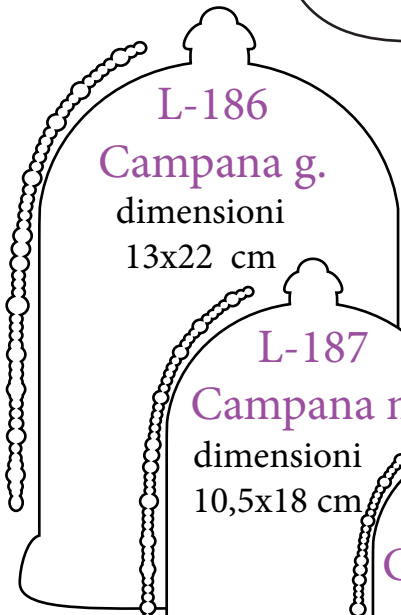

Bordi 90 cm

N-025 Paperotto 4 cm
dimensioni pannello h 4 x 90 cm

N-026 Paperotto 6 cm
dimensioni pannello h 6 x 90 cm

N-027 Paperotto 10 cm
dimensioni pannello h 10 x 90 cm

Pm-221 Paperotto
medaglioni 10 cm

dimensioni pannello 50x40 cm
diametro 10 cm pz 18

Pm-222 Ochetta
medaglioni 10 cm

Ps-... pannello 25x25 cm

456

Idea per una tasca
da realizzare sullo
zainetto

V-2849 Zainetto

dimensioni 35x44 cm
100% Poliestere

Mattonelle Feltro 2 mm

F-116 Maiale/Scimmietta
dimensioni 20x20 cm

F-117 Mucca/ Cane
dimensioni 20x20 cm

esempi di realizzazione

esempi di realizzazione

Legno

L-180
Uovo
Fiocco
dimensioni
11 x16 cm

L-181
Uovo
Fiocco
dimensioni
9 x13,5 cm

L-182 Gallinella
dimensioni
15 x16 cm

L-184
Bunny
dimensioni
12x15,5 cm

L-183 Gallinella
piccola
dimensioni
10 x12 cm

L-186
Campana g.
dimensioni
13x22 cm

L-187
Campana m.
dimensioni
10,5x18 cm

L-188
Campana p.
dimensioni
9x14,5 cm