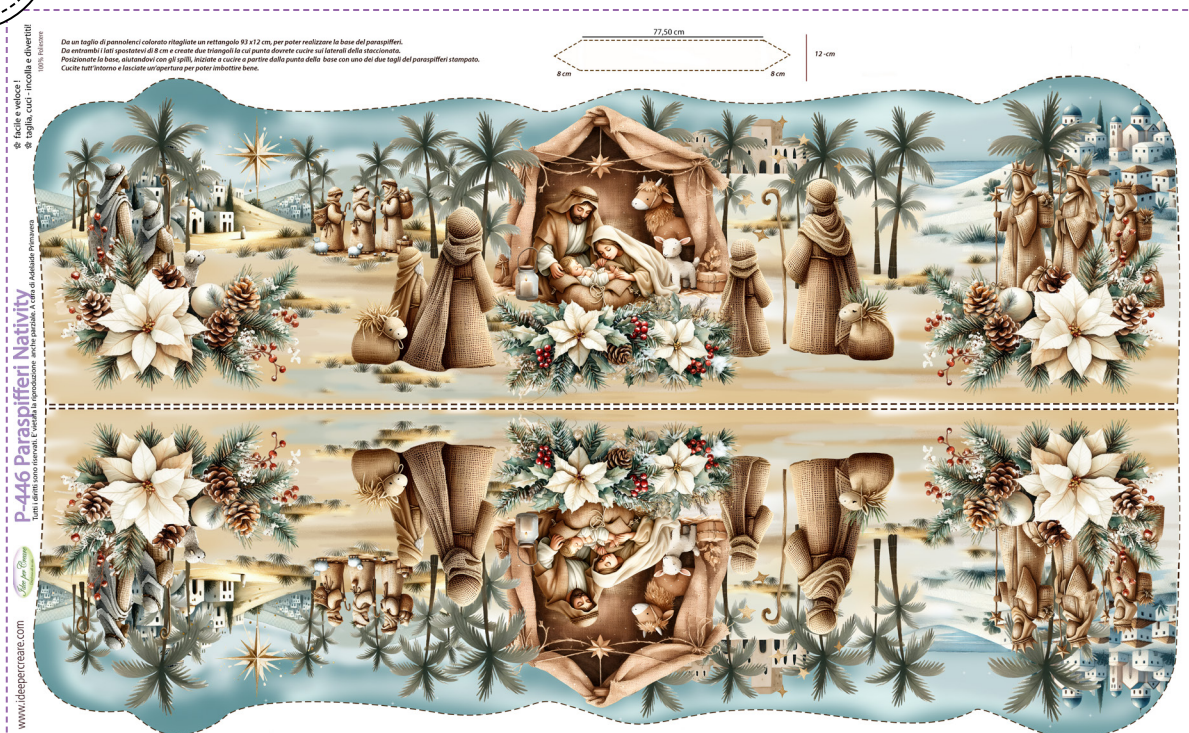

Pannello
1 mm

P-446 Paraspifferi Nativity

dimensioni pannello 50x80 cm

Panno
1 mm

Serie Ps-...

pannello 25x25 cm

Pm-.....

dimensioni pannello 40x50 cm