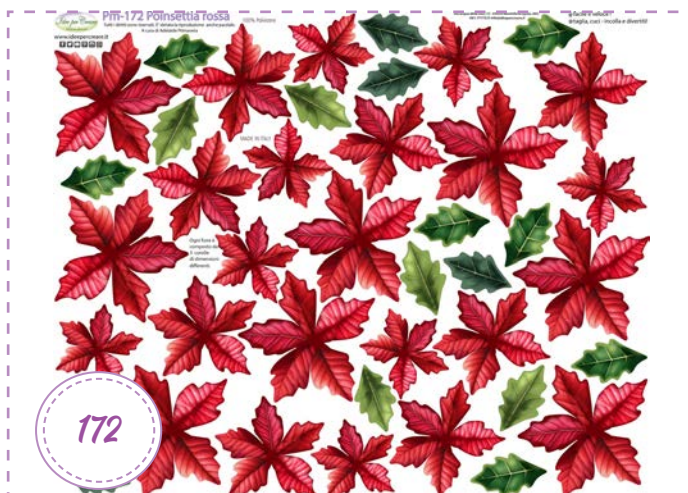

Sagome in legno

L-153 Poinsettia e foglie

poinsettia nelle tre dimensioni e foglie

L-154 Casette piccole

L-155 Casette grandi

Pm-.....

dimensioni pannello 40x50 cm

Pm-.....
dimensioni pannello 40x50 cm