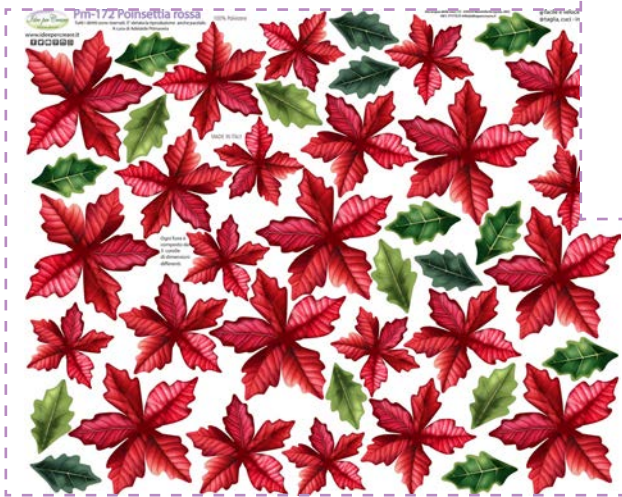

Sagome in legno

L-153 Poinsettia e foglie

poinsettia nelle tre dimensioni e foglie

L-154 Casette piccole

L-155 Casette grandi

Pm-.....

dimensioni pannello 40x50 cm

Pm-.....
dimensioni pannello 40x50 cm