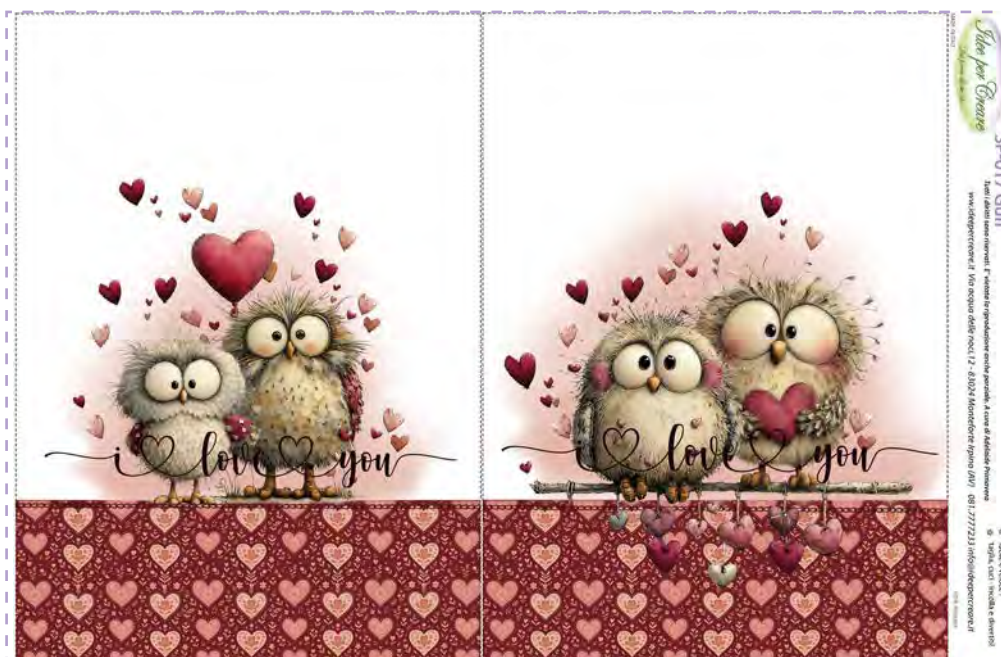

Al-160 Sfondo Cuoricini  
dimensioni 50x80 cm

PF2-022 Sfondo Cuoricini

dimensioni pannello 50x80 cm

Sp-017 Gufi

dimensioni pannello

50x70 cm