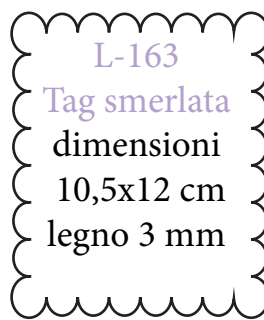

L-164
Tag piccola
dimensioni
10,5x15 cm
legno 3 mm

L-166 forbici
4 cm
blister 5 pz

L-167 bottone
quadrato
2 cm
blister 20 pz

L-163
Tag smerlata
dimensioni
10,5x12 cm
legno 3 mm