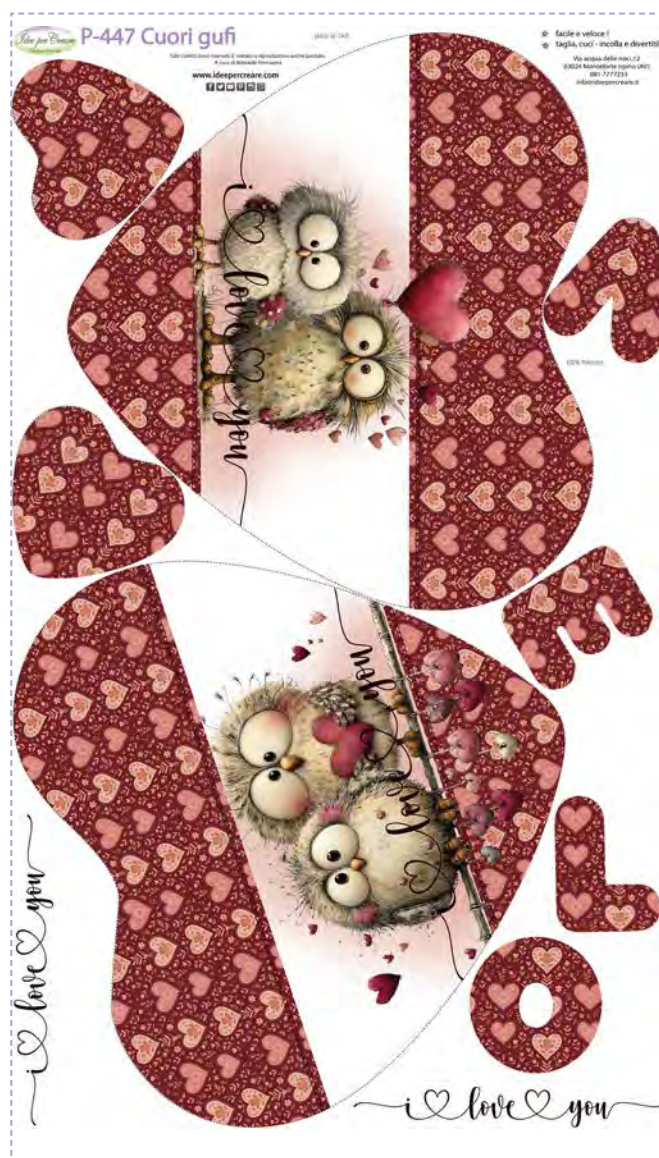

*Idee per Creare*  
*Dai forma alle tue idee*

*i love you*  
*Novità Gennaio 2026*

Al-159 Copriforno cuori gufi (tessuto poli)

P-447 Cuori gufi (pannolenci)

dimensioni pannello 50x80 cm

L-031 Bottone

Cuori

dimensioni 3 cm

Al-160 Sfondo Cuoricini  
dimensioni 50x80 cm

PF2-022 Sfondo Cuoricini

dimensioni pannello 50x80 cm

Sp-017 Gufi

dimensioni pannello

50x70 cm

## Serie Ps-... pannello 25x25 cm