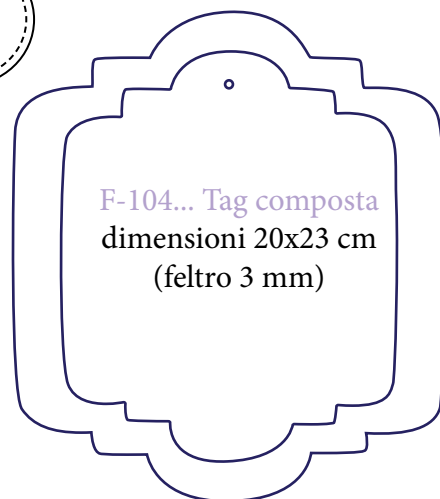

# Feltro

feltro  
3mm

F-099-... iloveyou

dimensioni 3x12,5 cm (feltro 3 mm)

-2200

-1458

-1519

-2005

F-026.. Cuori feltro

dimensioni 3 cm

F-100-... love

dimensioni 3,5x15 cm (feltro 3 mm)

feltro  
2mm

F-101 Furgoncino  
dimensioni 24x25 cm  
(feltro 2 mm)  
colore bianco

feltro  
3mm

F-103... Cerchio gocce  
dimensioni 27x27 cm  
(feltro 3 mm)

F-104... Tag composta  
dimensioni 20x23 cm  
(feltro 3 mm)

feltro  
3mm

F-105... Quadrato smerlato  
dimensioni 30x30 cm  
(feltro 3 mm)

F-102... Cuore smerlato  
grande  
dimensioni 25x27cm  
(feltro 3 mm)  
colore rosso  
melange